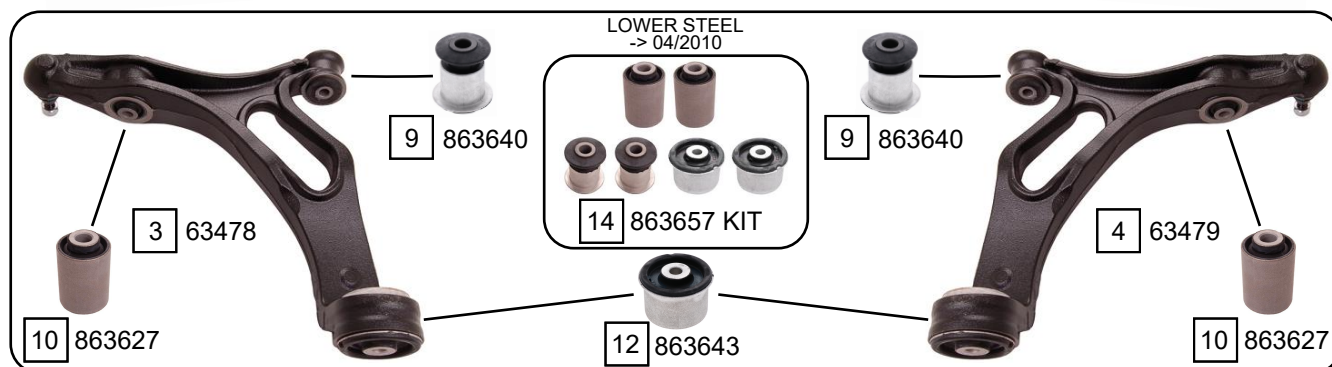

Q7 (4L)

03/2006 - 08/2015

Ref.	Sidem Ref.	Description	OE-number	Measures	Ref.	Sidem Ref.	Description	OE-number	Measures
1	63772	TCA left wbj	7L8 407 151 B	c:20.6	8	37277	TCA right wbj	7P0 407 152 E	c:20.9
2	63773	TCA right wbj	7L8 407 152 B	c:20.6	9	863640	silentblock for TCA	7L0 407 183 A	di:14.3 do:40
3	63478	TCA left wbj	7L0 407 151 K	c:20.6	10	863627	silentblock for TCA	7L0 412 333 A	di:14.2 do:48
4	63479	TCA right wbj	7L0 407 152 K	c:20.6	11	863641	silentblock for TCA	7L0 407 182 E	di:14.3 do:60.3
5	37778	TCA left wbj	7L8 407 151 E	c:20.9	12	863643	silentblock for TCA	7L0 407 182 G	di:14.3 do:72.2
6	37779	TCA right wbj	7L8 407 152 E	c:20.9	13	863660 KIT	silentblock kit	7L0 407 182 E S2	
7	37276	TCA left wbj	7P0 407 151 E	c:20.9	14	863657 KIT	silentblock kit	7L0 407 182 G S1	