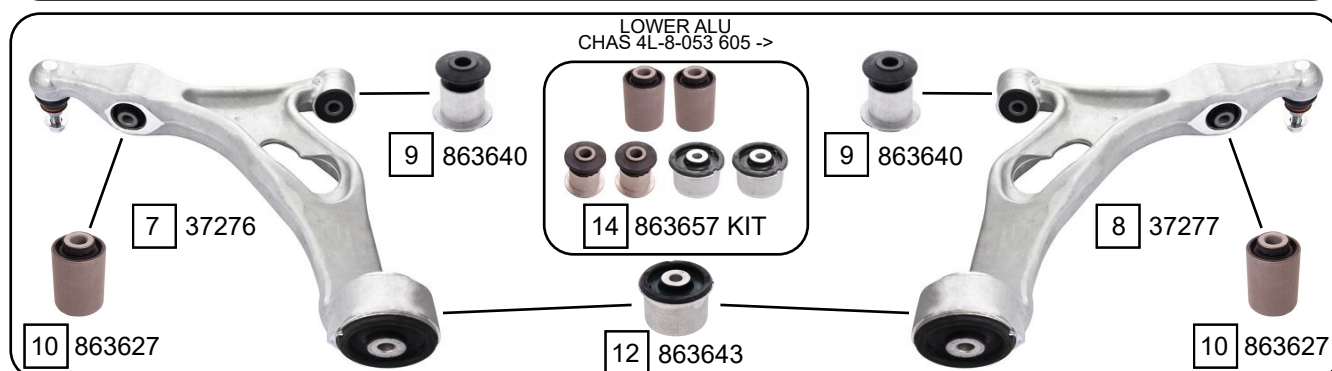

Q7 (4L)

03/2006 - 08/2015

Ref.	Sidem Ref.	Description	OE-number	Measures	Ref.	Sidem Ref.	Description	OE-number	Measures
1	63772	TCA left wbj	7L8 407 151 B	c:20.6	8	37277	TCA right wbj	7P0 407 152 E	c:20.9
2	63773	TCA right wbj	7L8 407 152 B	c:20.6	9	863640	silentblock for TCA	7L0 407 183 A	di:14.3 do:40
3	63478	TCA left wbj	7L0 407 151 K	c:20.6	10	863627	silentblock for TCA	7L0 412 333 A	di:14.2 do:48
4	63479	TCA right wbj	7L0 407 152 K	c:20.6	11	863641	silentblock for TCA	7L0 407 182 E	di:14.3 do:60.3
5	37778	TCA left wbj	7L8 407 151 E	c:20.9	12	863643	silentblock for TCA	7L0 407 182 G	di:14.3 do:72.2
6	37779	TCA right wbj	7L8 407 152 E	c:20.9	13	863660 KIT	silentblock kit	7L0 407 182 E S2	
7	37276	TCA left wbj	7P0 407 151 E	c:20.9	14	863657 KIT	silentblock kit	7L0 407 182 G S1	