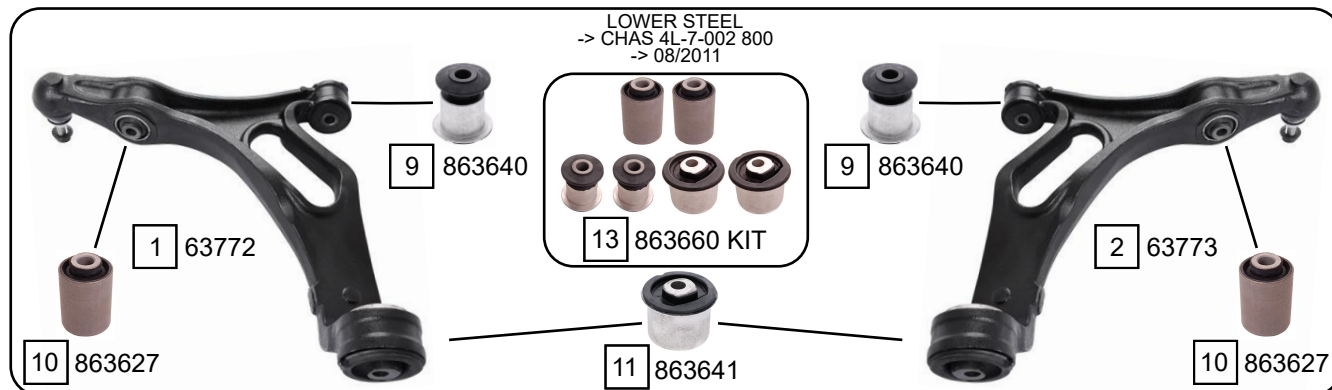

Q7 (4L)

03/2006 - 08/2015

Ref.	Sidem Ref.	Description	OE-number	Measures	Ref.	Sidem Ref.	Description	OE-number	Measures
1	63772	TCA left wbj	7L8 407 151 B	c:20.6	8	37277	TCA right wbj	7P0 407 152 E	c:20.9
2	63773	TCA right wbj	7L8 407 152 B	c:20.6	9	863640	silentblock for TCA	7L0 407 183 A	di:14.3 do:40
3	63478	TCA left wbj	7L0 407 151 K	c:20.6	10	863627	silentblock for TCA	7L0 412 333 A	di:14.2 do:48
4	63479	TCA right wbj	7L0 407 152 K	c:20.6	11	863641	silentblock for TCA	7L0 407 182 E	di:14.3 do:60.3
5	37778	TCA left wbj	7L8 407 151 E	c:20.9	12	863643	silentblock for TCA	7L0 407 182 G	di:14.3 do:72.2
6	37779	TCA right wbj	7L8 407 152 E	c:20.9	13	863660 KIT	silentblock kit	7L0 407 182 E S2	
7	37276	TCA left wbj	7P0 407 151 E	c:20.9	14	863657 KIT	silentblock kit	7L0 407 182 G S1	