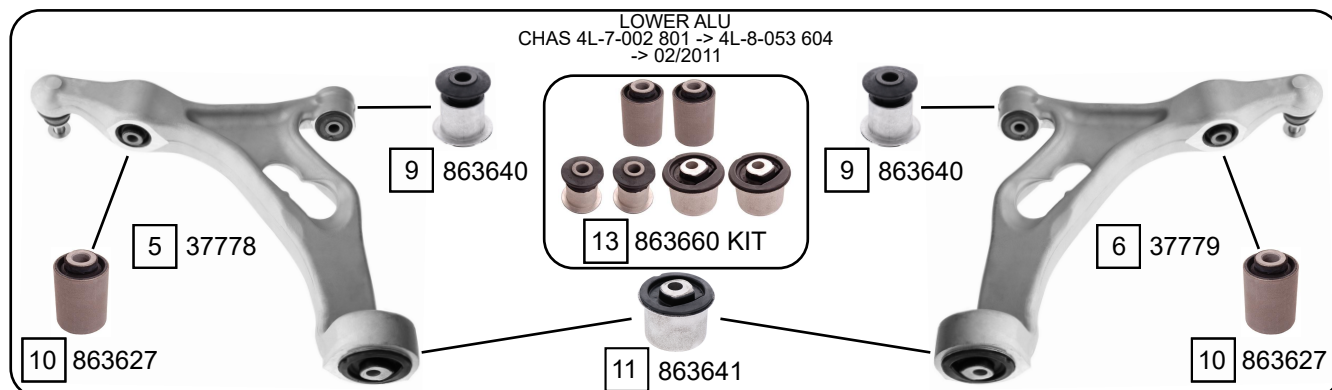

Q7 (4L)

03/2006 - 08/2015

Ref.	Sidem Ref.	Description	OE-number	Measures	Ref.	Sidem Ref.	Description	OE-number	Measures
1	63772	TCA left wbj	7L8 407 151 B	c:20.6	8	37277	TCA right wbj	7P0 407 152 E	c:20.9
2	63773	TCA right wbj	7L8 407 152 B	c:20.6	9	863640	silentblock for TCA	7L0 407 183 A	di:14.3 do:40
3	63478	TCA left wbj	7L0 407 151 K	c:20.6	10	863627	silentblock for TCA	7L0 412 333 A	di:14.2 do:48
4	63479	TCA right wbj	7L0 407 152 K	c:20.6	11	863641	silentblock for TCA	7L0 407 182 E	di:14.3 do:60.3
5	37778	TCA left wbj	7L8 407 151 E	c:20.9	12	863643	silentblock for TCA	7L0 407 182 G	di:14.3 do:72.2
6	37779	TCA right wbj	7L8 407 152 E	c:20.9	13	863660 KIT	silentblock kit	7L0 407 182 E S2	
7	37276	TCA left wbj	7P0 407 151 E	c:20.9	14	863657 KIT	silentblock kit	7L0 407 182 G S1	