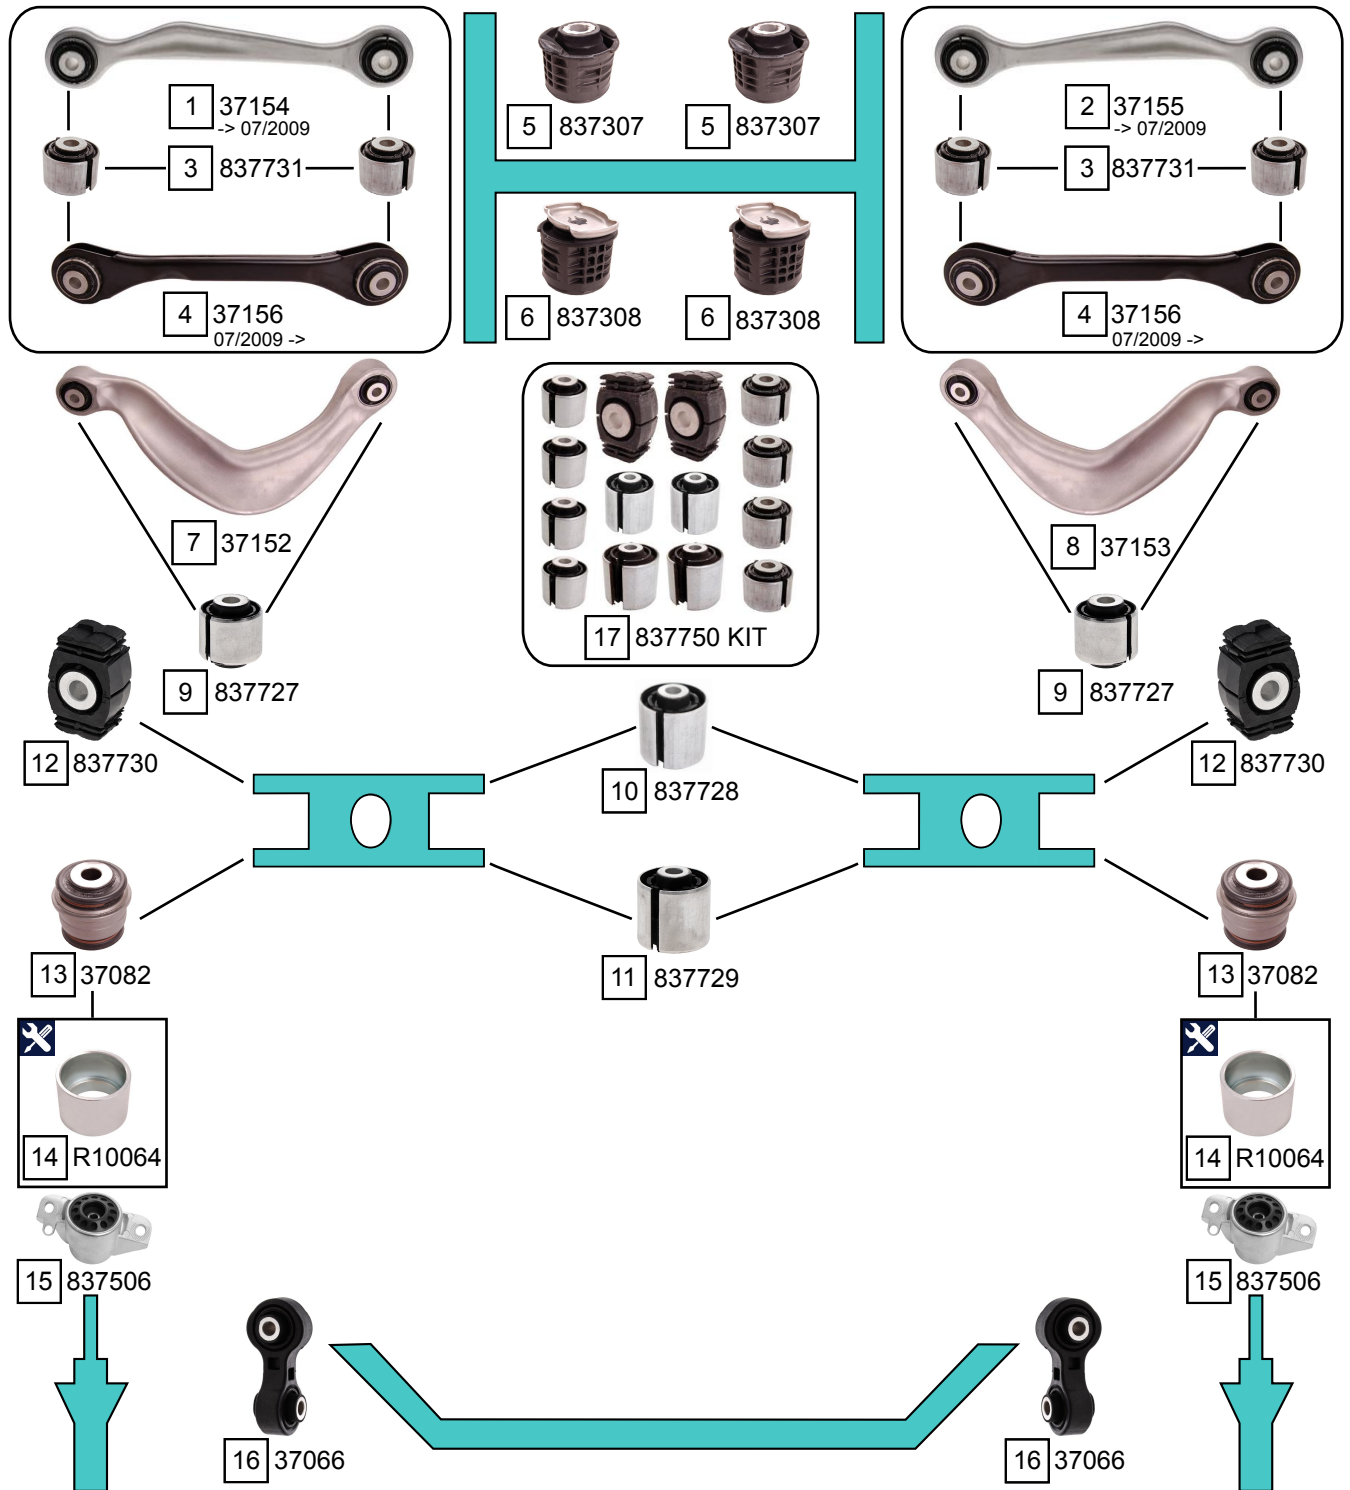

A4 (8K2-B8)
A4 AVANT (8K5-B8)
A4 QUATTRO (B8)
A4 ALLROAD (8KH-B8)

08/2007 - 09/2016
11/2007 - 12/2015
01/2008 - 12/2015
04/2009 - 05/2016

Ref.	Sidem Ref.	Description	OE-number	Measures	Ref.	Sidem Ref.	Description	OE-number	Measures
1	37154	track rod	8K0 501 529 N	L:283	10	837728	silentblock for TCA	Part of	di:12 do:55
2	37155	track rod	8K0 501 530 N	L:283	11	837729	silentblock for TCA	Part of	di:12 do:52
3	837731	silentblock for TCA	Part of	di:12 do:42.2	12	837730	silentblock for TCA	8K0 505 279 E	di:14.1 do:75
4	37156	track rod	8K0 501 529 L	L:283	13	37082	ball joint rear	8K0 505 365 B	di:14.2 do:52
5	837307	mounting axle body	8K0 505 145 B	di:20 do:82	14	R10064	mounting tool ring ø62 ø54	TOOL	di:54 do:62
6	837308	mounting axle body	8K0 505 145 C	di:20 do:82	15	837506	strut mount	8K0 513 353 E	di:10.6 do:73.5 L:76.2
7	37152	TCA left	8K0 505 323 H	L:362	16	37066	stabilizer link rear axle	8K0 505 465 G	L:60
8	37153	TCA right	8K0 505 324 H	L:362	17	837750 KIT	silentblock kit	8K0 501 541 B S1	
9	837727	silentblock for TCA	Part of	di:12 do:42					