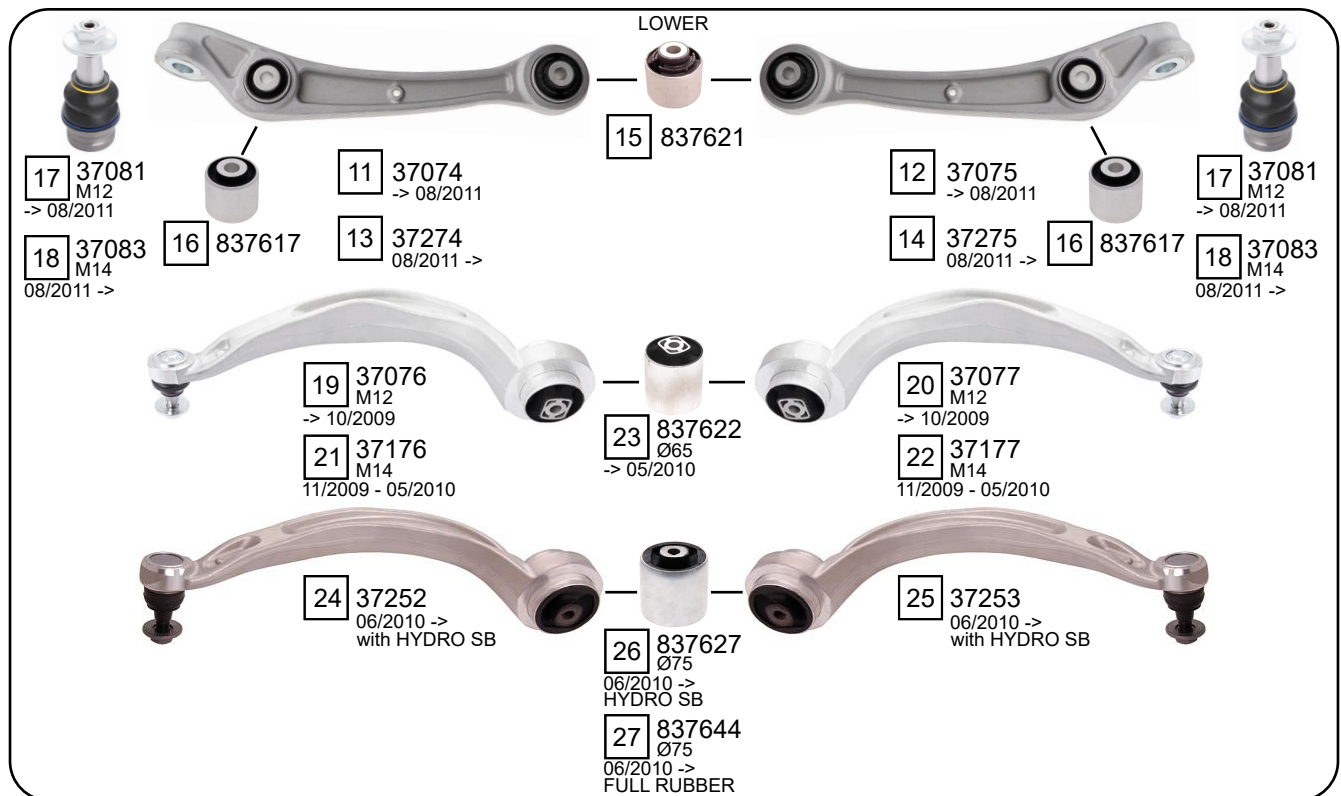

A4 (8K2-B8)
A4 AVANT (8K5-B8)
A4 QUATTRO (B8)
A4 ALLROAD (8KH-B8)

08/2007 - 09/2016
11/2007 - 12/2015
01/2008 - 12/2015
04/2009 - 05/2016

Ref.	Sidem Ref.	description	OE-number	measures	Ref.	Sidem Ref.	description	OE-number	measures
1	37078	TCA left wbj	8K0 407 505 A	c:16	15	837621	silentblock for TCA	8K0 407 182 B	di:12.2 do:50.3
2	37079	TCA right wbj	8K0 407 506 A	c:16	16	837617	silentblock for TCA	4E0 407 181 B	di:12.3 do:43.8
3	37070	TCA left wbj	8K0 407 509 A	c:16	17	37081	ball joint	8k0 407 689 G	c:13.8 do:42
4	37071	TCA right wbj	8K0 407 510 A	c:16	18	37083	ball joint	4G0 407 689 C	c:17.4 do:42
5	863618	silentblock for TCA	8D0 407 515 C	di:10 do:46.5	19	37076	TCA left wbj	8K0 407 693 N	c:14.4
6	37170	TCA left wbj	8K0 407 505 M	c:16	20	37077	TCA right wbj	8K0 407 694 N	c:14.4
7	37171	TCA right wbj	8K0 407 506 M	c:16	21	37176	TCA left wbj	8K0 407 693 T	c:16.8
8	37172	TCA left wbj	8K0 407 509 M	c:16	22	37177	TCA right wbj	8K0 407 694 T	c:16.8
9	37173	TCA right wbj	8K0 407 510 M	c:16	23	837622	silentblock for TCA	8K0 407 183 A	di:12.3 do:65
10	837624	silentblock for TCA	8R0 407 515	di:10.2 do:46.2	24	37252	TCA left wbj	8K0 407 693 AD	c:16.8
11	37074	TCA left wobj	8K0 407 151 D	c:13.8	25	37253	TCA right wbj	8K0 407 694 AD	c:16.8
12	37075	TCA right wobj	8K0 407 152 D	c:13.8	26	837627	silentblock for TCA	8K0 407 183 F	di:13 do:75.2
13	37274	TCA left wobj	8K0 407 151 F	c:17	27	837644	silentblock for TCA	8K0 407 183 F	di:13 do:75.2
14	37275	TCA right wobj	8K0 407 152 F	c:17					