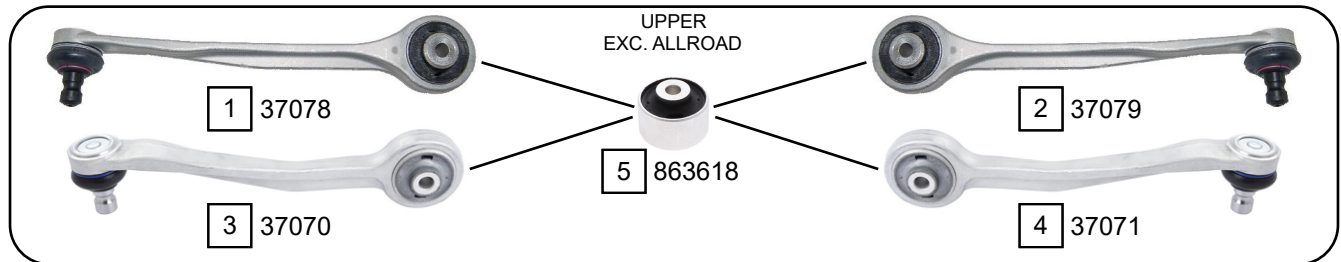

A4 (8K2-B8)
A4 AVANT (8K5-B8)
A4 QUATTRO (B8)
A4 ALLROAD (8KH-B8)

08/2007 - 09/2016
11/2007 - 12/2015
01/2008 - 12/2015
04/2009 - 05/2016

Ref.	Sidem Ref.	description	OE-number	measures	Ref.	Sidem Ref.	description	OE-number	measures
1	37078	TCA left wbj	8K0 407 505 A	c:16	15	837621	silentblock for TCA	8K0 407 182 B	di:12.2 do:50.3
2	37079	TCA right wbj	8K0 407 506 A	c:16	16	837617	silentblock for TCA	4E0 407 181 B	di:12.3 do:43.8
3	37070	TCA left wbj	8K0 407 509 A	c:16	17	37081	ball joint	8k0 407 689 G	c:13.8 do:42
4	37071	TCA right wbj	8K0 407 510 A	c:16	18	37083	ball joint	4G0 407 689 C	c:17.4 do:42
5	863618	silentblock for TCA	8D0 407 515 C	di:10 do:46.5	19	37076	TCA left wbj	8K0 407 693 N	c:14.4
6	37170	TCA left wbj	8K0 407 505 M	c:16	20	37077	TCA right wbj	8K0 407 694 N	c:14.4
7	37171	TCA right wbj	8K0 407 506 M	c:16	21	37176	TCA left wbj	8K0 407 693 T	c:16.8
8	37172	TCA left wbj	8K0 407 509 M	c:16	22	37177	TCA right wbj	8K0 407 694 T	c:16.8
9	37173	TCA right wbj	8K0 407 510 M	c:16	23	837622	silentblock for TCA	8K0 407 183 A	di:12.3 do:65
10	837624	silentblock for TCA	8R0 407 515	di:10.2 do:46.2	24	37252	TCA left wbj	8K0 407 693 AD	c:16.8
11	37074	TCA left wobj	8K0 407 151 D	c:13.8	25	37253	TCA right wbj	8K0 407 694 AD	c:16.8
12	37075	TCA right wobj	8K0 407 152 D	c:13.8	26	837627	silentblock for TCA	8K0 407 183 F	di:13 do:75.2
13	37274	TCA left wobj	8K0 407 151 F	c:17	27	837644	silentblock for TCA	8K0 407 183 F	di:13 do:75.2
14	37275	TCA right wobj	8K0 407 152 F	c:17					