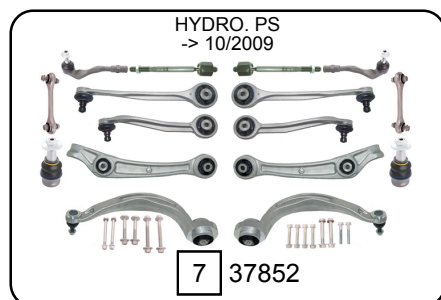

A4 (8K2-B8)
A4 AVANT (8K5-B8)
A4 QUATTRO (B8)
A4 ALLROAD (8KH-B8)

08/2007 - 09/2016
11/2007 - 12/2015
01/2008 - 12/2015
04/2009 - 05/2016

EXC. ALLROAD

Ref.	Sidem Ref.	Description	OE-number	Measures	Ref.	Sidem Ref.	Description	OE-number	Measures
1	37254	set TCA	8K0 407 693 N S1		6	37002	mounting kit	N 107 315 01 S1	
2	37255	set TCA + stab. link	8K0 407 693 N S2		7	37852	set TCA + stab. link + tr	8K0 407 693 N S3	
3	837630 KIT	silentblock kit	8K0 407 183 D S1		8	37351	set TCA + stab. link + tr	8K0 407 693 Q S3	
4	37256	set TCA	8K0 407 693 Q S1		9	37851	set TCA + stab. link + tr	8K0 407 693 AD S3	
5	37257	set TCA + stab. link	8K0 407 693 Q S2						