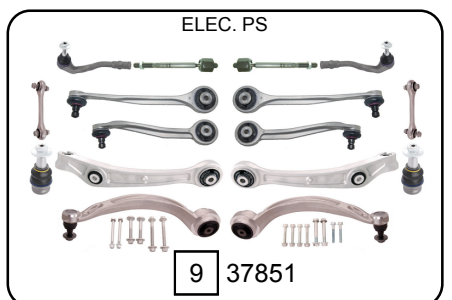

A4 (8K2-B8)
A4 AVANT (8K5-B8)
A4 QUATTRO (B8)
A4 ALLROAD (8KH-B8)

08/2007 - 09/2016
11/2007 - 12/2015
01/2008 - 12/2015
04/2009 - 05/2016

EXC. ALLROAD

Ref.	Sidem Ref.	Description	OE-number	Measures	Ref.	Sidem Ref.	Description	OE-number	Measures
1	37254	set TCA	8K0 407 693 N S1		6	37002	mounting kit	N 107 315 01 S1	
2	37255	set TCA + stab. link	8K0 407 693 N S2		7	37852	set TCA + stab. link + tr	8K0 407 693 N S3	
3	837630 KIT	silentblock kit	8K0 407 183 D S1		8	37351	set TCA + stab. link + tr	8K0 407 693 Q S3	
4	37256	set TCA	8K0 407 693 Q S1		9	37851	set TCA + stab. link + tr	8K0 407 693 AD S3	
5	37257	set TCA + stab. link	8K0 407 693 Q S2						