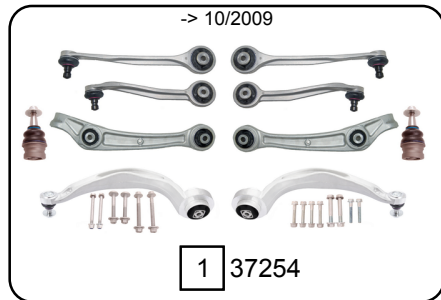

A4 (8K2-B8)
A4 AVANT (8K5-B8)
A4 QUATTRO (B8)
A4 ALLROAD (8KH-B8)

08/2007 - 09/2016
11/2007 - 12/2015
01/2008 - 12/2015
04/2009 - 05/2016

EXC. ALLROAD

Ref.	Sidem Ref.	Description	OE-number	Measures	Ref.	Sidem Ref.	Description	OE-number	Measures
1	37254	set TCA	8K0 407 693 N S1		6	37002	mounting kit	N 107 315 01 S1	
2	37255	set TCA + stab. link	8K0 407 693 N S2		7	37852	set TCA + stab. link + tr	8K0 407 693 N S3	
3	837630 KIT	silentblock kit	8K0 407 183 D S1		8	37351	set TCA + stab. link + tr	8K0 407 693 Q S3	
4	37256	set TCA	8K0 407 693 Q S1		9	37851	set TCA + stab. link + tr	8K0 407 693 AD S3	
5	37257	set TCA + stab. link	8K0 407 693 Q S2						