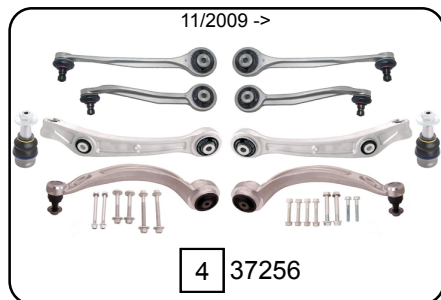

A4 (8K2-B8)
A4 AVANT (8K5-B8)
A4 QUATTRO (B8)
A4 ALLROAD (8KH-B8)

08/2007 - 09/2016
11/2007 - 12/2015
01/2008 - 12/2015
04/2009 - 05/2016

EXC. ALLROAD

Ref.	Sidem Ref.	Description	OE-number	Measures	Ref.	Sidem Ref.	Description	OE-number	Measures
1	37254	set TCA	8K0 407 693 N S1		6	37002	mounting kit	N 107 315 01 S1	
2	37255	set TCA + stab. link	8K0 407 693 N S2		7	37852	set TCA + stab. link + tr	8K0 407 693 N S3	
3	837630 KIT	silentblock kit	8K0 407 183 D S1		8	37351	set TCA + stab. link + tr	8K0 407 693 Q S3	
4	37256	set TCA	8K0 407 693 Q S1		9	37851	set TCA + stab. link + tr	8K0 407 693 AD S3	
5	37257	set TCA + stab. link	8K0 407 693 Q S2						