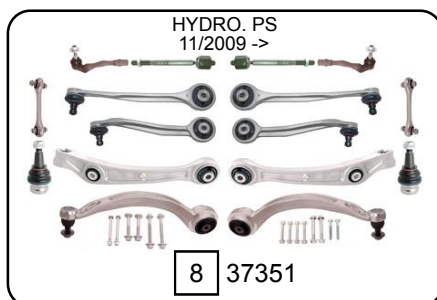

A4 (8K2-B8)
A4 AVANT (8K5-B8)
A4 QUATTRO (B8)
A4 ALLROAD (8KH-B8)

08/2007 - 09/2016
11/2007 - 12/2015
01/2008 - 12/2015
04/2009 - 05/2016

EXC. ALLROAD

Ref.	Sidem Ref.	Description	OE-number	Measures	Ref.	Sidem Ref.	Description	OE-number	Measures
1	37254	set TCA	8K0 407 693 N S1		6	37002	mounting kit	N 107 315 01 S1	
2	37255	set TCA + stab. link	8K0 407 693 N S2		7	37852	set TCA + stab. link + tr	8K0 407 693 N S3	
3	837630 KIT	silentblock kit	8K0 407 183 D S1		8	37351	set TCA + stab. link + tr	8K0 407 693 Q S3	
4	37256	set TCA	8K0 407 693 Q S1		9	37851	set TCA + stab. link + tr	8K0 407 693 AD S3	
5	37257	set TCA + stab. link	8K0 407 693 Q S2						