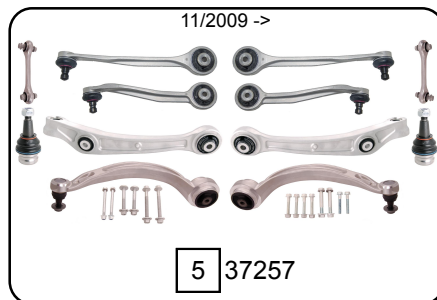

A4 (8K2-B8)
A4 AVANT (8K5-B8)
A4 QUATTRO (B8)
A4 ALLROAD (8KH-B8)

08/2007 - 09/2016
11/2007 - 12/2015
01/2008 - 12/2015
04/2009 - 05/2016

EXC. ALLROAD

Ref.	Sidem Ref.	Description	OE-number	Measures	Ref.	Sidem Ref.	Description	OE-number	Measures
1	37254	set TCA	8K0 407 693 N S1		6	37002	mounting kit	N 107 315 01 S1	
2	37255	set TCA + stab. link	8K0 407 693 N S2		7	37852	set TCA + stab. link + tr	8K0 407 693 N S3	
3	837630 KIT	silentblock kit	8K0 407 183 D S1		8	37351	set TCA + stab. link + tr	8K0 407 693 Q S3	
4	37256	set TCA	8K0 407 693 Q S1		9	37851	set TCA + stab. link + tr	8K0 407 693 AD S3	
5	37257	set TCA + stab. link	8K0 407 693 Q S2						