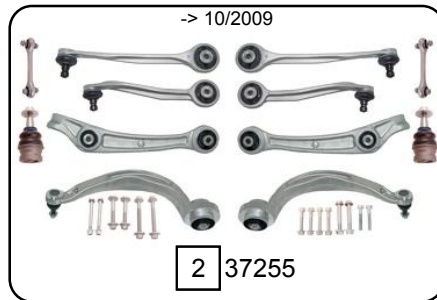

A4 (8K2-B8)
A4 AVANT (8K5-B8)
A4 QUATTRO (B8)
A4 ALLROAD (8KH-B8)

08/2007 - 09/2016
11/2007 - 12/2015
01/2008 - 12/2015
04/2009 - 05/2016

EXC. ALLROAD

Ref.	Sidem Ref.	Description	OE-number	Measures	Ref.	Sidem Ref.	Description	OE-number	Measures
1	37254	set TCA	8K0 407 693 N S1		6	37002	mounting kit	N 107 315 01 S1	
2	37255	set TCA + stab. link	8K0 407 693 N S2		7	37852	set TCA + stab. link + tr	8K0 407 693 N S3	
3	837630 KIT	silentblock kit	8K0 407 183 D S1		8	37351	set TCA + stab. link + tr	8K0 407 693 Q S3	
4	37256	set TCA	8K0 407 693 Q S1		9	37851	set TCA + stab. link + tr	8K0 407 693 AD S3	
5	37257	set TCA + stab. link	8K0 407 693 Q S2						