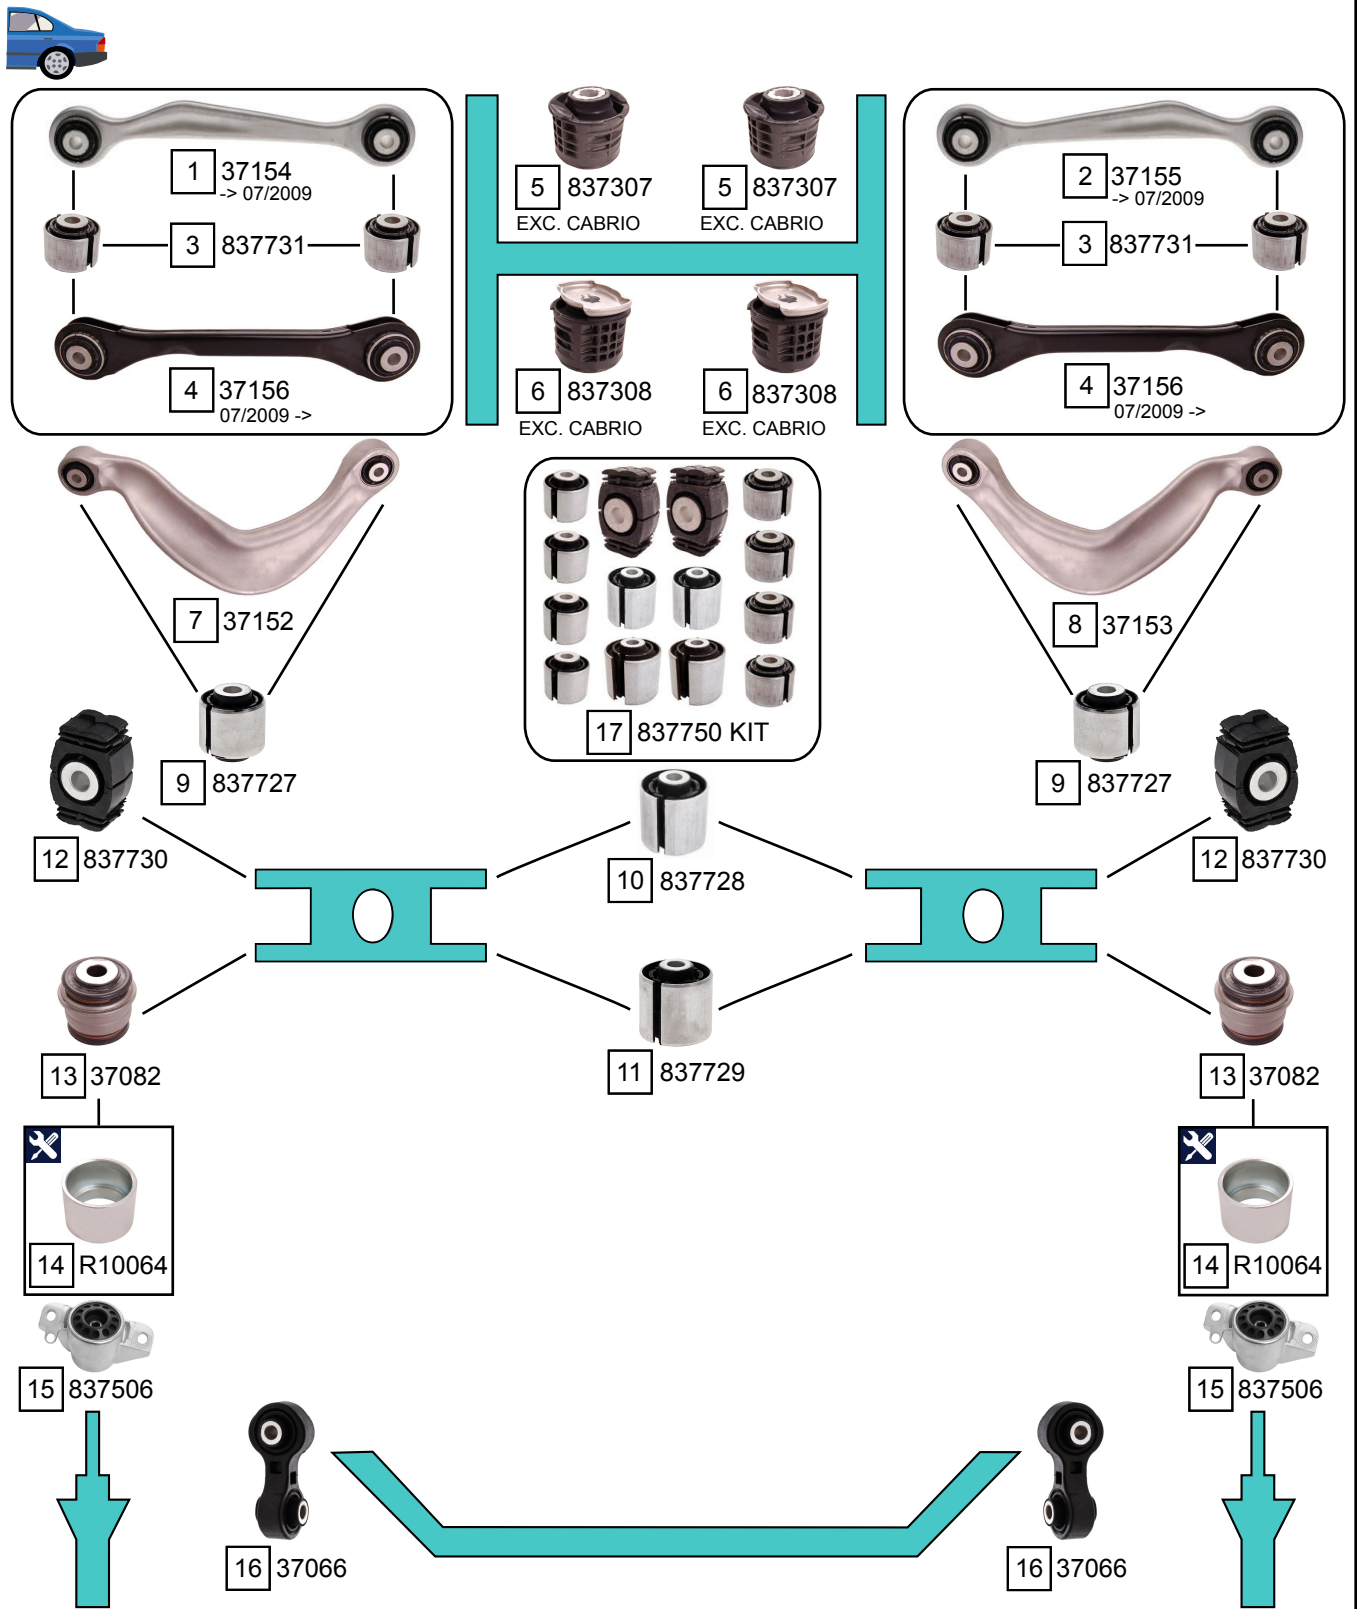

A5 COUPE (8T3)  
A5 SPORTBACK (8TA)  
A5 CABRIO (8F7)

06/2007 - 01/2017  
09/2009 - 01/2017  
03/2009 - 01/2017

Ref.	Sidem Ref.	Description	OE-number	Measures	Ref.	Sidem Ref.	Description	OE-number	Measures
1	37154	track rod	8K0 501 529 N	L:283	10	837728	silentblock for TCA	Part of	di:12 do:55
2	37155	track rod	8K0 501 530 N	L:283	11	837729	silentblock for TCA	Part of	di:12 do:52
3	837731	silentblock for TCA	Part of	di:12 do:42.2	12	837730	silentblock for TCA	8K0 505 279 E	di:14.1 do:75
4	37156	track rod	8K0 501 529 L	L:283	13	37082	ball joint rear	8K0 505 365 B	di:14.2 do:52
5	837307	mounting axle body	8K0 505 145 B	di:20 do:82	14	R10064	mounting tool ring ø62 ø54	TOOL	di:54 do:62
6	837308	mounting axle body	8K0 505 145 C	di:20 do:82	15	837506	strut mount	8K0 513 353 E	di:10.6 do:73.5 L:76.2
7	37152	TCA left	8K0 505 323 H	L:362	16	37066	stabilizer link rear axle	8K0 505 465 G	L:60
8	37153	TCA right	8K0 505 324 H	L:362	17	837750 KIT	silentblock kit	8K0 501 541 B S1	
9	837727	silentblock for TCA	Part of	di:12 do:42					