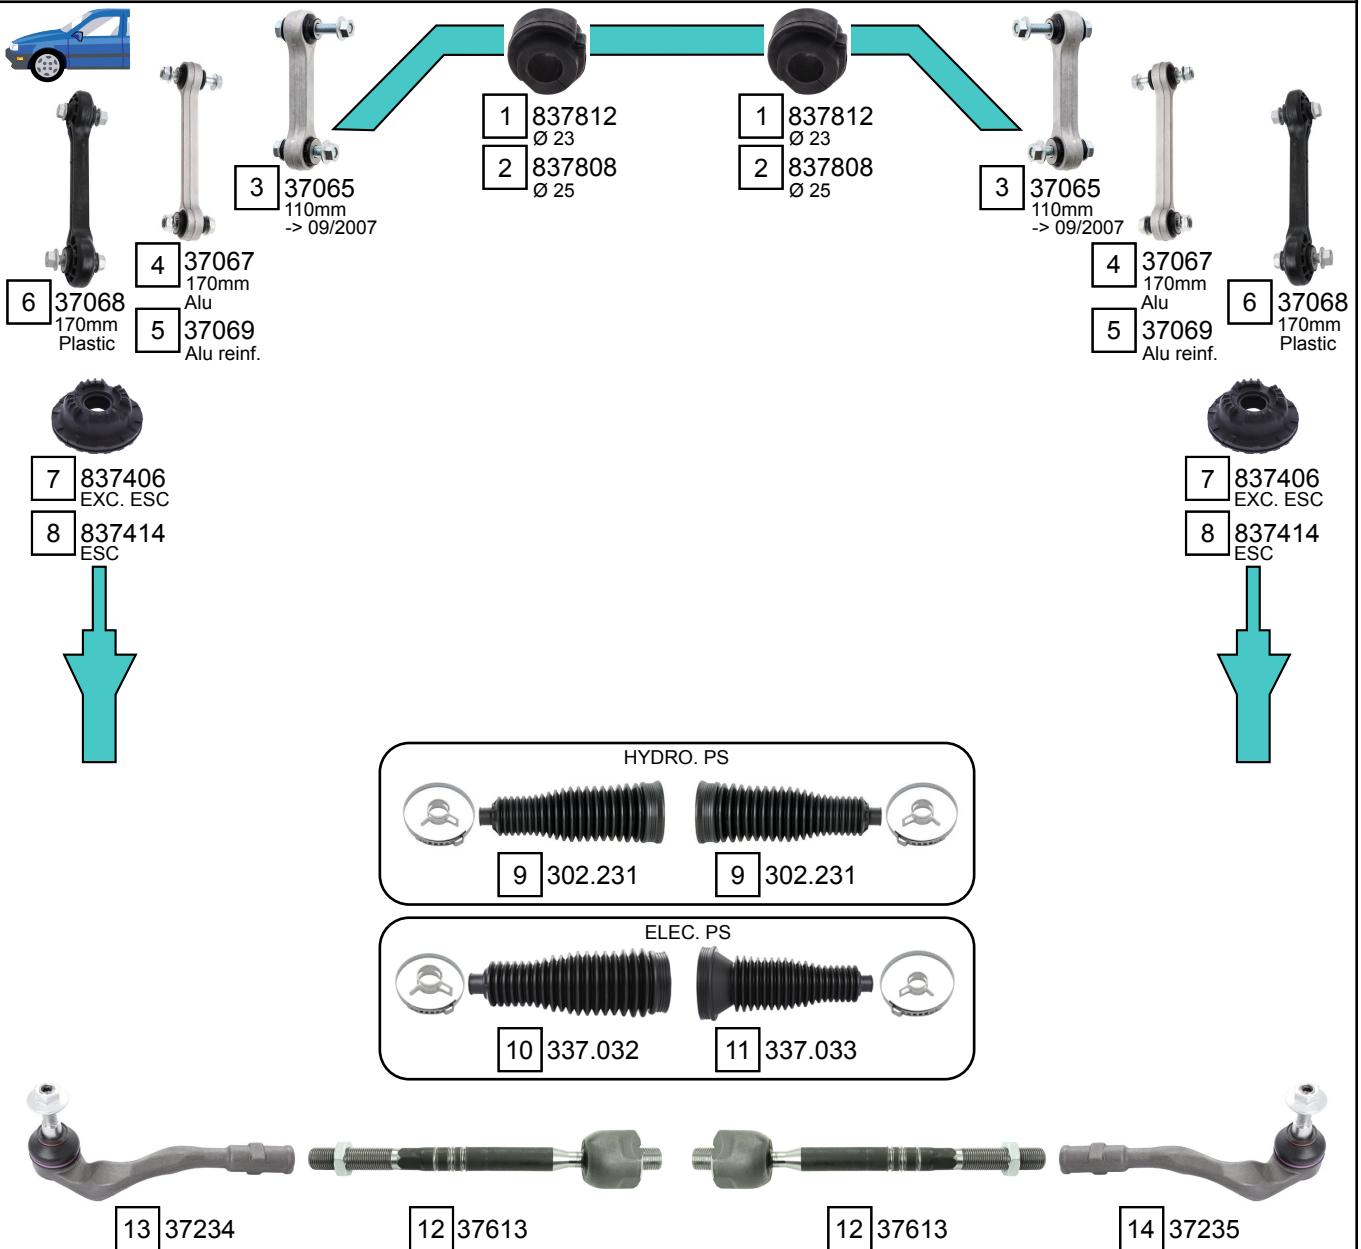

A5 COUPE (8T3)
A5 SPORTBACK (8TA)
A5 CABRIO (8F7)

06/2007 - 01/2017
09/2009 - 01/2017
03/2009 - 01/2017

Ref.	Sidem Ref.	Description	OE-number	Measures	Ref.	Sidem Ref.	Description	OE-number	Measures
1	837812	stabilizer mounting	8K0 411 327 A	di:23.4	8	837414	strut mount	8K0 412 377 D	di:12 do:113.5 L:53.5
2	837808	stabilizer mounting	4D0 411 327 G	di:24.5	9	302.231	steering rack gaiter	8K0 422 831	D:61 d:16 L:203
3	37065	stabilizer link	8K0 411 317 B S1	L:110	10	337.032	steering rack gaiter	4G0 423 831	D:54 d:16 L:187
4	37067	stabilizer link	8K0 411 317 E S1	L:170	11	337.033	steering rack gaiter	4G0 423 832 A	D:79 d:16 L:201
5	37069	stabilizer link	4M0 411 317	L:170	12	37613	axial joint	4H0 422 810 A	th:MM16x1.5R L:226
6	37068	stabilizer link	8K0 411 317 D S1	L:170	13	37234	tie rod end left	8K0 422 817 B	c:14.7 th:FM16x1.5R
7	837406	strut mount	8K0 412 377 C	di:12.5 do:114 L:53.5	14	37235	tie rod end right	8K0 422 818 B	c:14.7 th:FM16x1.5R