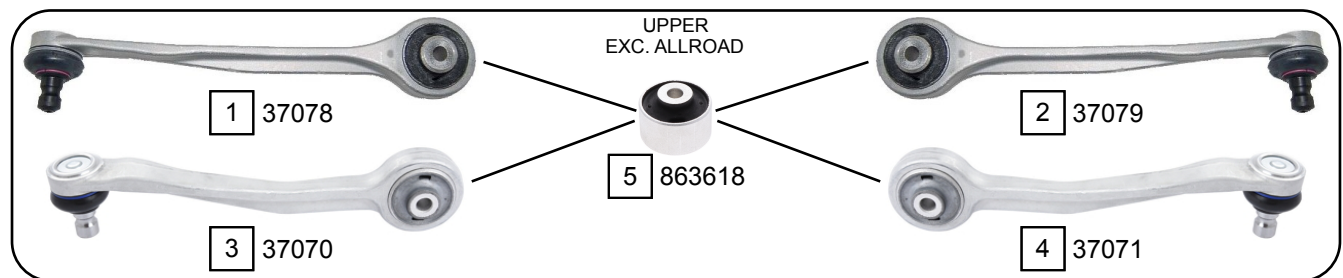

A5 COUPE (8T3)
A5 SPORTBACK (8TA)
A5 CABRIO (8F7)

06/2007 - 01/2017
09/2009 - 01/2017
03/2009 - 01/2017

Ref.	Sidem Ref.	description	OE-number	measures	Ref.	Sidem Ref.	description	OE-number	measures
1	37078	TCA left wbj	8K0 407 505 A	c:16	15	837621	silentblock for TCA	8K0 407 182 B	di:12.2 do:50.3
2	37079	TCA right wbj	8K0 407 506 A	c:16	16	837617	silentblock for TCA	4E0 407 181 B	di:12.3 do:43.8
3	37070	TCA left wbj	8K0 407 509 A	c:16	17	37081	ball joint	8K0 407 689 G	c:13.8 do:42
4	37071	TCA right wbj	8K0 407 510 A	c:16	18	37083	ball joint	4G0 407 689 C	c:17.4 do:42
5	863618	silentblock for TCA	8D0 407 515 C	di:10 do:46.5	19	37076	TCA left wbj	8K0 407 693 N	c:14.4
6	37170	TCA left wbj	8K0 407 505 M	c:16	20	37077	TCA right wbj	8K0 407 694 N	c:14.4
7	37171	TCA right wbj	8K0 407 506 M	c:16	21	37176	TCA left wbj	8K0 407 693 T	c:16.8
8	37172	TCA left wbj	8K0 407 509 M	c:16	22	37177	TCA right wbj	8K0 407 694 T	c:16.8
9	37173	TCA right wbj	8K0 407 510 M	c:16	23	837622	silentblock for TCA	8K0 407 183 A	di:12.3 do:65
10	837624	silentblock for TCA	8R0 407 515	di:10.2 do:46.2	24	37252	TCA left wbj	8K0 407 693 AD	c:16.8
11	37074	TCA left wobj	8K0 407 151 D	c:13.8	25	37253	TCA right wbj	8K0 407 694 AD	c:16.8
12	37075	TCA right wobj	8K0 407 152 D	c:13.8	26	837627	silentblock for TCA	8K0 407 183 F	di:13 do:75.2
13	37274	TCA left wobj	8K0 407 151 F	c:17	27	837627 R	silentblock for TCA	8K0 407 183 F	di:13 do:75.2
14	37275	TCA right wobj	8K0 407 152 F	c:17					