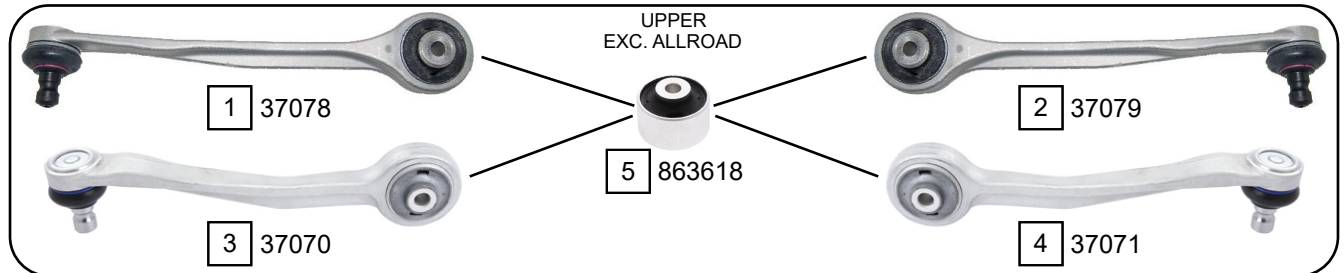

A5 COUPE (8T3)
A5 SPORTBACK (8TA)
A5 CABRIO (8F7)

06/2007 - 01/2017
09/2009 - 01/2017
03/2009 - 01/2017

Ref.	Sidem Ref.	description	OE-number	measures	Ref.	Sidem Ref.	description	OE-number	measures
1	37078	TCA left wbj	8K0 407 505 A	c:16	15	837621	silentblock for TCA	8K0 407 182 B	di:12.2 do:50.3
2	37079	TCA right wbj	8K0 407 506 A	c:16	16	837617	silentblock for TCA	4E0 407 181 B	di:12.3 do:43.8
3	37070	TCA left wbj	8K0 407 509 A	c:16	17	37081	ball joint	8K0 407 689 G	c:13.8 do:42
4	37071	TCA right wbj	8K0 407 510 A	c:16	18	37083	ball joint	4G0 407 689 C	c:17.4 do:42
5	863618	silentblock for TCA	8D0 407 515 C	di:10 do:46.5	19	37076	TCA left wbj	8K0 407 693 N	c:14.4
6	37170	TCA left wbj	8K0 407 505 M	c:16	20	37077	TCA right wbj	8K0 407 694 N	c:14.4
7	37171	TCA right wbj	8K0 407 506 M	c:16	21	37176	TCA left wbj	8K0 407 693 T	c:16.8
8	37172	TCA left wbj	8K0 407 509 M	c:16	22	37177	TCA right wbj	8K0 407 694 T	c:16.8
9	37173	TCA right wbj	8K0 407 510 M	c:16	23	837622	silentblock for TCA	8K0 407 183 A	di:12.3 do:65
10	837624	silentblock for TCA	8R0 407 515	di:10.2 do:46.2	24	37252	TCA left wbj	8K0 407 693 AD	c:16.8
11	37074	TCA left wobj	8K0 407 151 D	c:13.8	25	37253	TCA right wbj	8K0 407 694 AD	c:16.8
12	37075	TCA right wobj	8K0 407 152 D	c:13.8	26	837627	silentblock for TCA	8K0 407 183 F	di:13 do:75.2
13	37274	TCA left wobj	8K0 407 151 F	c:17	27	837644	silentblock for TCA	8K0 407 183 F	di:13 do:75.2
14	37275	TCA right wobj	8K0 407 152 F	c:17					