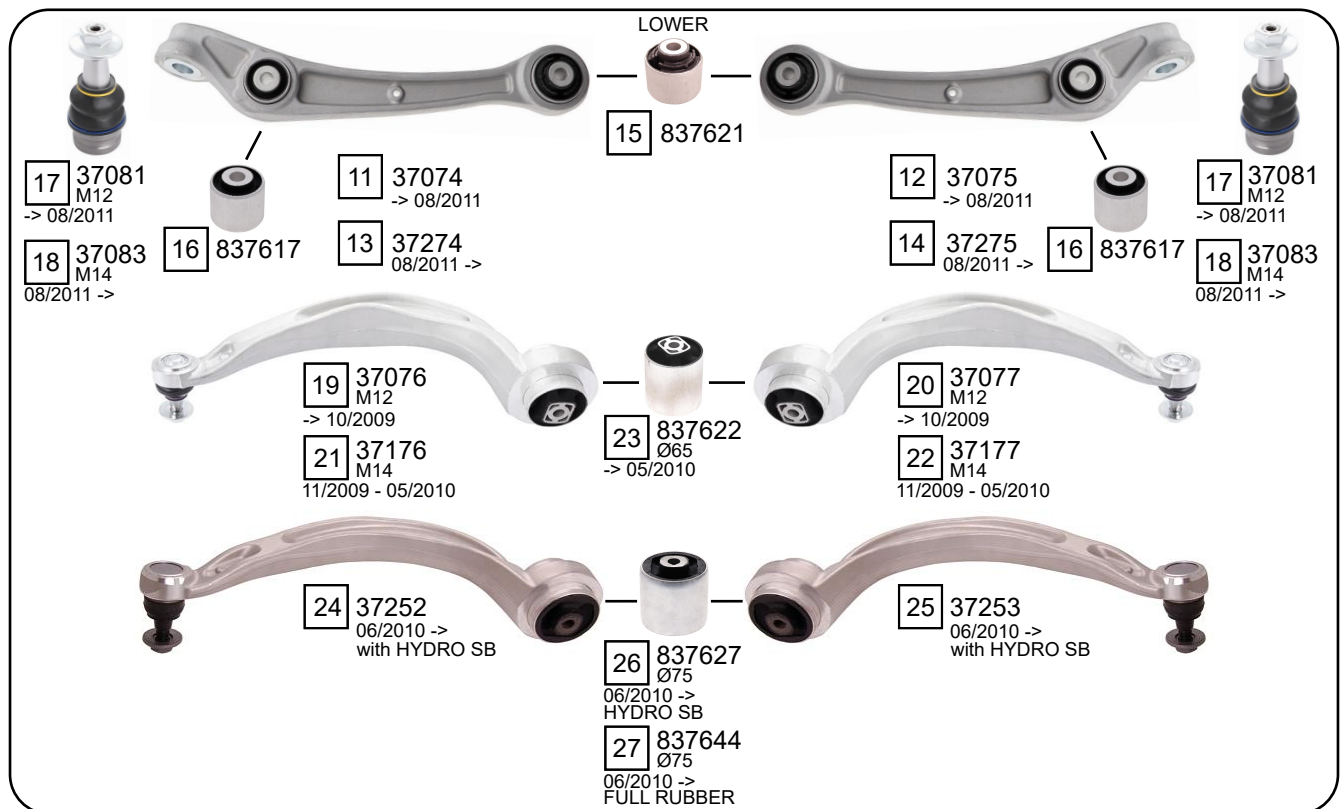

A5 COUPE (8T3)
A5 SPORTBACK (8TA)
A5 CABRIO (8F7)

06/2007 - 01/2017
09/2009 - 01/2017
03/2009 - 01/2017

Ref.	Sidem Ref.	description	OE-number	measures	Ref.	Sidem Ref.	description	OE-number	measures
1	37078	TCA left wbj	8K0 407 505 A	c:16	15	837621	silentblock for TCA	8K0 407 182 B	di:12.2 do:50.3
2	37079	TCA right wbj	8K0 407 506 A	c:16	16	837617	silentblock for TCA	4E0 407 181 B	di:12.3 do:43.8
3	37070	TCA left wbj	8K0 407 509 A	c:16	17	37081	ball joint	8K0 407 689 G	c:13.8 do:42
4	37071	TCA right wbj	8K0 407 510 A	c:16	18	37083	ball joint	4G0 407 689 C	c:17.4 do:42
5	863618	silentblock for TCA	8D0 407 515 C	di:10 do:46.5	19	37076	TCA left wbj	8K0 407 693 N	c:14.4
6	37170	TCA left wbj	8K0 407 505 M	c:16	20	37077	TCA right wbj	8K0 407 694 N	c:14.4
7	37171	TCA right wbj	8K0 407 506 M	c:16	21	37176	TCA left wbj	8K0 407 693 T	c:16.8
8	37172	TCA left wbj	8K0 407 509 M	c:16	22	37177	TCA right wbj	8K0 407 694 T	c:16.8
9	37173	TCA right wbj	8K0 407 510 M	c:16	23	837622	silentblock for TCA	8K0 407 183 A	di:12.3 do:65
10	837624	silentblock for TCA	8R0 407 515	di:10.2 do:46.2	24	37252	TCA left wbj	8K0 407 693 AD	c:16.8
11	37074	TCA left wobj	8K0 407 151 D	c:13.8	25	37253	TCA right wbj	8K0 407 694 AD	c:16.8
12	37075	TCA right wobj	8K0 407 152 D	c:13.8	26	837627	silentblock for TCA	8K0 407 183 F	di:13 do:75.2
13	37274	TCA left wobj	8K0 407 151 F	c:17	27	837644	silentblock for TCA	8K0 407 183 F	di:13 do:75.2
14	37275	TCA right wobj	8K0 407 152 F	c:17					