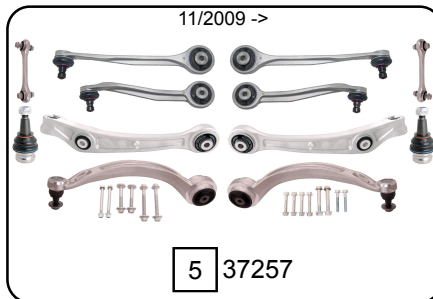

A5 COUPE (8T3)
A5 SPORTBACK (8TA)
A5 CABRIO (8F7)

06/2007 - 01/2017
09/2009 - 01/2017
03/2009 - 01/2017

EXC. CABRIO

Ref.	Sidem Ref.	Description	OE-number	Measures	Ref.	Sidem Ref.	Description	OE-number	Measures
1	37254	set TCA	8K0 407 693 N S1		6	37002	mounting kit	N 107 315 01 S1	
2	37255	set TCA + stab. link	8K0 407 693 N S2		7	37852	set TCA + stab. link + tr	8K0 407 693 N S3	
3	837630 KIT	silentblock kit	8K0 407 183 D S1		8	37351	set TCA + stab. link + tr	8K0 407 693 Q S3	
4	37256	set TCA	8K0 407 693 Q S1		9	37851	set TCA + stab. link + tr	8K0 407 693 AD S3	
5	37257	set TCA + stab. link	8K0 407 693 Q S2						