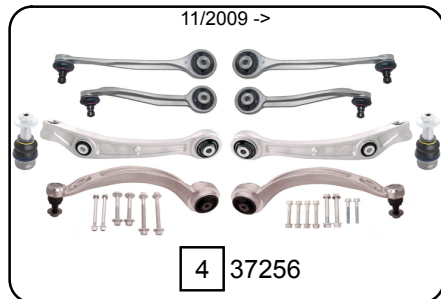

A5 COUPE (8T3)
A5 SPORTBACK (8TA)
A5 CABRIO (8F7)

06/2007 - 01/2017
09/2009 - 01/2017
03/2009 - 01/2017

EXC. CABRIO

Ref.	Sidem Ref.	Description	OE-number	Measures	Ref.	Sidem Ref.	Description	OE-number	Measures
1	37254	set TCA	8K0 407 693 N S1		6	37002	mounting kit	N 107 315 01 S1	
2	37255	set TCA + stab. link	8K0 407 693 N S2		7	37852	set TCA + stab. link + tr	8K0 407 693 N S3	
3	837630 KIT	silentblock kit	8K0 407 183 D S1		8	37351	set TCA + stab. link + tr	8K0 407 693 Q S3	
4	37256	set TCA	8K0 407 693 Q S1		9	37851	set TCA + stab. link + tr	8K0 407 693 AD S3	
5	37257	set TCA + stab. link	8K0 407 693 Q S2						