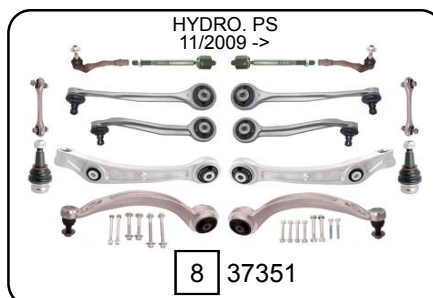

A5 COUPE (8T3)
A5 SPORTBACK (8TA)
A5 CABRIO (8F7)

06/2007 - 01/2017
09/2009 - 01/2017
03/2009 - 01/2017

EXC. CABRIO

Ref.	Sidem Ref.	Description	OE-number	Measures	Ref.	Sidem Ref.	Description	OE-number	Measures
1	37254	set TCA	8K0 407 693 N S1		6	37002	mounting kit	N 107 315 01 S1	
2	37255	set TCA + stab. link	8K0 407 693 N S2		7	37852	set TCA + stab. link + tr	8K0 407 693 N S3	
3	837630 KIT	silentblock kit	8K0 407 183 D S1		8	37351	set TCA + stab. link + tr	8K0 407 693 Q S3	
4	37256	set TCA	8K0 407 693 Q S1		9	37851	set TCA + stab. link + tr	8K0 407 693 AD S3	
5	37257	set TCA + stab. link	8K0 407 693 Q S2						