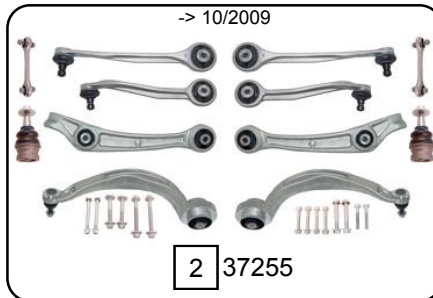

A5 COUPE (8T3)
A5 SPORTBACK (8TA)
A5 CABRIO (8F7)

06/2007 - 01/2017
09/2009 - 01/2017
03/2009 - 01/2017

EXC. CABRIO

Ref.	Sidem Ref.	Description	OE-number	Measures	Ref.	Sidem Ref.	Description	OE-number	Measures
1	37254	set TCA	8K0 407 693 N S1		6	37002	mounting kit	N 107 315 01 S1	
2	37255	set TCA + stab. link	8K0 407 693 N S2		7	37852	set TCA + stab. link + tr	8K0 407 693 N S3	
3	837630 KIT	silentblock kit	8K0 407 183 D S1		8	37351	set TCA + stab. link + tr	8K0 407 693 Q S3	
4	37256	set TCA	8K0 407 693 Q S1		9	37851	set TCA + stab. link + tr	8K0 407 693 AD S3	
5	37257	set TCA + stab. link	8K0 407 693 Q S2						