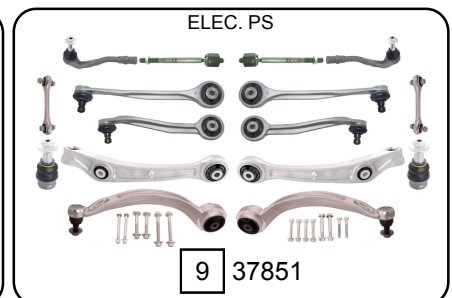

A5 COUPE (8T3)
A5 SPORTBACK (8TA)
A5 CABRIO (8F7)

06/2007 - 01/2017
09/2009 - 01/2017
03/2009 - 01/2017

EXC. CABRIO

Ref.	Sidem Ref.	Description	OE-number	Measures	Ref.	Sidem Ref.	Description	OE-number	Measures
1	37254	set TCA	8K0 407 693 N S1		6	37002	mounting kit	N 107 315 01 S1	
2	37255	set TCA + stab. link	8K0 407 693 N S2		7	37852	set TCA + stab. link + tr	8K0 407 693 N S3	
3	837630 KIT	silentblock kit	8K0 407 183 D S1		8	37351	set TCA + stab. link + tr	8K0 407 693 Q S3	
4	37256	set TCA	8K0 407 693 Q S1		9	37851	set TCA + stab. link + tr	8K0 407 693 AD S3	
5	37257	set TCA + stab. link	8K0 407 693 Q S2						