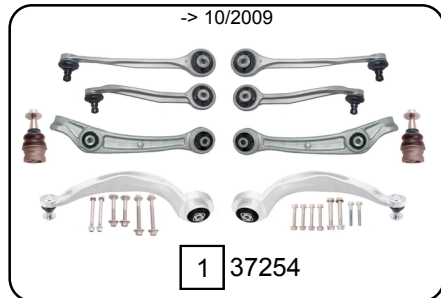

A5 COUPE (8T3)
A5 SPORTBACK (8TA)
A5 CABRIO (8F7)

06/2007 - 01/2017
09/2009 - 01/2017
03/2009 - 01/2017

EXC. CABRIO

Ref.	Sidem Ref.	Description	OE-number	Measures	Ref.	Sidem Ref.	Description	OE-number	Measures
1	37254	set TCA	8K0 407 693 N S1		6	37002	mounting kit	N 107 315 01 S1	
2	37255	set TCA + stab. link	8K0 407 693 N S2		7	37852	set TCA + stab. link + tr	8K0 407 693 N S3	
3	837630 KIT	silentblock kit	8K0 407 183 D S1		8	37351	set TCA + stab. link + tr	8K0 407 693 Q S3	
4	37256	set TCA	8K0 407 693 Q S1		9	37851	set TCA + stab. link + tr	8K0 407 693 AD S3	
5	37257	set TCA + stab. link	8K0 407 693 Q S2						