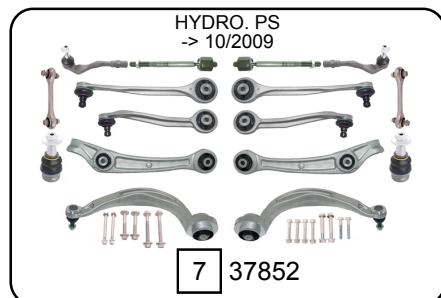

A5 COUPE (8T3)
A5 SPORTBACK (8TA)
A5 CABRIO (8F7)

06/2007 - 01/2017
09/2009 - 01/2017
03/2009 - 01/2017

EXC. CABRIO

Ref.	Sidem Ref.	Description	OE-number	Measures	Ref.	Sidem Ref.	Description	OE-number	Measures
1	37254	set TCA	8K0 407 693 N S1		6	37002	mounting kit	N 107 315 01 S1	
2	37255	set TCA + stab. link	8K0 407 693 N S2		7	37852	set TCA + stab. link + tr	8K0 407 693 N S3	
3	837630 KIT	silentblock kit	8K0 407 183 D S1		8	37351	set TCA + stab. link + tr	8K0 407 693 Q S3	
4	37256	set TCA	8K0 407 693 Q S1		9	37851	set TCA + stab. link + tr	8K0 407 693 AD S3	
5	37257	set TCA + stab. link	8K0 407 693 Q S2						