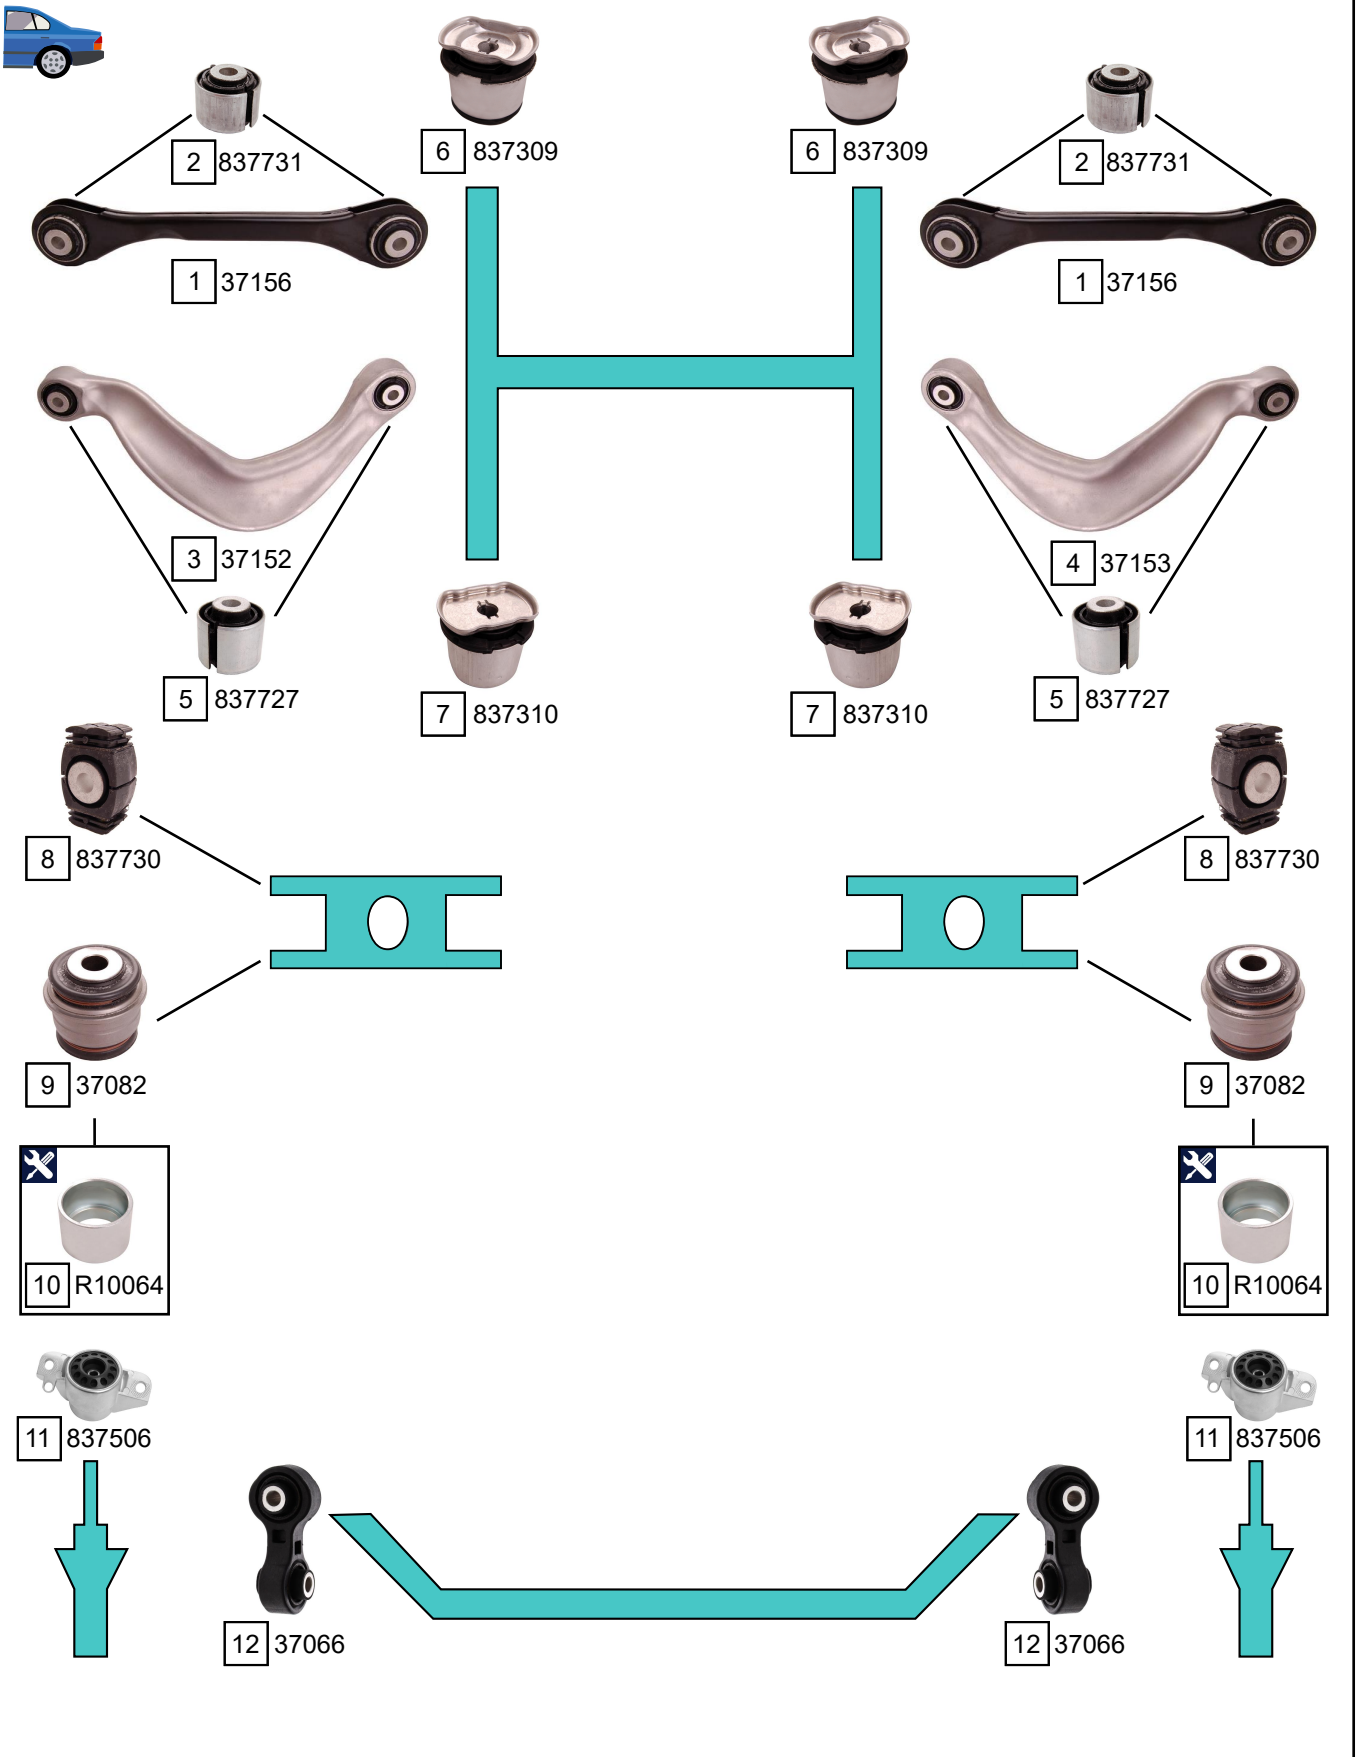

Q5 (8RB)

11/2008 - 05/2017

Ref.	Sidem Ref.	Description	OE-number	Measures	Ref.	Sidem Ref.	Description	OE-number	Measures
1	37156	track rod	8K0 501 529 L	L:283	7	837310	mounting axle body	8R0 505 145 A	di:20 do:80
2	837731	silentblock for TCA	Part of	di:12 do:44	8	837730	silentblock for TCA	8K0 505 279 E	di:14.1 do:75
3	37152	TCA left	8K0 505 323 H	L:362	9	37082	ball joint rear	8K0 505 365 B	di:14.2 do:52
4	37153	TCA right	8K0 505 324 H	L:362	10	R10064	mounting tool ring ø62 ø54	TOOL	di:54 do:62
5	837727	silentblock for TCA	Part of	di:12 do:44.2	11	837506	strut mount	8K0 513 353 E	di:10.6 do:73.5 L:76.2
6	837309	mounting axle body	8R0 505 145 K	di:19.5 do:80	12	37066	stabiliser link rear axle	8K0 505 465 G	L:60