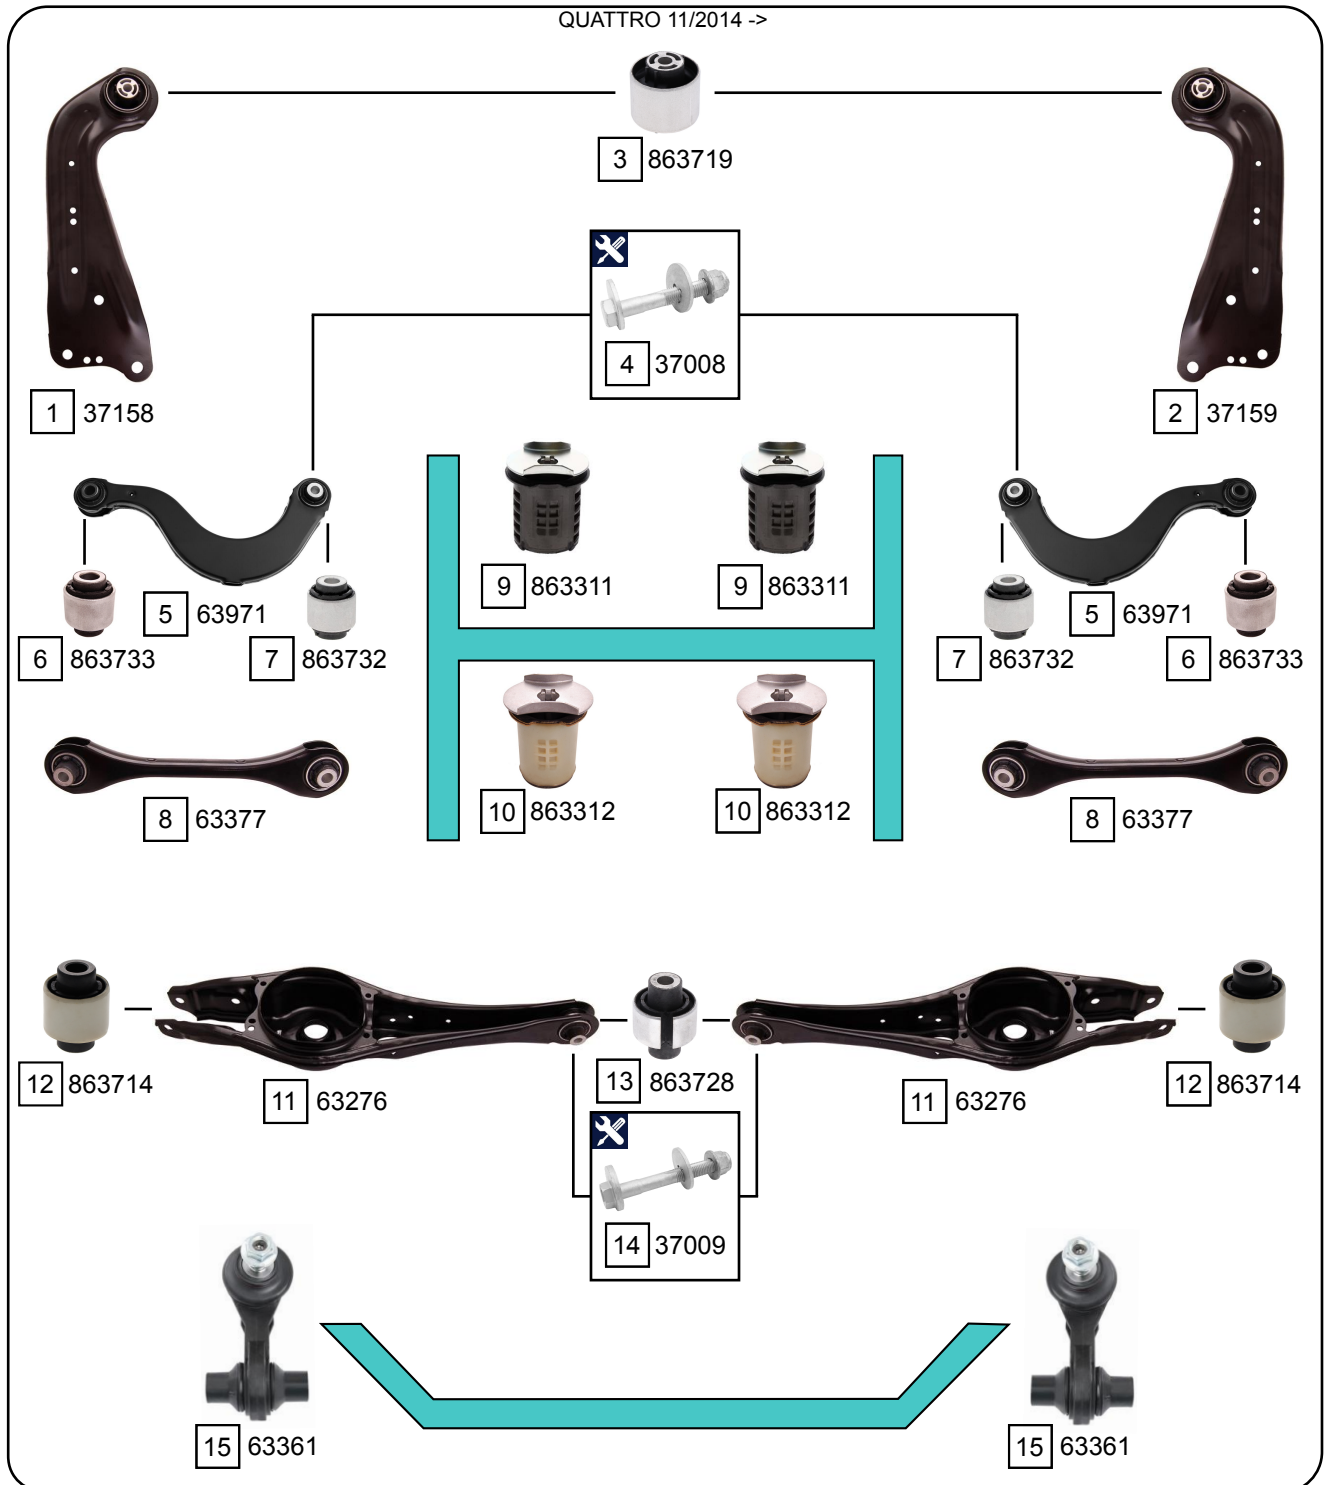

A1 (8X1, 8XK)
A1 SPORTBACK (8XA, 8XF)

05/2010 - 10/2018
11/2011 - 10/2018

Ref.	Sidem Ref.	Description	OE-number	Measures	Ref.	Sidem Ref.	Description	OE-number	Measures
1	37158	TCA left	6R0 505 223	L:374	9	863311	mounting axle body	5Q0 505 145 F	di:18.2 do:61.5
2	37159	TCA right	6R0 505 224	L:374	10	863312	mounting axle body	5Q0 505 145 E	di:18.6 do:53.5
3	863719	mounting axle body	1K0 505 541 D	di:12.2 do:60.2	11	63276	TCA	5Q0 505 311 D	L:590
4	37008	mounting kit	WHT 000 227 S1	th:M12x1.5R L:93	12	863714	silentblock for TCA	1K0 505 553 A	di:12.2 do:37.4
5	63971	track rod	5Q0 505 323 C	L:305	13	863728	silentblock for TCA	Part of	di:12 do:44.3
6	863733	silentblock for TCA	Part of	di:14.3 do:38.2	14	37009	mounting kit	WHT 000 228 S1	th:M12x1.5R L:110
7	863732	silentblock for TCA	Part of	di:12.1 do:38.3	15	63361	stabilizer link rear axle	5Q0 505 465 C	L:70
8	63377	track rod	5Q0 501 529 F	L:282					