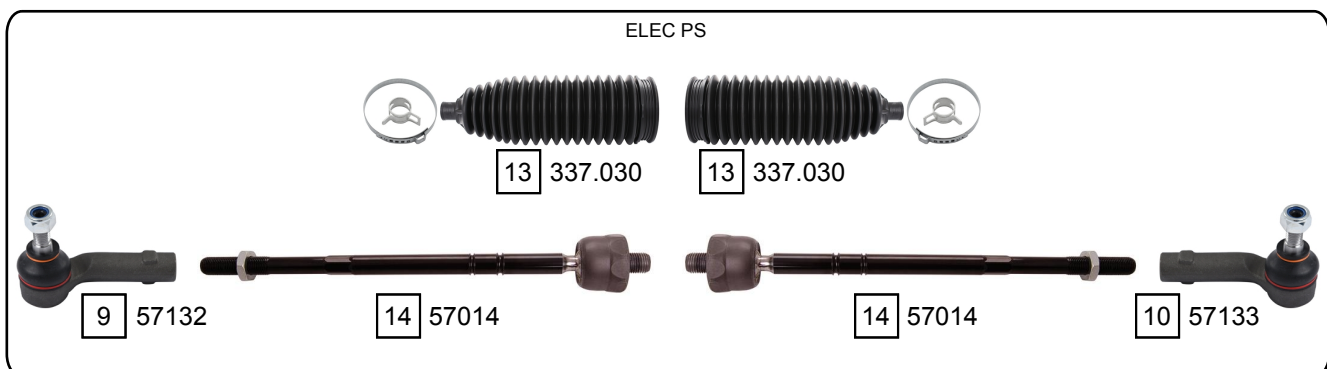

A1 (8X1, 8XK)  
A1 SPORTBACK (8XA, 8XF)

05/2010 - 10/2018  
11/2011 - 10/2018

Ref.	Sidem Ref.	Description	OE-number	Measures	Ref.	Sidem Ref.	Description	OE-number	Measures
1	863806	stabilizer mounting	6Q0 411 314 Q	di:17	8	37614	axial joint	Part of	th:MM14x1.5R L:313
2	863808	stabilizer mounting	6Q0 411 314 R	di:18	9	57132	tie rod end left	6R0 423 811	c:13.4 th:FM14x1.5R
3	57060	stabilizer link	6R0 411 315	L:270	10	57133	tie rod end right	6R0 423 812	c:13.4 th:FM14x1.5R
4	863402	strut mount	1J0 412 331 C	di:26 do:82 L:53	11	57026	tie rod left	6R0 423 803 C	c:13.4
5	863417	bearing	1J0 412 249	di:14.3 do:45.3 L:13.4	12	57027	tie rod right	6R0 423 804 C	c:13.4
6	863420 KIT	strut mount kit	1J0 412 331 C S1	di:26 do:82 L:53	13	337.030	steering rack gaiter	6C0 423 831 B	D:51 d:14 L:191
7	302.134	steering rack gaiter	6Q0 423 831 D	D:48 d:14 L:205	14	57014	axial joint	6C0 423 810 C	th:MM14X1.5R L:312