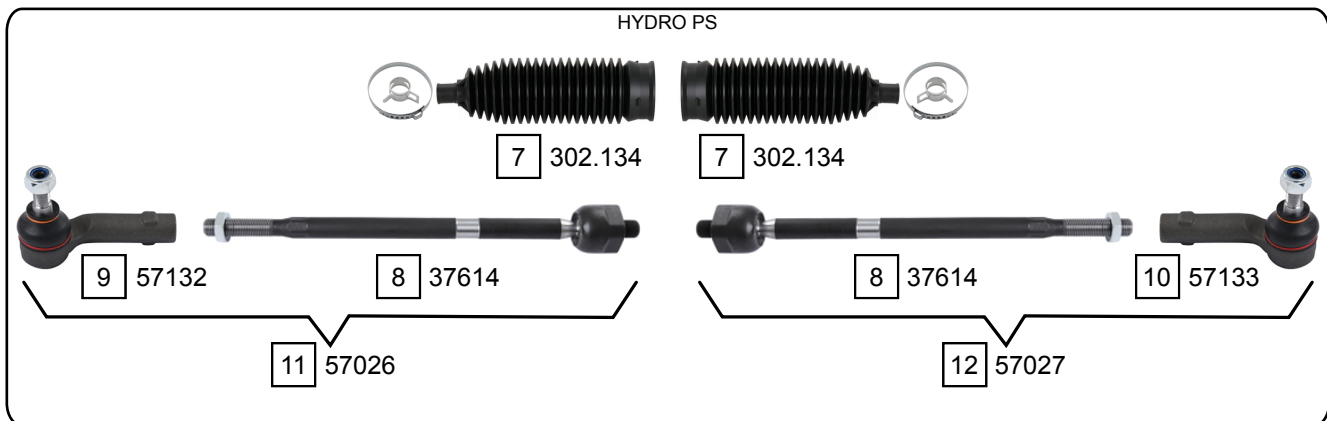

A1 (8X1, 8XK)  
A1 SPORTBACK (8XA, 8XF)

05/2010 - 10/2018  
11/2011 - 10/2018

Ref.	Sidem Ref.	Description	OE-number	Measures	Ref.	Sidem Ref.	Description	OE-number	Measures
1	863806	stabilizer mounting	6Q0 411 314 Q	di:17	8	37614	axial joint	Part of	th:MM14x1.5R L:313
2	863808	stabilizer mounting	6Q0 411 314 R	di:18	9	57132	tie rod end left	6R0 423 811	c:13.4 th:FM14x1.5R
3	57060	stabilizer link	6R0 411 315	L:270	10	57133	tie rod end right	6R0 423 812	c:13.4 th:FM14x1.5R
4	863402	strut mount	1J0 412 331 C	di:26 do:82 L:53	11	57026	tie rod left	6R0 423 803 C	c:13.4
5	863417	bearing	1J0 412 249	di:14.3 do:45.3 L:13.4	12	57027	tie rod right	6R0 423 804 C	c:13.4
6	863420 KIT	strut mount kit	1J0 412 331 C S1	di:26 do:82 L:53	13	337.030	steering rack gaiter	6C0 423 831 B	D:51 d:14 L:191
7	302.134	steering rack gaiter	6Q0 423 831 D	D:48 d:14 L:205	14	57014	axial joint	6C0 423 810 C	th:MM14X1.5R L:312