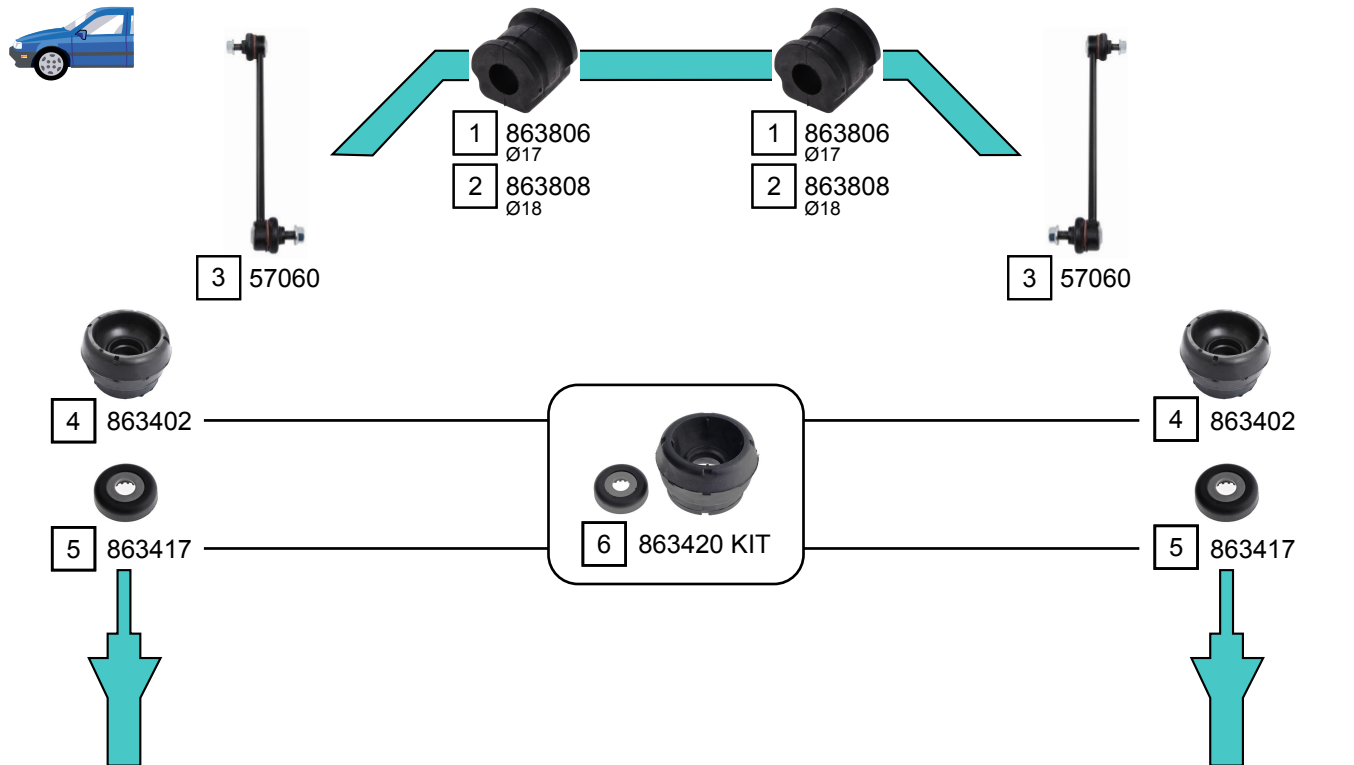

A1 (8X1, 8XK)  
A1 SPORTBACK (8XA, 8XF)

05/2010 - 10/2018  
11/2011 - 10/2018

Ref.	Sidem Ref.	Description	OE-number	Measures	Ref.	Sidem Ref.	Description	OE-number	Measures
1	863806	stabilizer mounting	6Q0 411 314 Q	di:17	8	37614	axial joint	Part of	th:MM14x1.5R L:313
2	863808	stabilizer mounting	6Q0 411 314 R	di:18	9	57132	tie rod end left	6R0 423 811	c:13.4 th:FM14x1.5R
3	57060	stabilizer link	6R0 411 315	L:270	10	57133	tie rod end right	6R0 423 812	c:13.4 th:FM14x1.5R
4	863402	strut mount	1J0 412 331 C	di:26 do:82 L:53	11	57026	tie rod left	6R0 423 803 C	c:13.4
5	863417	bearing	1J0 412 249	di:14.3 do:45.3 L:13.4	12	57027	tie rod right	6R0 423 804 C	c:13.4
6	863420 KIT	strut mount kit	1J0 412 331 C S1	di:26 do:82 L:53	13	337.030	steering rack gaiter	6C0 423 831 B	D:51 d:14 L:191
7	302.134	steering rack gaiter	6Q0 423 831 D	D:48 d:14 L:205	14	57014	axial joint	6C0 423 810 C	th:MM14X1.5R L:312