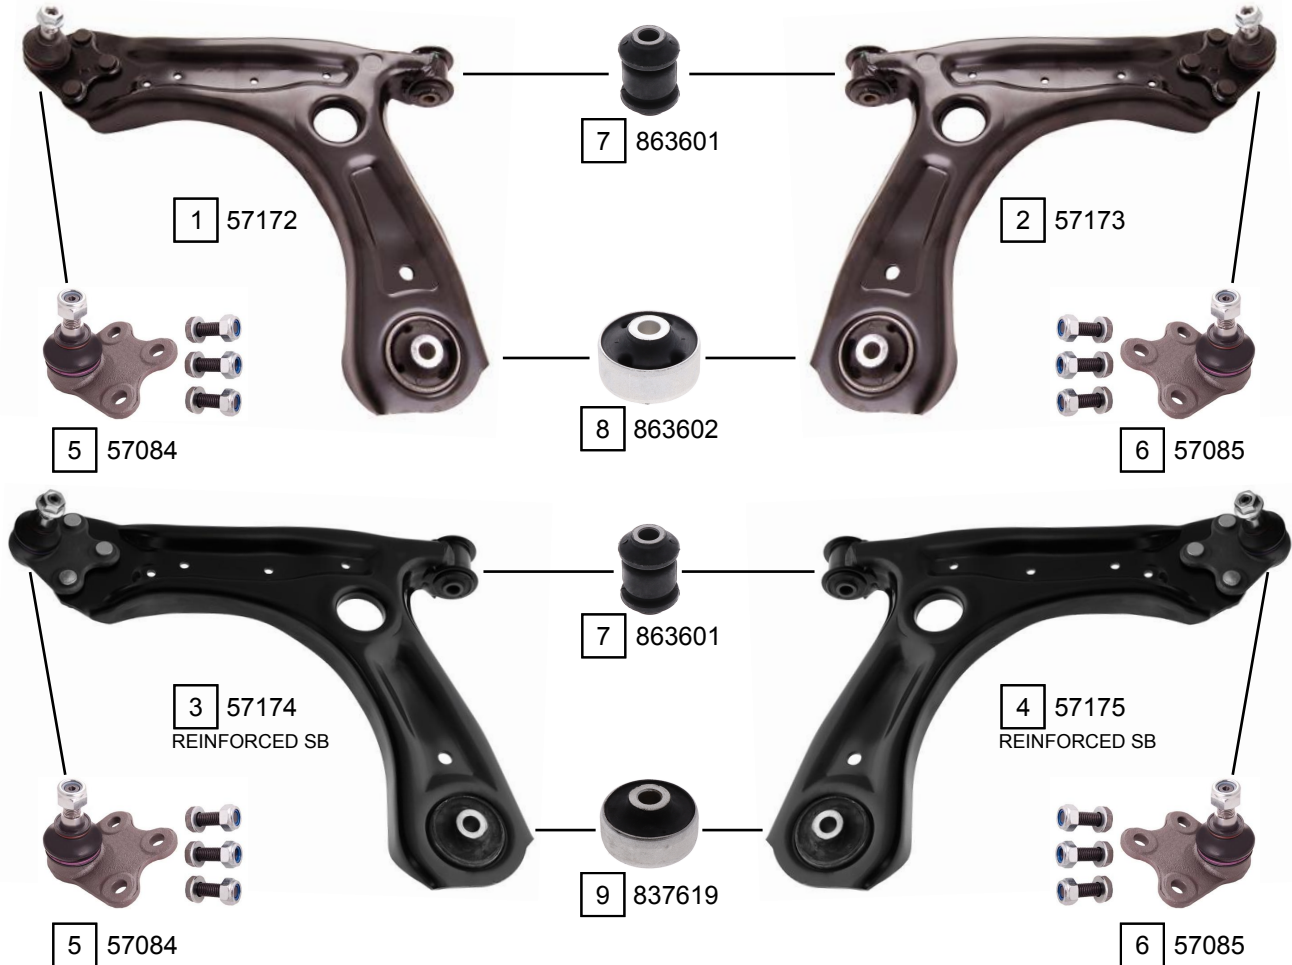

A1 (8X1, 8XK)  
A1 SPORTBACK (8XA, 8XF)

05/2010 - 10/2018  
11/2011 - 10/2018

FWD

Ref.	Sidem Ref.	Description	OE-number	Measures	Ref.	Sidem Ref.	Description	OE-number	Measures
1	57172	TCA left wbj	6R0 407 151 F	c:14.9	7	863601	silentblock for TCA	357 407 182	di:12.1 do:33
2	57173	TCA right wbj	6R0 407 152 F	c:14.9	8	863602	silentblock for TCA	1J0 407 181	di:13 do:60
3	57174	TCA left wbj	6R0 407 151 B	c:14.9	9	837619	silentblock for TCA	8N0 407 181 B	di:13.2 do:60.2
4	57175	TCA right wbj	6R0 407 152 B	c:14.9	10	863502	strut mount	6R0 513 353	di:11.1 do:62 L:58.8
5	57084	ball joint left	6R0 407 365 A	c:14.9	11	837724	mounting axle body	6R0 501 541 C	di:12.1 do:70
6	57085	ball joint right	6R0 407 366 A	c:14.9					