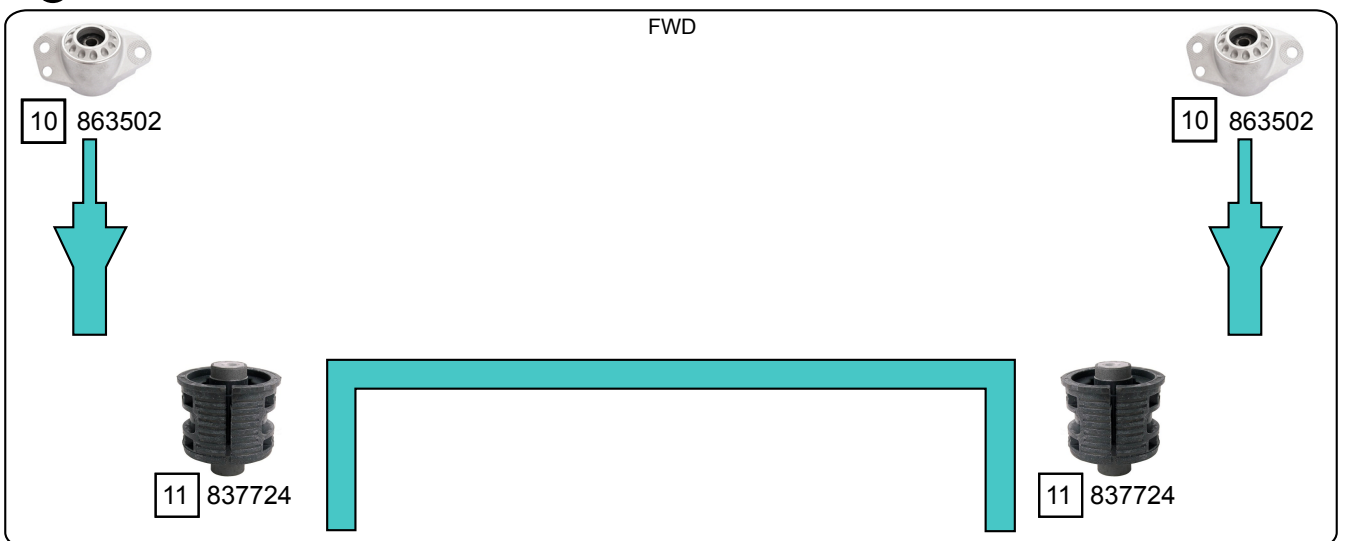

A1 (8X1, 8XK)  
A1 SPORTBACK (8XA, 8XF)

05/2010 - 10/2018  
11/2011 - 10/2018

FWD

Ref.	Sidem Ref.	Description	OE-number	Measures	Ref.	Sidem Ref.	Description	OE-number	Measures
1	57172	TCA left wbj	6R0 407 151 F	c:14.9	7	863601	silentblock for TCA	357 407 182	di:12.1 do:33
2	57173	TCA right wbj	6R0 407 152 F	c:14.9	8	863602	silentblock for TCA	1J0 407 181	di:13 do:60
3	57174	TCA left wbj	6R0 407 151 B	c:14.9	9	837619	silentblock for TCA	8N0 407 181 B	di:13.2 do:60.2
4	57175	TCA right wbj	6R0 407 152 B	c:14.9	10	863502	strut mount	6R0 513 353	di:11.1 do:62 L:58.8
5	57084	ball joint left	6R0 407 365 A	c:14.9	11	837724	mounting axle body	6R0 501 541 C	di:12.1 do:70
6	57085	ball joint right	6R0 407 366 A	c:14.9					