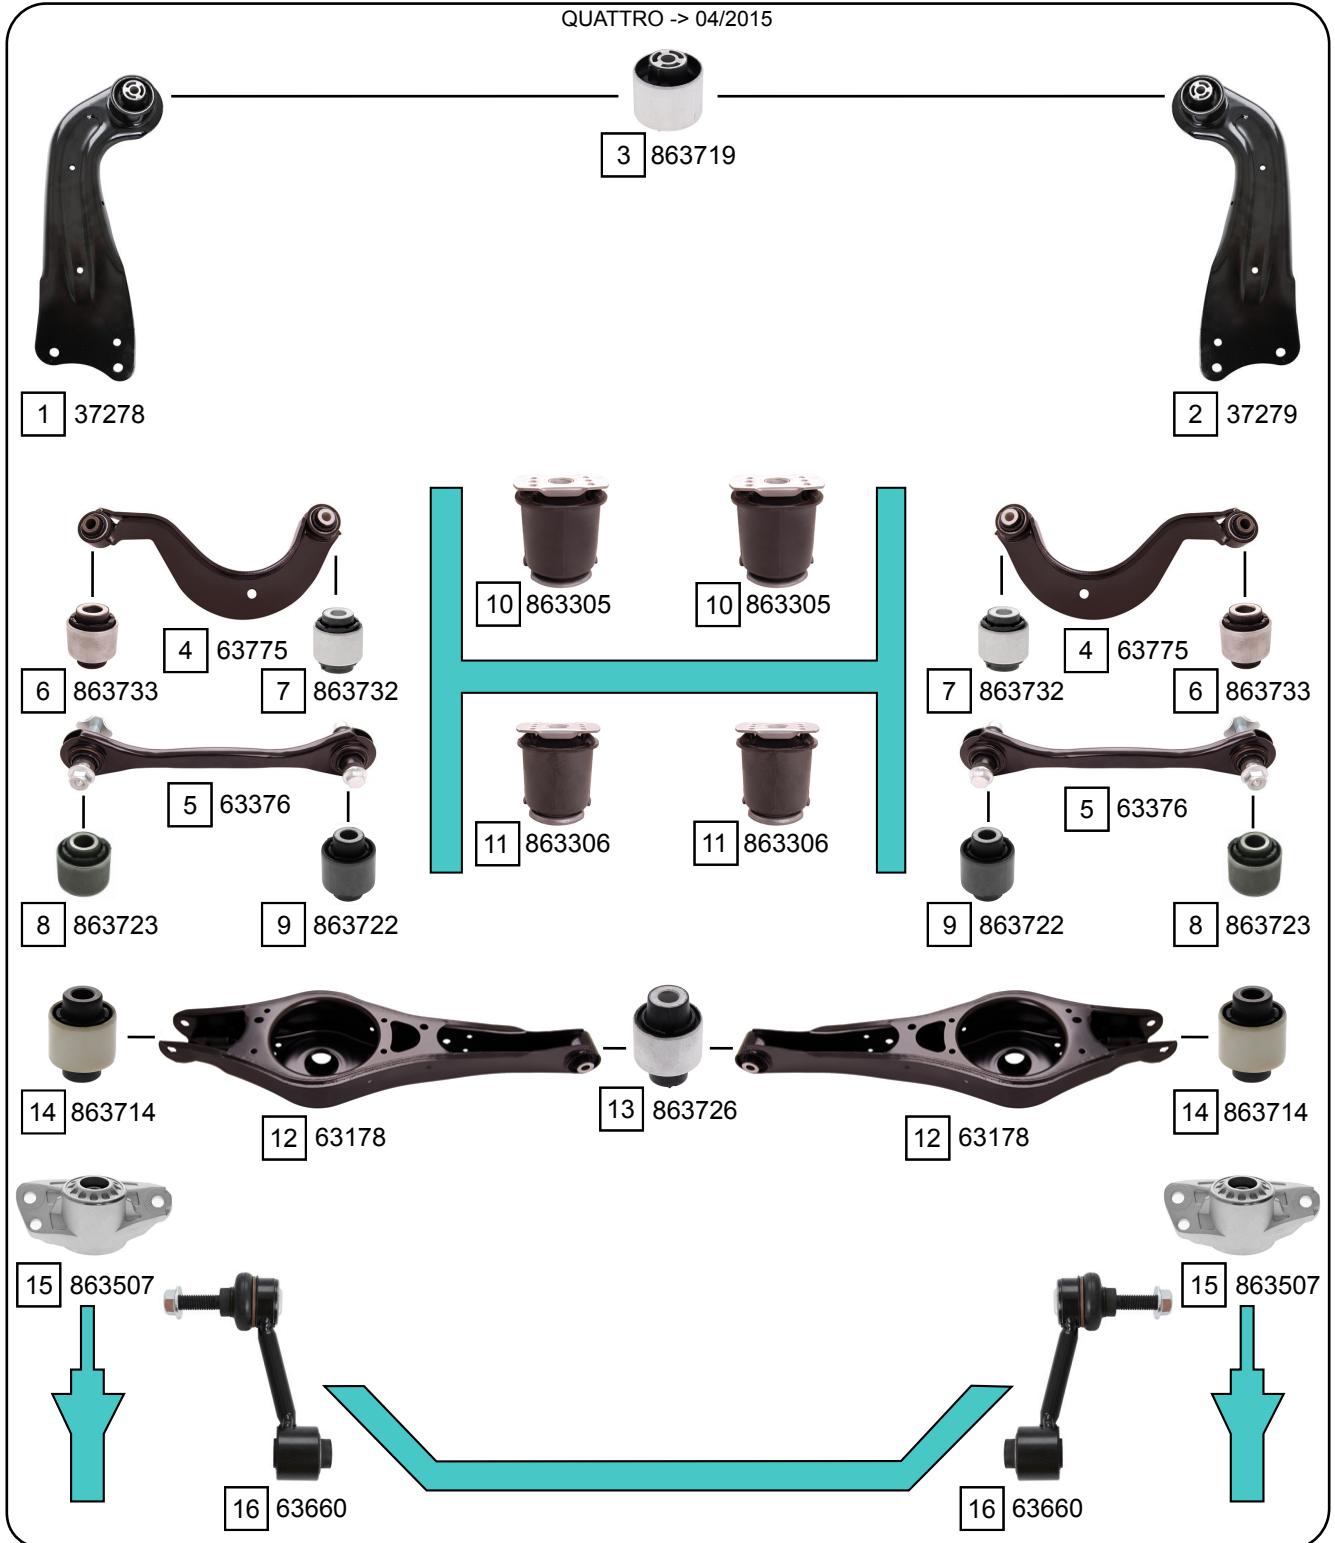

A1 (8X1, 8XK)
A1 SPORTBACK (8XA, 8XF)

05/2010 - 10/2018
11/2011 - 10/2018

QUATTRO -> 04/2015

Ref.	Sidem Ref.	Description	OE-number	Measures	Ref.	Sidem Ref.	Description	OE-number	Measures
1	37278	TCA left	1K0 505 223 K	L:381	9	863722	silentblock for TCA	Part of	di:12.1 do:40.4
2	37279	TCA right	1K0 505 224 K	L:381	10	863305	mounting axle body	1K0 505 145 J	di:18 do:70
3	863719	mounting axle body	1K0 505 541 D	di:12.2 do:60.2	11	863306	mounting axle body	1K0 505 145 K	di:18 do:70
4	63775	track rod	1K0 505 323 N	L:305	12	63178	TCA	1K0 505 311 AB	L:592
5	63376	track rod	1K0 501 529 H	L:298	13	863726	silentblock for TCA	Part of	di:12.1 do:42
6	863733	silentblock for TCA	Part of	di:14.3 do:38.2	14	863714	silentblock for TCA	1K0 505 553 A	di:12.2 do:37.4
7	863732	silentblock for TCA	Part of	di:12.1 do:38.3	15	863507	strut mount	3C0 513 353 C	di:10.5 do:68 L:62.7
8	863723	silentblock for TCA	Part of	di:14.2 do:40.1	16	63660	stabilizer link rear axle	1K0 505 465 K	L:95