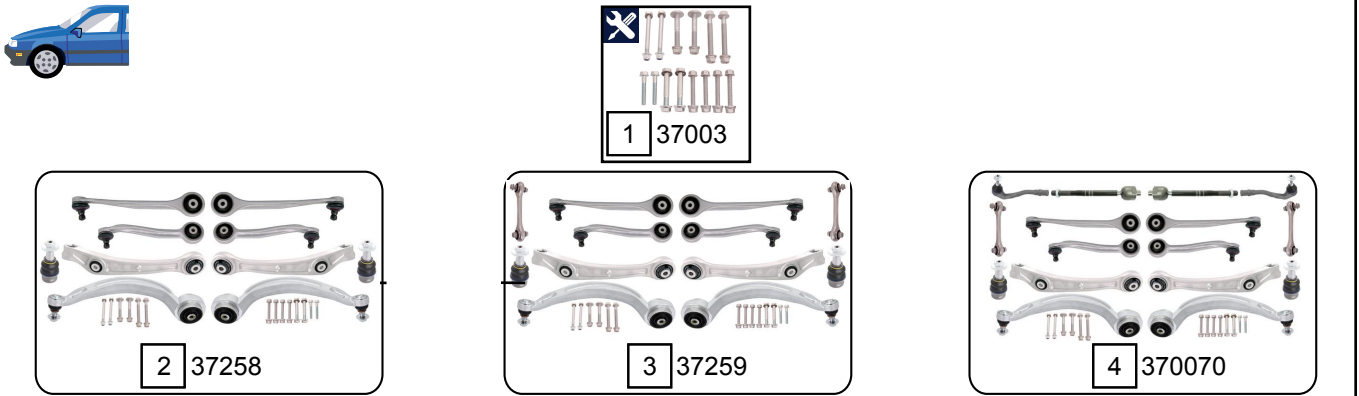

A6 (4G2,4GC-C7)
A6 AVANT (4G5,4GD-C7)
A6 - S6 QUATTRO (C7)
A6 ALLROAD (4GH,4GJ-C7)

11/2010 - 09/2018
05/2011 - 09/2018
11/2010 - 09/2018
01/2012 - 09/2018

Ref.	Sidem Ref.	Description	OE-number	Measures	Ref.	Sidem Ref.	Description	OE-number	Measures
1	37003	mounting kit	N 106 409 01 S1		11	37152	TCA left	8K0 505 323 H	L:362
2	37258	set TCA	4G0 407 693 D S1		12	37153	TCA right	8K0 505 324 H	L:362
3	37259	set TCA + stab. link	4G0 407 693 D S2		13	837727	silentblock for TCA	Part of	di:12 do:42
4	370070	set TCA + stab. link + tr	4G0 407 693 D S3		14	837730	silentblock for TCA	8K0 505 279 E	di:14.1 do:75
5	37154	track rod	8K0 501 529 N	L:283	15	837728	silentblock for TCA	Part of	di:12 do:55
6	37155	track rod	8K0 501 530 N	L:283	16	837729	silentblock for TCA	Part of	di:12 do:52
7	37156	track rod	8K0 501 529 L	L:283	17	837507	strut mount	4G0 513 353 D	di:10.2 L:76
8	837731	silentblock for TCA	Part of	di:12 do:42.2	18	37066	stabilizer link rear axle	8K0 505 465 G	L:60
9	837312	mounting axle body	4G0 505 145	di:21.3 do:80.2	19	837750 KIT	silentblock kit	8K0 501 541 B S1	
10	837313	mounting axle body	4G0 505 145 C	di:20.1 do:80					