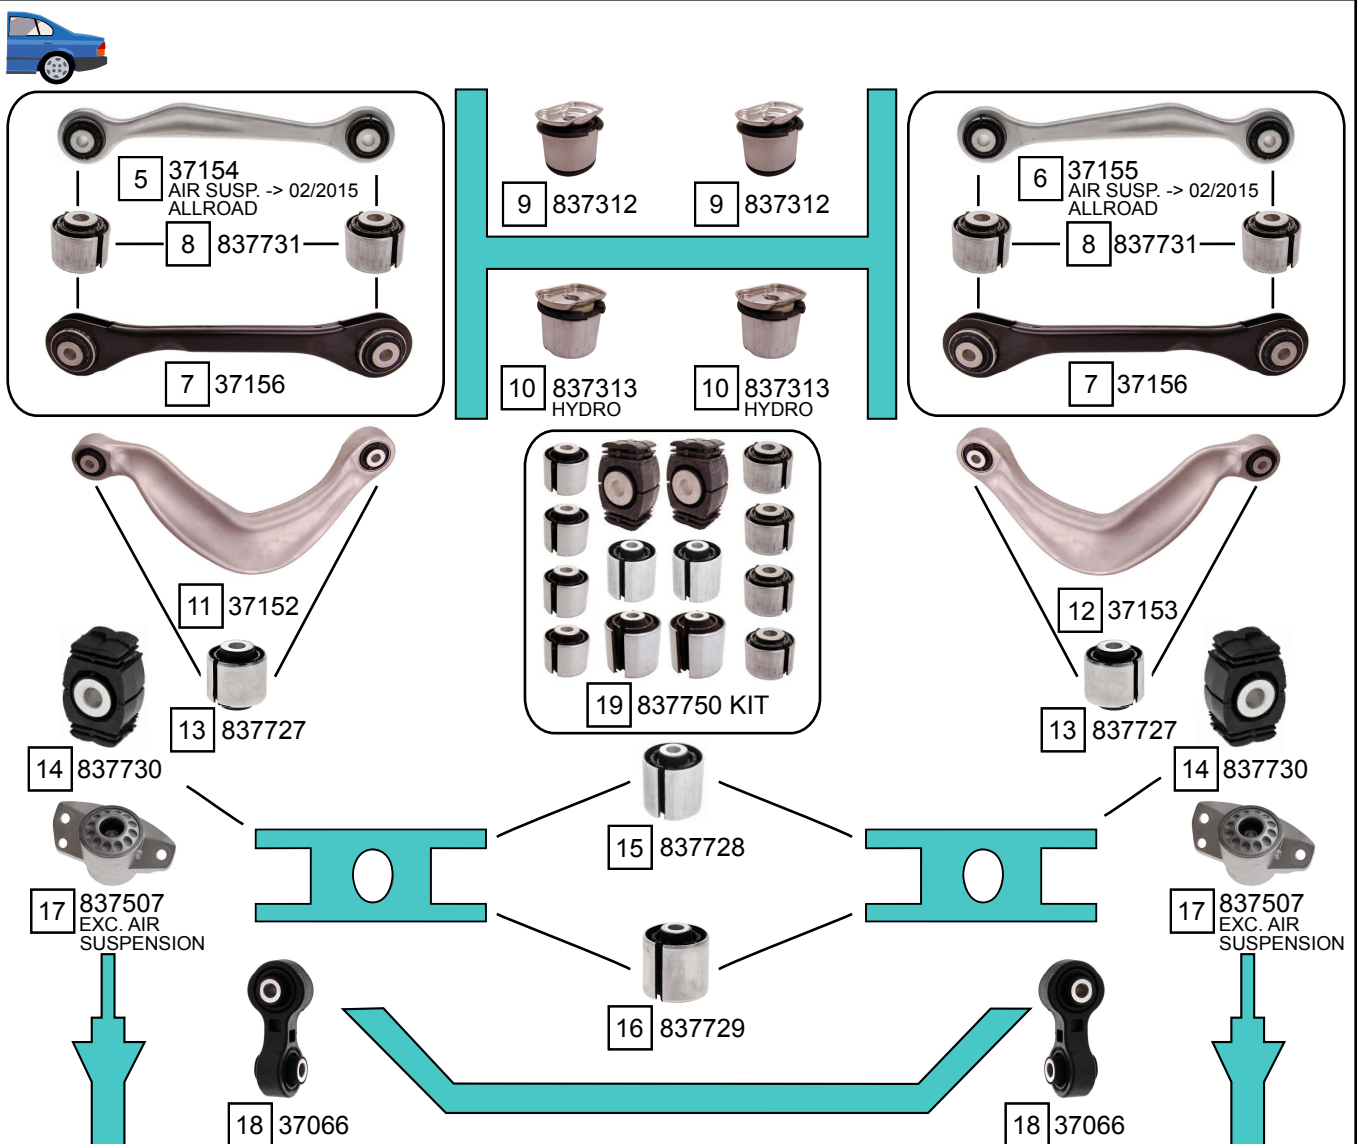

A6 (4G2,4GC-C7)
A6 AVANT (4G5,4GD-C7)
A6 - S6 QUATTRO (C7)
A6 ALLROAD (4GH,4GJ-C7)

11/2010 - 09/2018
05/2011 - 09/2018
11/2010 - 09/2018
01/2012 - 09/2018

Ref.	Sidem Ref.	Description	OE-number	Measures	Ref.	Sidem Ref.	Description	OE-number	Measures
1	37003	mounting kit	N 106 409 01 S1		11	37152	TCA left	8K0 505 323 H	L:362
2	37258	set TCA	4G0 407 693 D S1		12	37153	TCA right	8K0 505 324 H	L:362
3	37259	set TCA + stab. link	4G0 407 693 D S2		13	837727	silentblock for TCA	Part of	di:12 do:42
4	370070	set TCA + stab. link + tr	4G0 407 693 D S3		14	837730	silentblock for TCA	8K0 505 279 E	di:14.1 do:75
5	37154	track rod	8K0 501 529 N	L:283	15	837728	silentblock for TCA	Part of	di:12 do:55
6	37155	track rod	8K0 501 530 N	L:283	16	837729	silentblock for TCA	Part of	di:12 do:52
7	37156	track rod	8K0 501 529 L	L:283	17	837507	strut mount	4G0 513 353 D	di:10.2 L:76
8	837731	silentblock for TCA	Part of	di:12 do:42.2	18	37066	stabilizer link rear axle	8K0 505 465 G	L:60
9	837312	mounting axle body	4G0 505 145	di:21.3 do:80.2	19	837750 KIT	silentblock kit	8K0 501 541 B S1	
10	837313	mounting axle body	4G0 505 145 C	di:20.1 do:80					