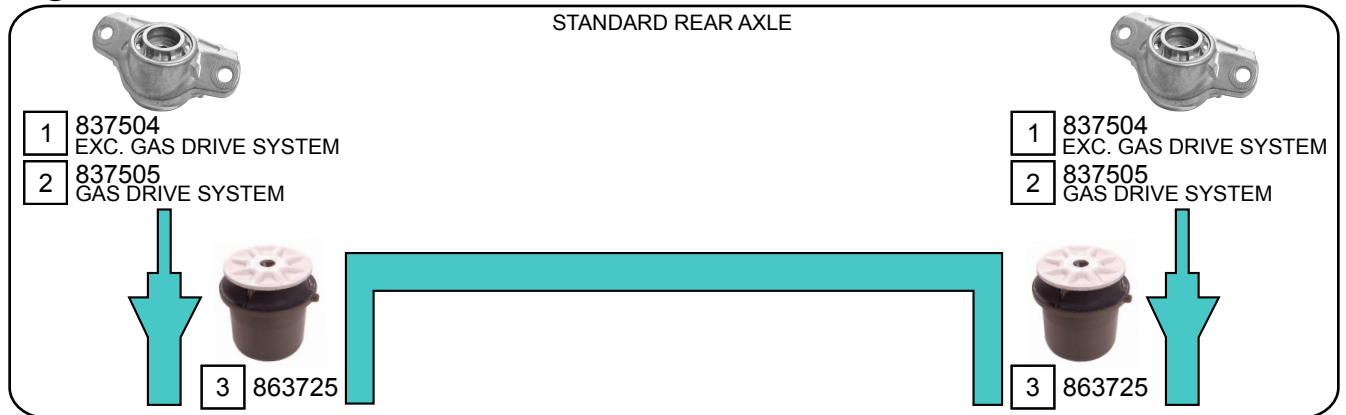

A3 (8V1,8VK)  
A3 SPORTBACK (8VA,8VF)  
A3 BERLINE (8VS,8VM)  
A3 CABRIO (8V7,8VE)

04/2012 - 12/2017  
09/2012 - 10/2020  
05/2013 - 10/2020  
10/2013 - 10/2020

Ref.	Sidem Ref.	Description	OE-number	Measures	Ref.	Sidem Ref.	Description	OE-number	Measures
1	837504	strut mount	5Q0 513 353 H	di:11.2 do:56.5 L:60.7	10	863733	silentblock for TCA	Part of	di:14.3 do:38.2
2	837505	strut mount	5Q0 513 353 G	di:10.2 do:65.8 L:63.3	11	63377	track rod	5Q0 501 529 F	L:282
3	863725	mounting axle body	5Q0 501 541 C	di:12.5 do:72	12	863311	mounting axle body	5Q0 505 145 F	di:18.2 do:61.5
4	63170	TCA left	5Q0 505 223 D	L:384	13	863312	mounting axle body	5Q0 505 145 E	di:18.6 do:53.5
5	63171	TCA right	5Q0 505 224 D	L:384	14	63276	TCA	5Q0 505 311 D	L:590
6	863712	silentblock for TCA	1K0 505 541 B	di:12.2 do:60.2	15	863714	silentblock for TCA	1K0 505 553 A	di:12.2 do:37.4
7	37008	mounting kit	WHT 000 227 S1	th:M12x1.5R L:93	16	863728	silentblock for TCA	Part of	di:12 do:44.3
8	63971	track rod	5Q0 505 323 C	L:305	17	37009	mounting kit	WHT 000 228 S1	th:M12x1.5R L:110
9	863732	silentblock for TCA	Part of	di:12.1 do:38.3	18	63361	stabilizer link rear axle	5Q0 505 465 C	L:70