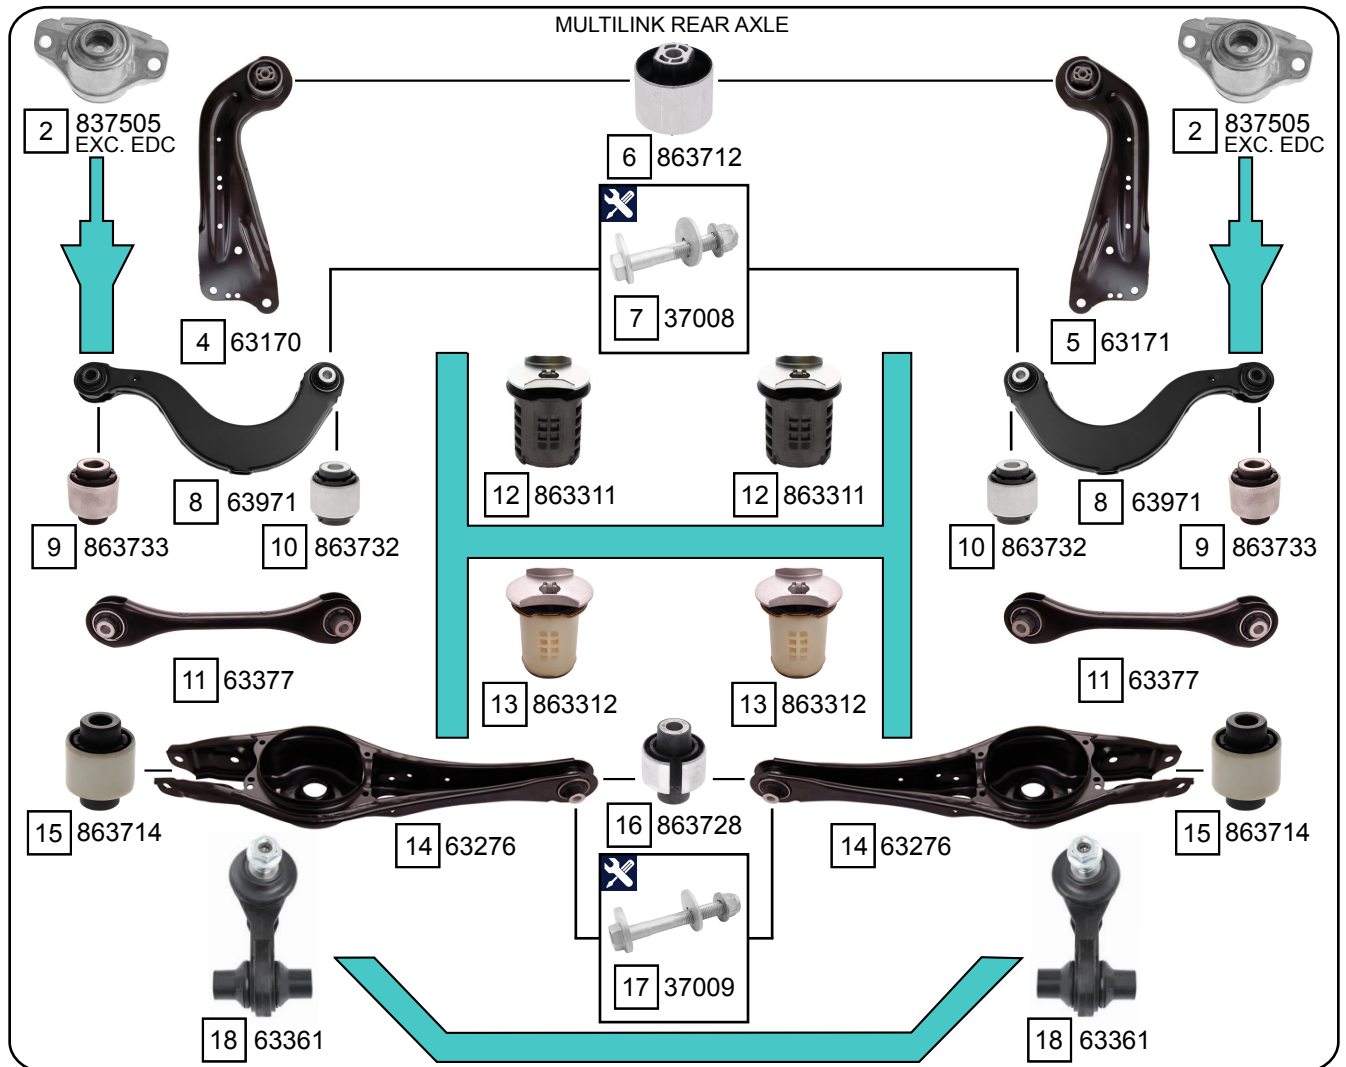

A3 (8V1,8VK)  
A3 SPORTBACK (8VA,8VF)  
A3 BERLINE (8VS,8VM)  
A3 CABRIO (8V7,8VE)

04/2012 - 12/2017  
09/2012 - 10/2020  
05/2013 - 10/2020  
10/2013 - 10/2020

Ref.	Sidem Ref.	Description	OE-number	Measures	Ref.	Sidem Ref.	Description	OE-number	Measures
1	837504	strut mount	5Q0 513 353 H	di:11.2 do:56.5 L:60.7	10	863733	silentblock for TCA	Part of	di:14.3 do:38.2
2	837505	strut mount	5Q0 513 353 G	di:10.2 do:65.8 L:63.3	11	63377	track rod	5Q0 501 529 F	L:282
3	863725	mounting axle body	5Q0 501 541 C	di:12.5 do:72	12	863311	mounting axle body	5Q0 505 145 F	di:18.2 do:61.5
4	63170	TCA left	5Q0 505 223 D	L:384	13	863312	mounting axle body	5Q0 505 145 E	di:18.6 do:53.5
5	63171	TCA right	5Q0 505 224 D	L:384	14	63276	TCA	5Q0 505 311 D	L:590
6	863712	silentblock for TCA	1K0 505 541 B	di:12.2 do:60.2	15	863714	silentblock for TCA	1K0 505 553 A	di:12.2 do:37.4
7	37008	mounting kit	WHT 000 227 S1	th:M12x1.5R L:93	16	863728	silentblock for TCA	Part of	di:12 do:44.3
8	63971	track rod	5Q0 505 323 C	L:305	17	37009	mounting kit	WHT 000 228 S1	th:M12x1.5R L:110
9	863732	silentblock for TCA	Part of	di:12.1 do:38.3	18	63361	stabilizer link rear axle	5Q0 505 465 C	L:70