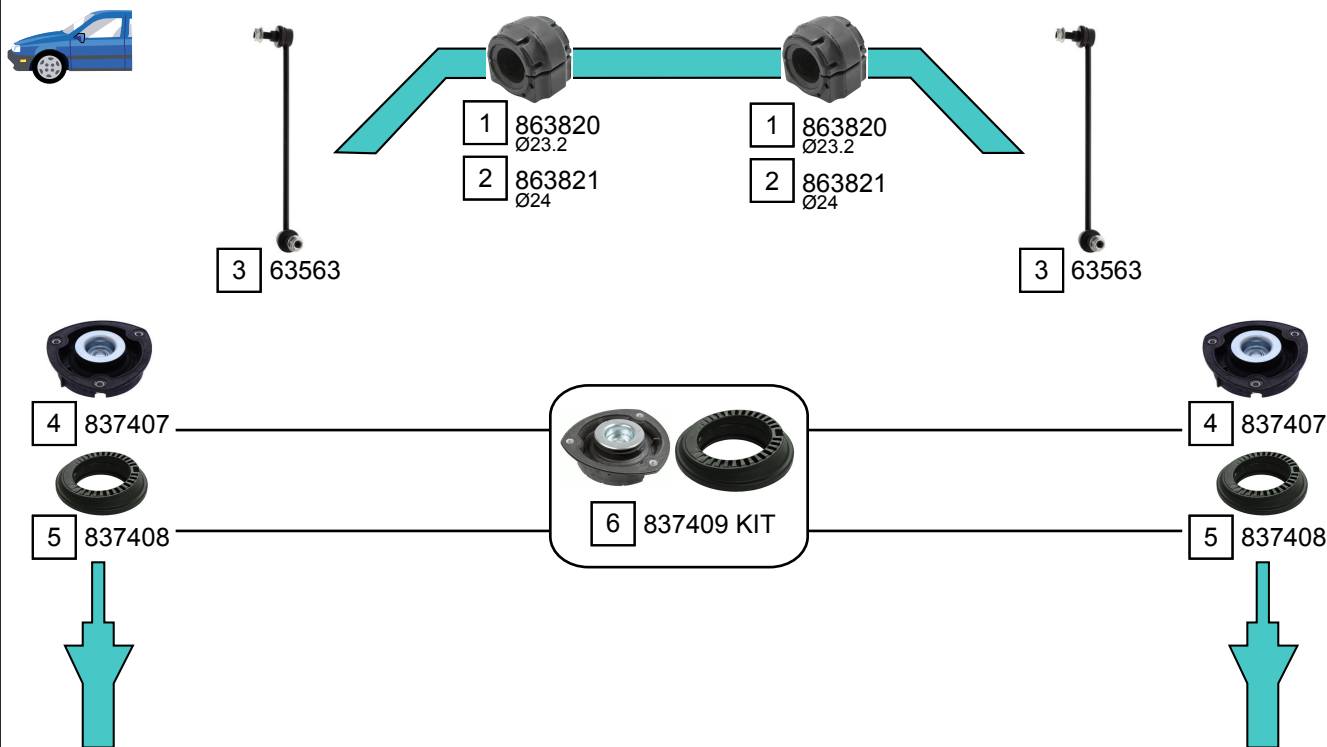

A3 (8V1,8VK)
A3 SPORTBACK (8VA,8VF)
A3 BERLINE (8VS,8VM)
A3 CABRIO (8V7,8VE)

04/2012 - 12/2017
09/2012 - 10/2020
05/2013 - 10/2020
10/2013 - 10/2020