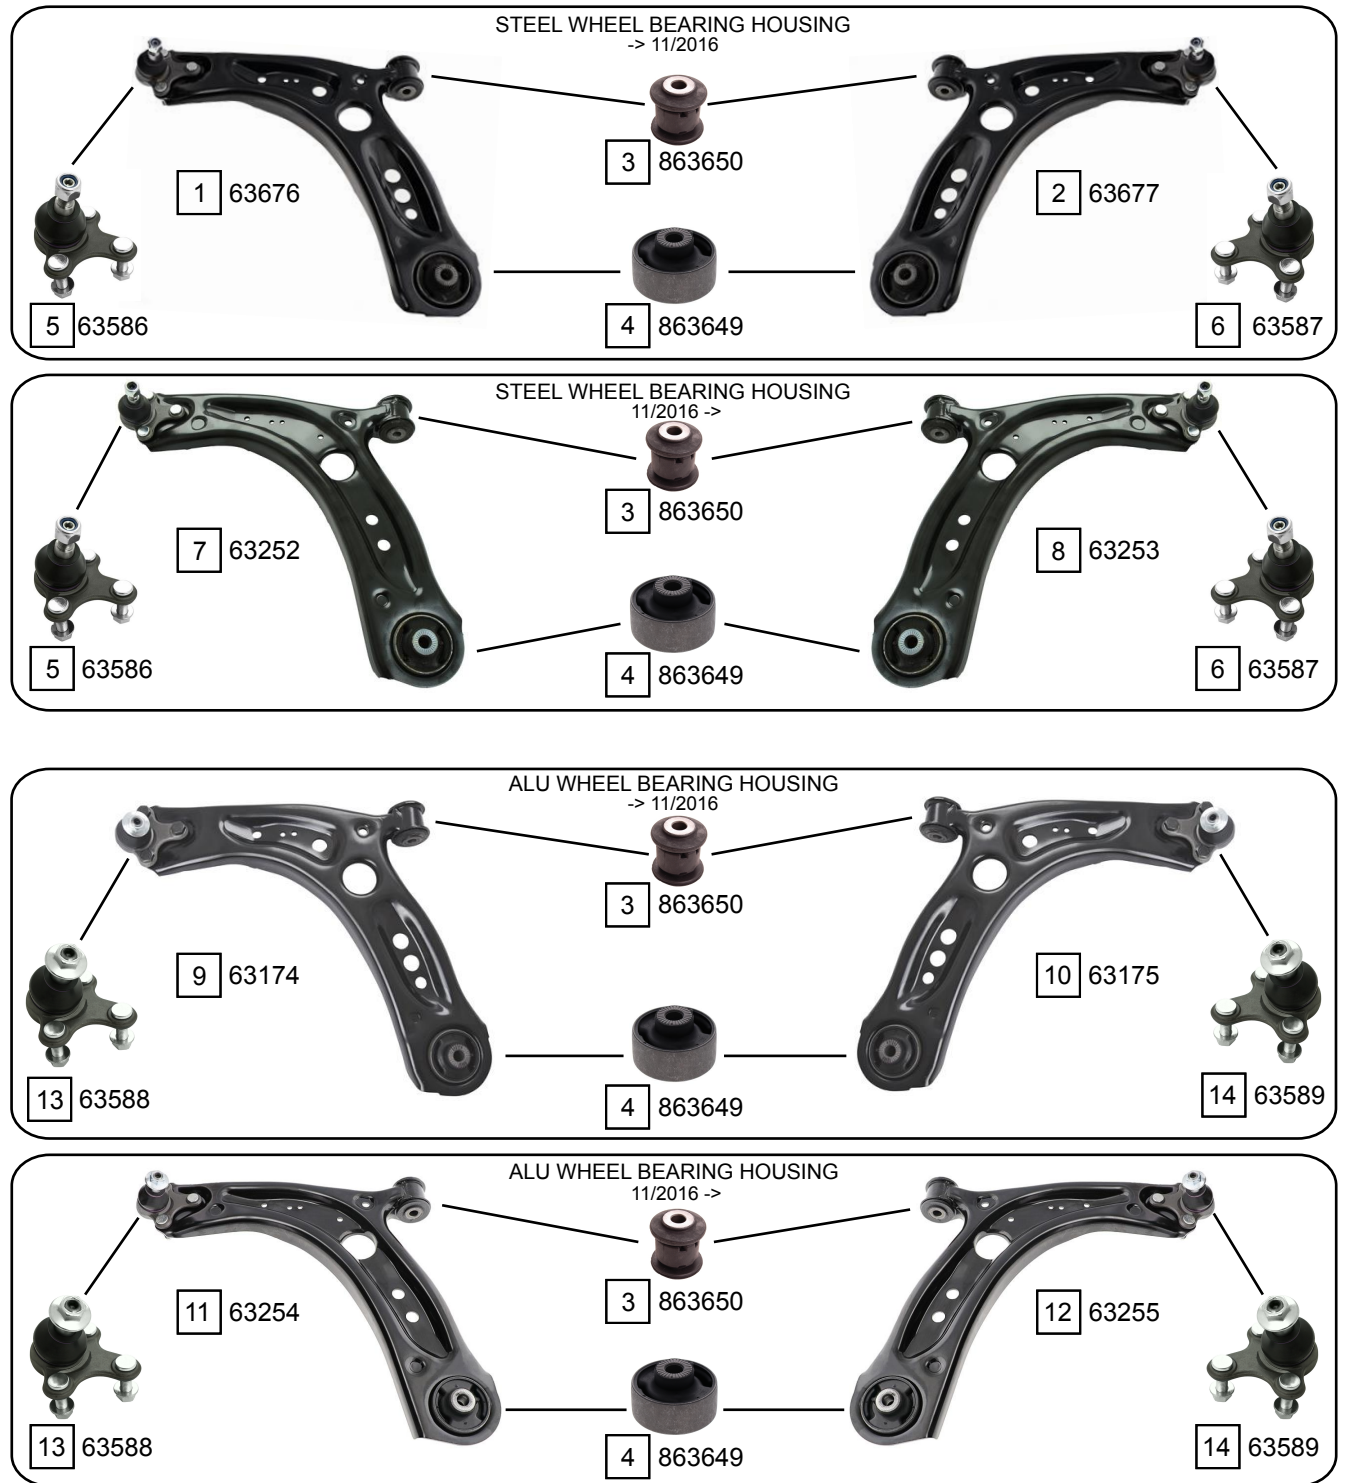

A3 (8V1,8VK)
A3 SPORTBACK (8VA,8VF)
A3 BERLINE (8VS,8VM)
A3 CABRIO (8V7,8VE)

04/2012 - 12/2017
09/2012 - 10/2020
05/2013 - 10/2020
10/2013 - 10/2020

Ref.	Sidem Ref.	Description	OE-number	Measures	Ref.	Sidem Ref.	Description	OE-number	Measures
1	63676	TCA left wbj	5Q0 407 151 J S1	c:15.4	8	63253	TCA right wbj	5WA 407 152 S1	c:15.4
2	63677	TCA right wbj	5Q0 407 152 J S1	c:15.4	9	63174	TCA left wbj	5Q0 407 151 J S2	c:15.2
3	863650	silentblock for TCA	5Q0 407 182	di:12.1 do:40.1	10	63175	TCA right wbj	5Q0 407 152 J S2	c:15.2
4	863649	silentblock for TCA	5Q0 407 183 E	di:13 do:65	11	63254	TCA left wbj	5WA 407 151 S2	c:15.2
5	63586	ball joint left	1K0 407 365 C	c:15.4	12	63255	TCA right wbj	5WA 407 152 S2	c:15.2
6	63587	ball joint right	1K0 407 366 C	c:15.4	13	63588	ball joint left	3C0 407 365 B	c:15.2
7	63252	TCA left wbj	5WA 407 151 S1	c:15.4	14	63589	ball joint right	3C0 407 366 B	c:15.2