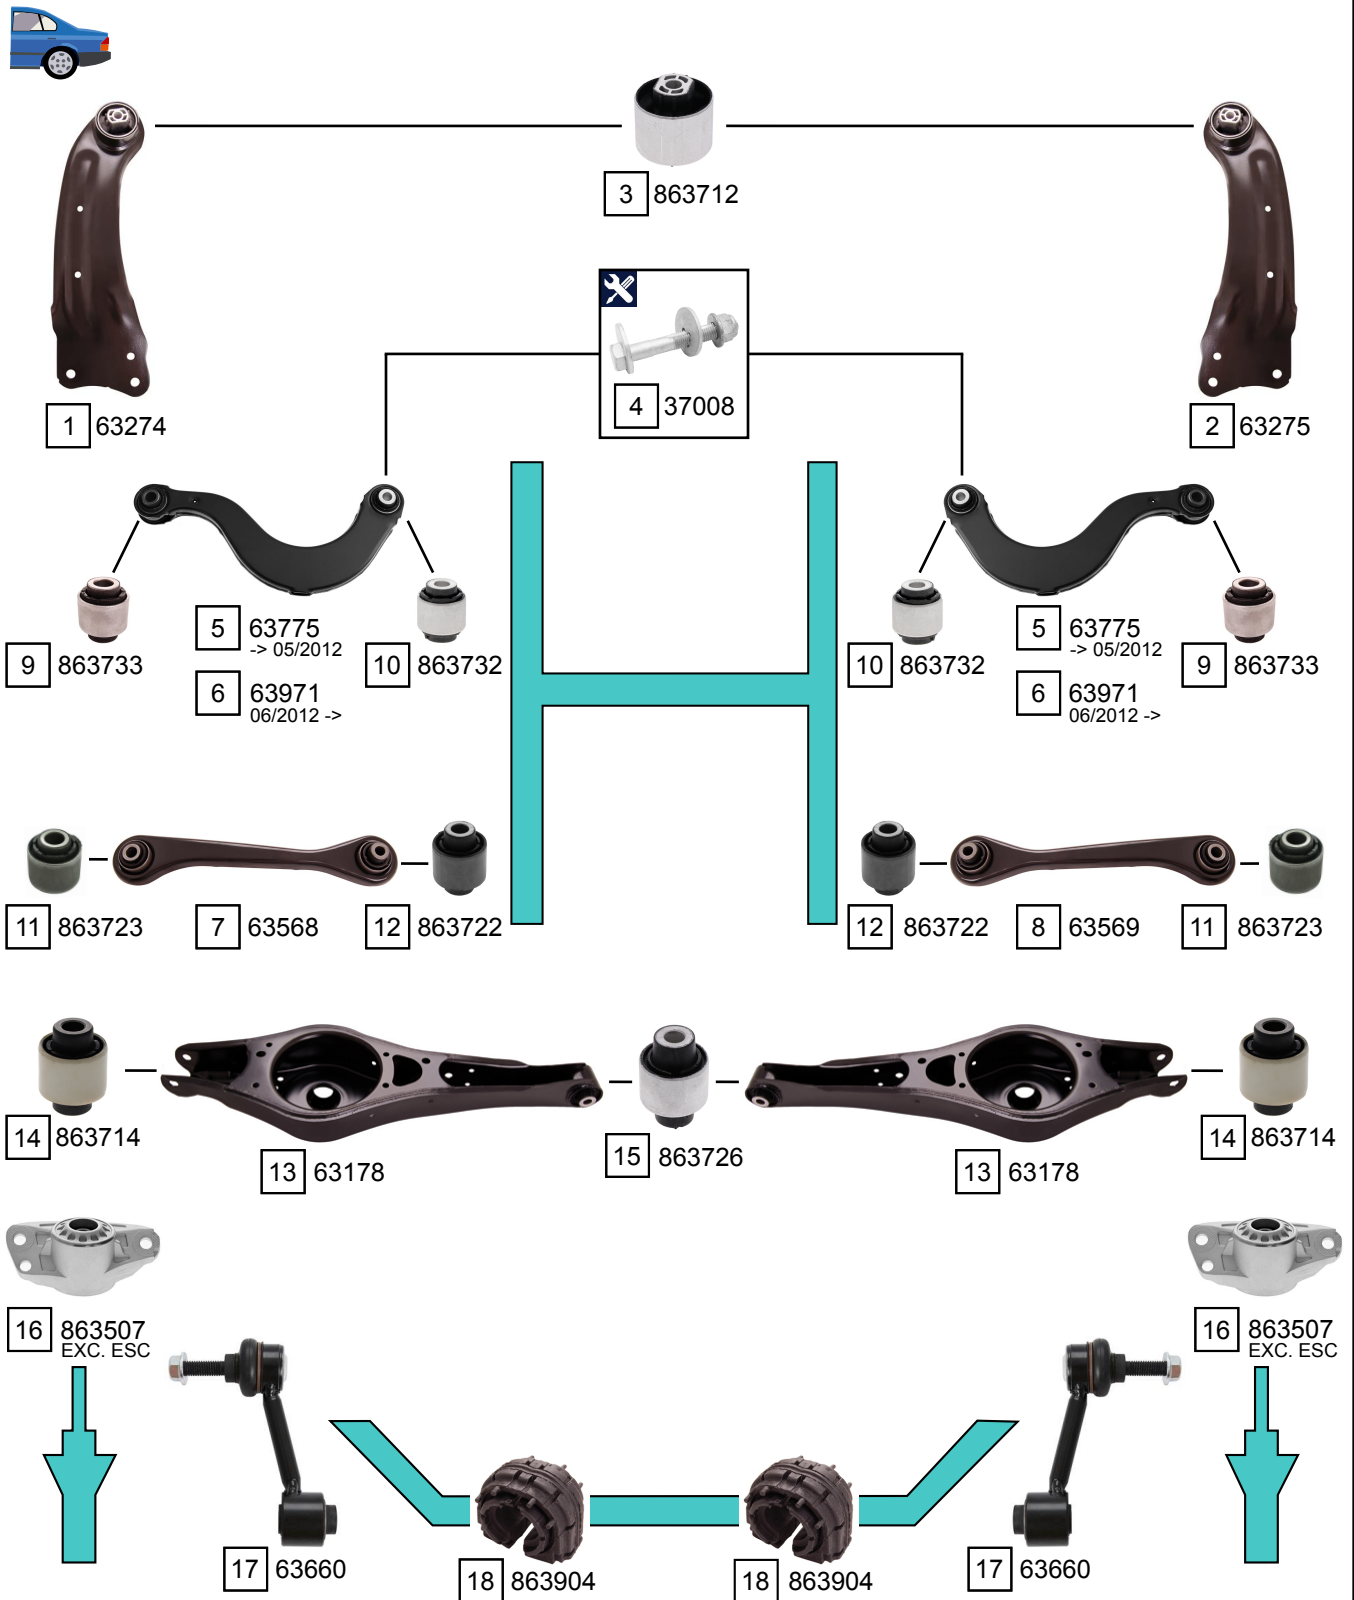

Q3 (8UB,8UG)

06/2011 ->

| Ref. | Sidem Ref. | Description         | OE-number      | Measures         | Ref. | Sidem Ref. | Description               | OE-number      | Measures             |
|------|------------|---------------------|----------------|------------------|------|------------|---------------------------|----------------|----------------------|
| 1    | 63274      | TCA left            | 3C0 505 223 D  | L:376            | 10   | 863732     | silentblock for TCA       | Part of        | di:12.1 do:38.3      |
| 2    | 63275      | TCA right           | 3C0 505 224 D  | L:376            | 11   | 863723     | silentblock for TCA       | Part of        | di:14.2 do:40.1      |
| 3    | 863712     | silentblock for TCA | 1K0 505 541 B  | di:12.2 do:60.2  | 12   | 863722     | silentblock for TCA       | Part of        | di:12.1 do:40.4      |
| 4    | 37008      | mounting kit        | WHT 000 227 S1 | th:M12x1.5R L:93 | 13   | 63178      | TCA                       | 1K0 505 311 AB | L:592                |
| 5    | 63775      | track rod           | 1K0 505 323 N  | L:305            | 14   | 863714     | silentblock for TCA       | 1K0 505 553 A  | di:12.2 do:37.4      |
| 6    | 63971      | track rod           | 5Q0 505 323 C  | L:305            | 15   | 863726     | silentblock for TCA       | Part of        | di:12.1 do:42        |
| 7    | 63568      | track rod           | 1K0 501 529 F  | L:298            | 16   | 863507     | strut mount               | 3C0 513 353 C  | di:10.5 do:68 L:62.7 |
| 8    | 63569      | track rod           | 1K0 501 530 C  | L:298            | 17   | 63660      | stabilizer link rear axle | 1K0 505 465 K  | L:95                 |
| 9    | 863733     | silentblock for TCA | Part of        | di:14.3 do:38.2  | 18   | 863904     | stabilizer mounting       | 1K0 511 327 AS | di:19.5              |