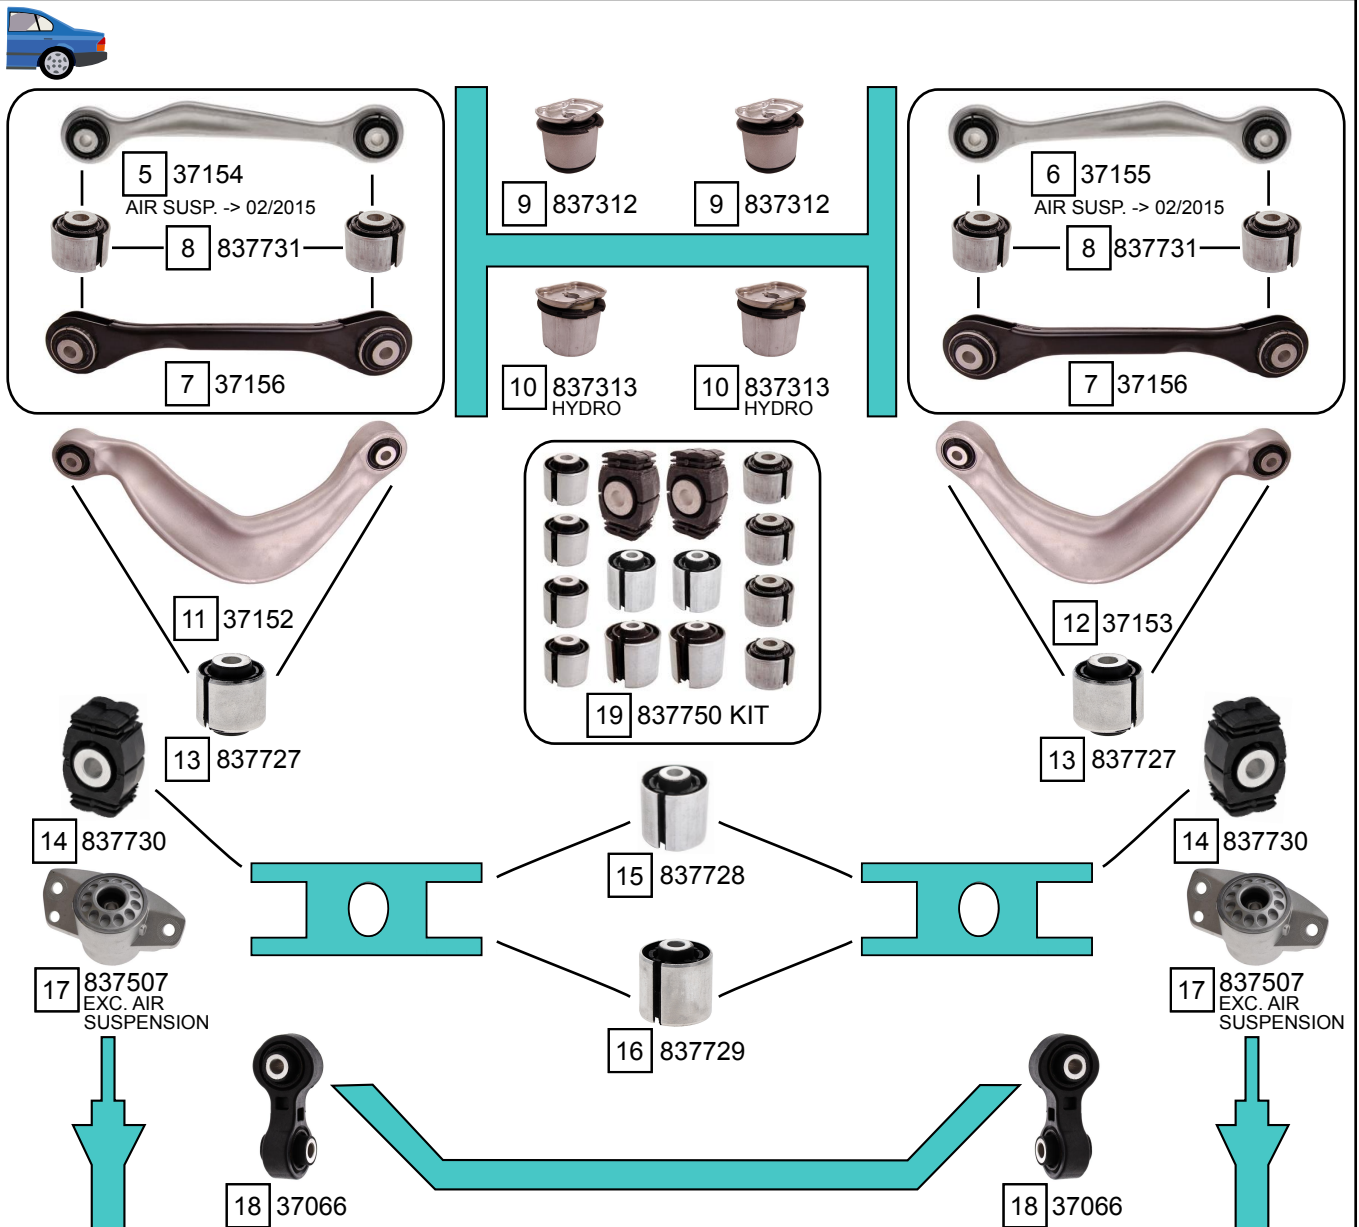

A7 SPORTBACK (4GA,4GF)

10/2010 - 05/2018

Ref.	Sidem Ref.	Description	OE-number	Measures	Ref.	Sidem Ref.	Description	OE-number	Measures
1	37003	mounting kit	N 106 409 01 S1		11	37152	TCA left	8K0 505 323 H	L:362
2	37258	set TCA	4G0 407 693 D S1		12	37153	TCA right	8K0 505 324 H	L:362
3	37259	set TCA + stab. link	4G0 407 693 D S2		13	837727	silentblock for TCA	Part of	di:12 do:42
4	370070	set TCA + stab. link + tr	4G0 407 693 D S3		14	837730	silentblock for TCA	8K0 505 279 E	di:14.1 do:75
5	37154	track rod	8K0 501 529 N	L:283	15	837728	silentblock for TCA	Part of	di:12 do:55
6	37155	track rod	8K0 501 530 N	L:283	16	837729	silentblock for TCA	Part of	di:12 do:52
7	37156	track rod	8K0 501 529 L	L:283	17	837507	strut mount	4G0 513 353 D	di:10.2 L:76
8	837731	silentblock for TCA	Part of	di:12 do:42.2	18	37066	stabilizer link rear axle	8K0 505 465 G	L:60
9	837312	mounting axle body	4G0 505 145	di:21.3 do:80.2	19	837750 KIT	silentblock kit	8K0 501 541 B S1	
10	837313	mounting axle body	4G0 505 145 C	di:20.1 do:80					