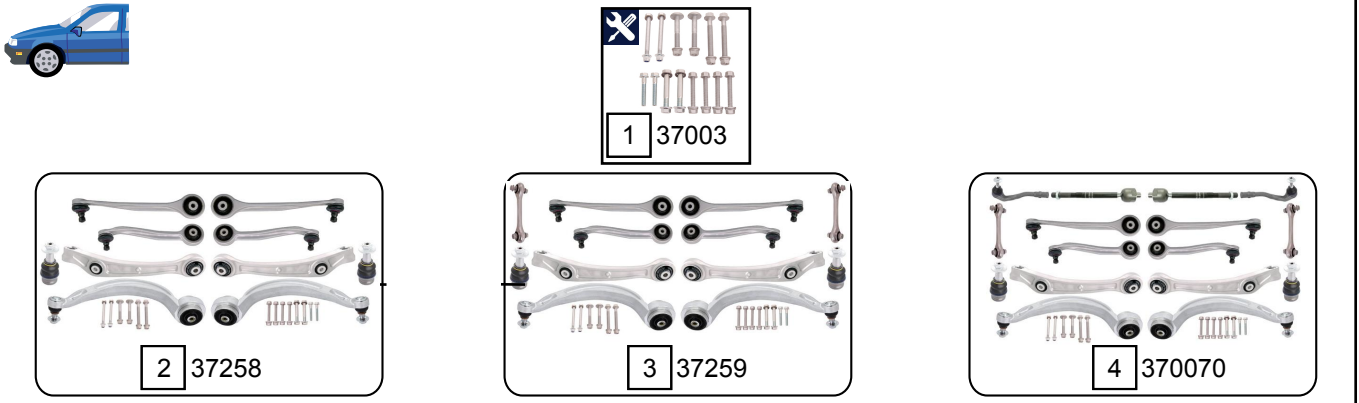

A7 SPORTBACK (4GA,4GF)

10/2010 - 05/2018

Ref.	Sidem Ref.	Description	OE-number	Measures	Ref.	Sidem Ref.	Description	OE-number	Measures
1	37003	mounting kit	N 106 409 01 S1		11	37152	TCA left	8K0 505 323 H	L:362
2	37258	set TCA	4G0 407 693 D S1		12	37153	TCA right	8K0 505 324 H	L:362
3	37259	set TCA + stab. link	4G0 407 693 D S2		13	837727	silentblock for TCA	Part of	di:12 do:42
4	370070	set TCA + stab. link + tr	4G0 407 693 D S3		14	837730	silentblock for TCA	8K0 505 279 E	di:14.1 do:75
5	37154	track rod	8K0 501 529 N	L:283	15	837728	silentblock for TCA	Part of	di:12 do:55
6	37155	track rod	8K0 501 530 N	L:283	16	837729	silentblock for TCA	Part of	di:12 do:52
7	37156	track rod	8K0 501 529 L	L:283	17	837507	strut mount	4G0 513 353 D	di:10.2 L:76
8	837731	silentblock for TCA	Part of	di:12 do:42.2	18	37066	stabilizer link rear axle	8K0 505 465 G	L:60
9	837312	mounting axle body	4G0 505 145	di:21.3 do:80.2	19	837750 KIT	silentblock kit	8K0 501 541 B S1	
10	837313	mounting axle body	4G0 505 145 C	di:20.1 do:80					