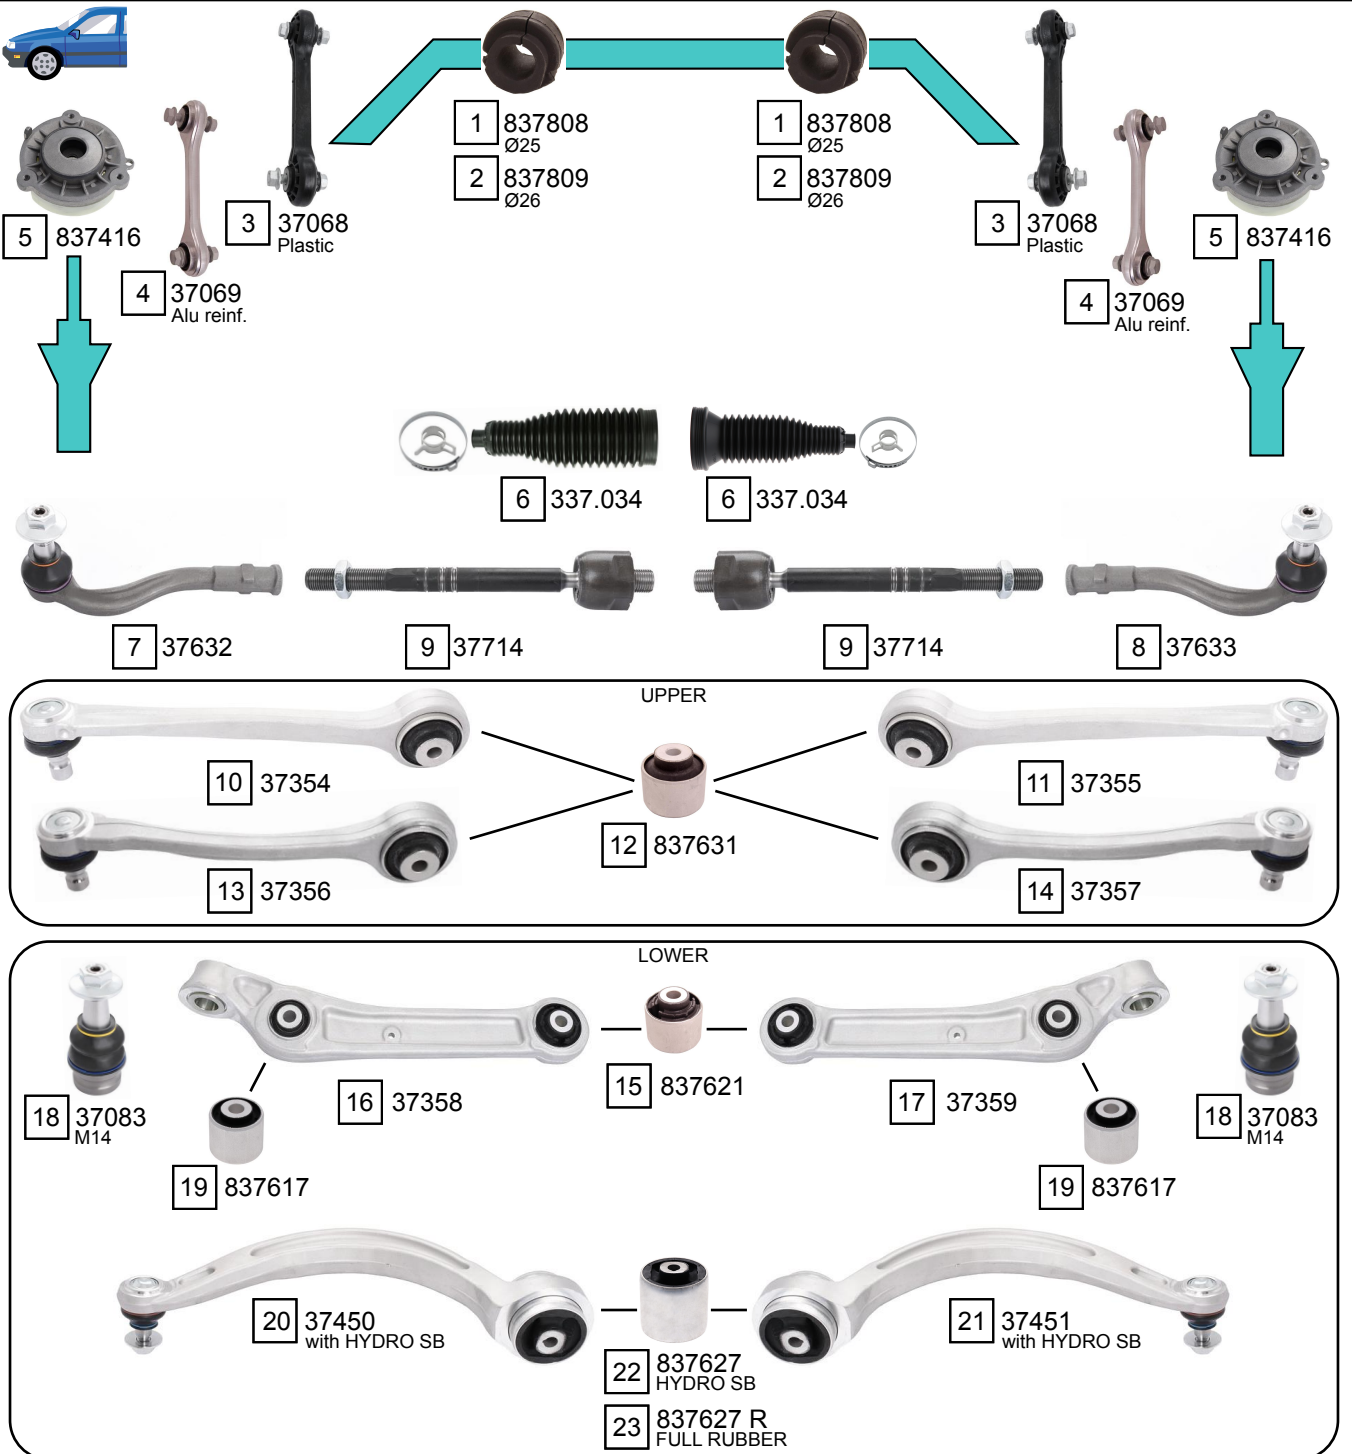

A4 (8W2, 8WC-B9)
A4 AVANT (8W5, 8WD-B9)
A4 QUATTRO (B9)
A4 ALLROAD (8WH, 8WJ-B9)

05/2015 ->
08/2015 ->
05/2015 ->
01/2016 ->

Ref.	Sidem Ref.	Description	OE-number	Measures	Ref.	Sidem Ref.	Description	OE-number	Measures
1	837808	stabilizer mounting	4D0 411 327 G	di:24.5	13	37356	TCA left wbj	8W0 407 509 B	c:16
2	837809	stabilizer mounting	8K0 411 327 B	di:26	14	37357	TCA right wbj	8W0 407 510 B	c:16
3	37068	stabilizer link	8K0 411 317 D S1	L:170	15	837621	silentblock for TCA	8K0 407 182 B	di:12.2 do:50.3
4	37069	stabilizer link	4M0 411 317	L:170	16	37358	TCA left wobj	8W0 407 151 A	c:17
5	837416	strut mount	8W0 412 377 B	di:12	17	37359	TCA right wobj	8W0 407 152 A	c:17
6	337.034	steering rack gaiter	4M0 423 831 B	D:57 d:16 L:203	18	37083	ball joint	4G0 407 689 C	c:17.4 do:42
7	37632	tie rod end left	8W0 423 811 C	c:15.8 th:FM16X1.5R	19	837617	silentblock for TCA	4E0 407 181 B	di:12.3 do:43.8
8	37633	tie rod end right	8W0 423 812 C	c:15.8 th:FM16X1.5R	20	37450	TCA left wbj	8W0 407 693 B	c:17
9	37714	axial joint	8W0 423 810 A	th:MM16X1.5R L:217	21	37451	TCA right wbj	8W0 407 694 B	c:17
10	37354	TCA left wbj	8W0 407 505 C	c:16	22	837627	silentblock for TCA	8K0 407 183 F	di:13 do:75.2
11	37355	TCA right wbj	8W0 407 506 C	c:16	23	837627 R	silentblock for TCA	8K0 407 183 F	di:13 do:75.2
12	837631	silentblock for TCA	8W0 407 515	di:10.2 do:46.3					