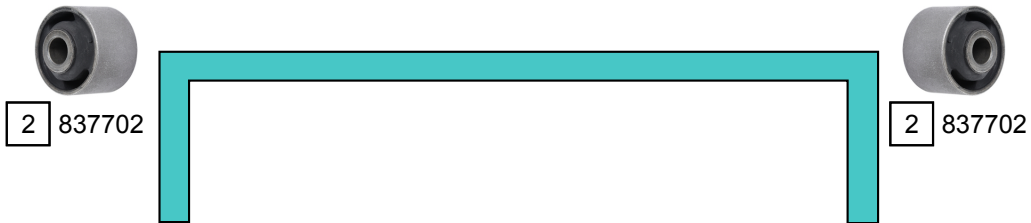

90 (81-85-B2)  
90 QUATTRO

06/1984 - 03/1987

QUATTRO

1 863614

EXC. QUATTRO

2 837702

2 837702

Ref.	Sidem Ref.	Description	OE-number	Measures	Ref.	Sidem Ref.	Description	OE-number	Measures
1	863614	silentblock for TCA	8A0 407 181	di:10.1 do:37.1	2	837702	mounting axle body	811 511 247	di:12.2 do:38