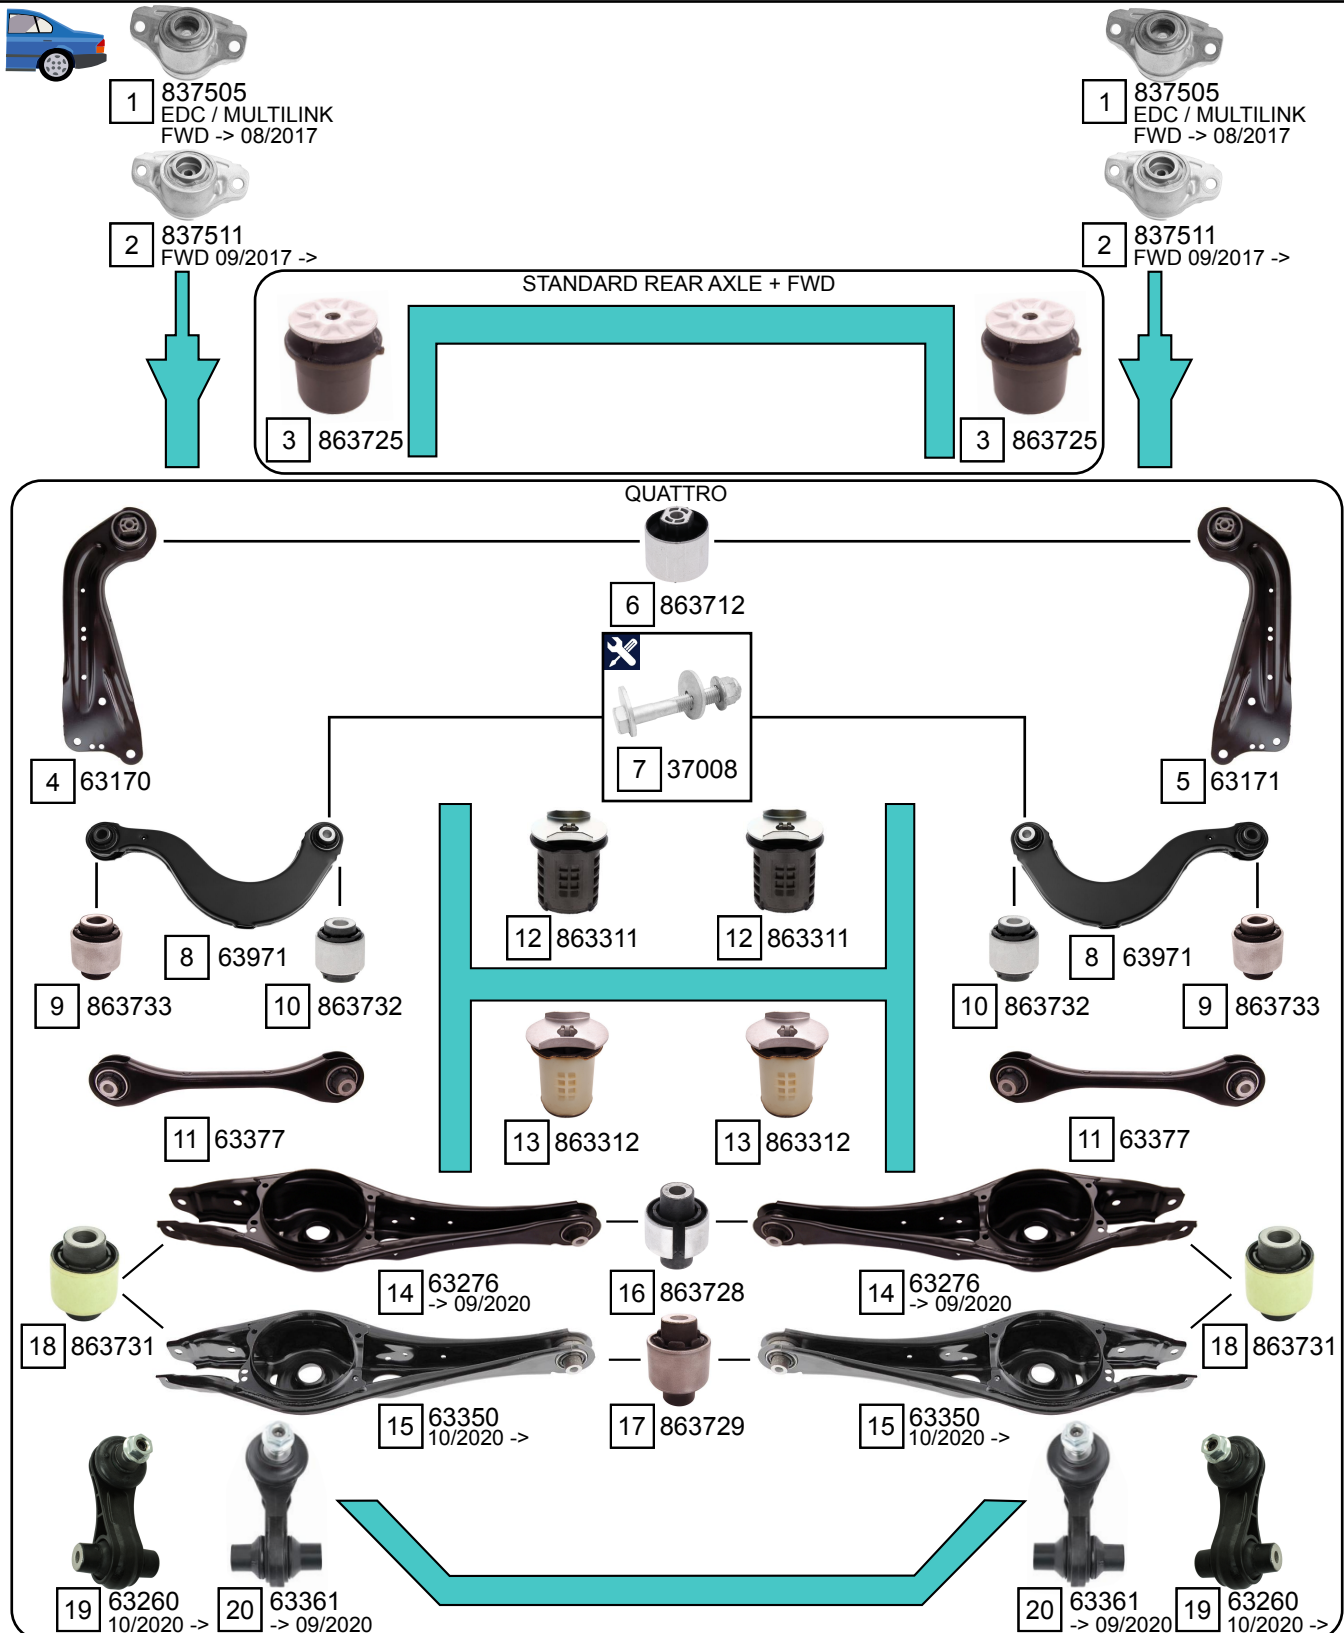

Q2 (GA_)

06/2016 ->

Ref.	Sidem Ref.	Description	OE-number	Measures	Ref.	Sidem Ref.	Description	OE-number	Measures
1	837505	strut mount	5Q0 513 353 G	di:10.2 do:65.8 L:63.3	11	63377	track rod	5Q0 501 529 F	L:282
2	837511	strut mount	5Q0 513 353 K	di:10.2 do:65.8 L:63.3	12	863311	mounting axle body	5Q0 505 145 F	di:18.2 do:61.5
3	863725	mounting axle body	5Q0 501 541 C	di:12.5 do:72	13	863312	mounting axle body	5Q0 505 145 E	di:18.6 do:53.5
4	63170	TCA left	5Q0 505 223 D	L:384	14	63276	TCA	5Q0 505 311 D	L:590
5	63171	TCA right	5Q0 505 224 D	L:384	15	63350	TCA	5WA 505 311 A	L:595
6	863712	silentblock for TCA	1K0 505 541 B	di:12.2 do:60.2	16	863728	silentblock for TCA	Part of	di:12 do:44.3
7	37008	mounting kit	WHT 000 227 S1	th:M12x1.5R L:93	17	863729	silentblock for TCA	Part of	di:12.1 do:44.3
8	63971	track rod	5Q0 505 323 C	L:305	18	863731	silentblock for TCA	5Q0 505 553	di:12.1 do:37.4
9	863733	silentblock for TCA	Part of	di:14.3 do:38.2	19	63260	stabilizer link rear axle	5WA 505 465 B	L:70
10	863732	silentblock for TCA	Part of	di:12.1 do:38.3	20	63361	stabilizer link rear axle	5Q0 505 465 C	L:70