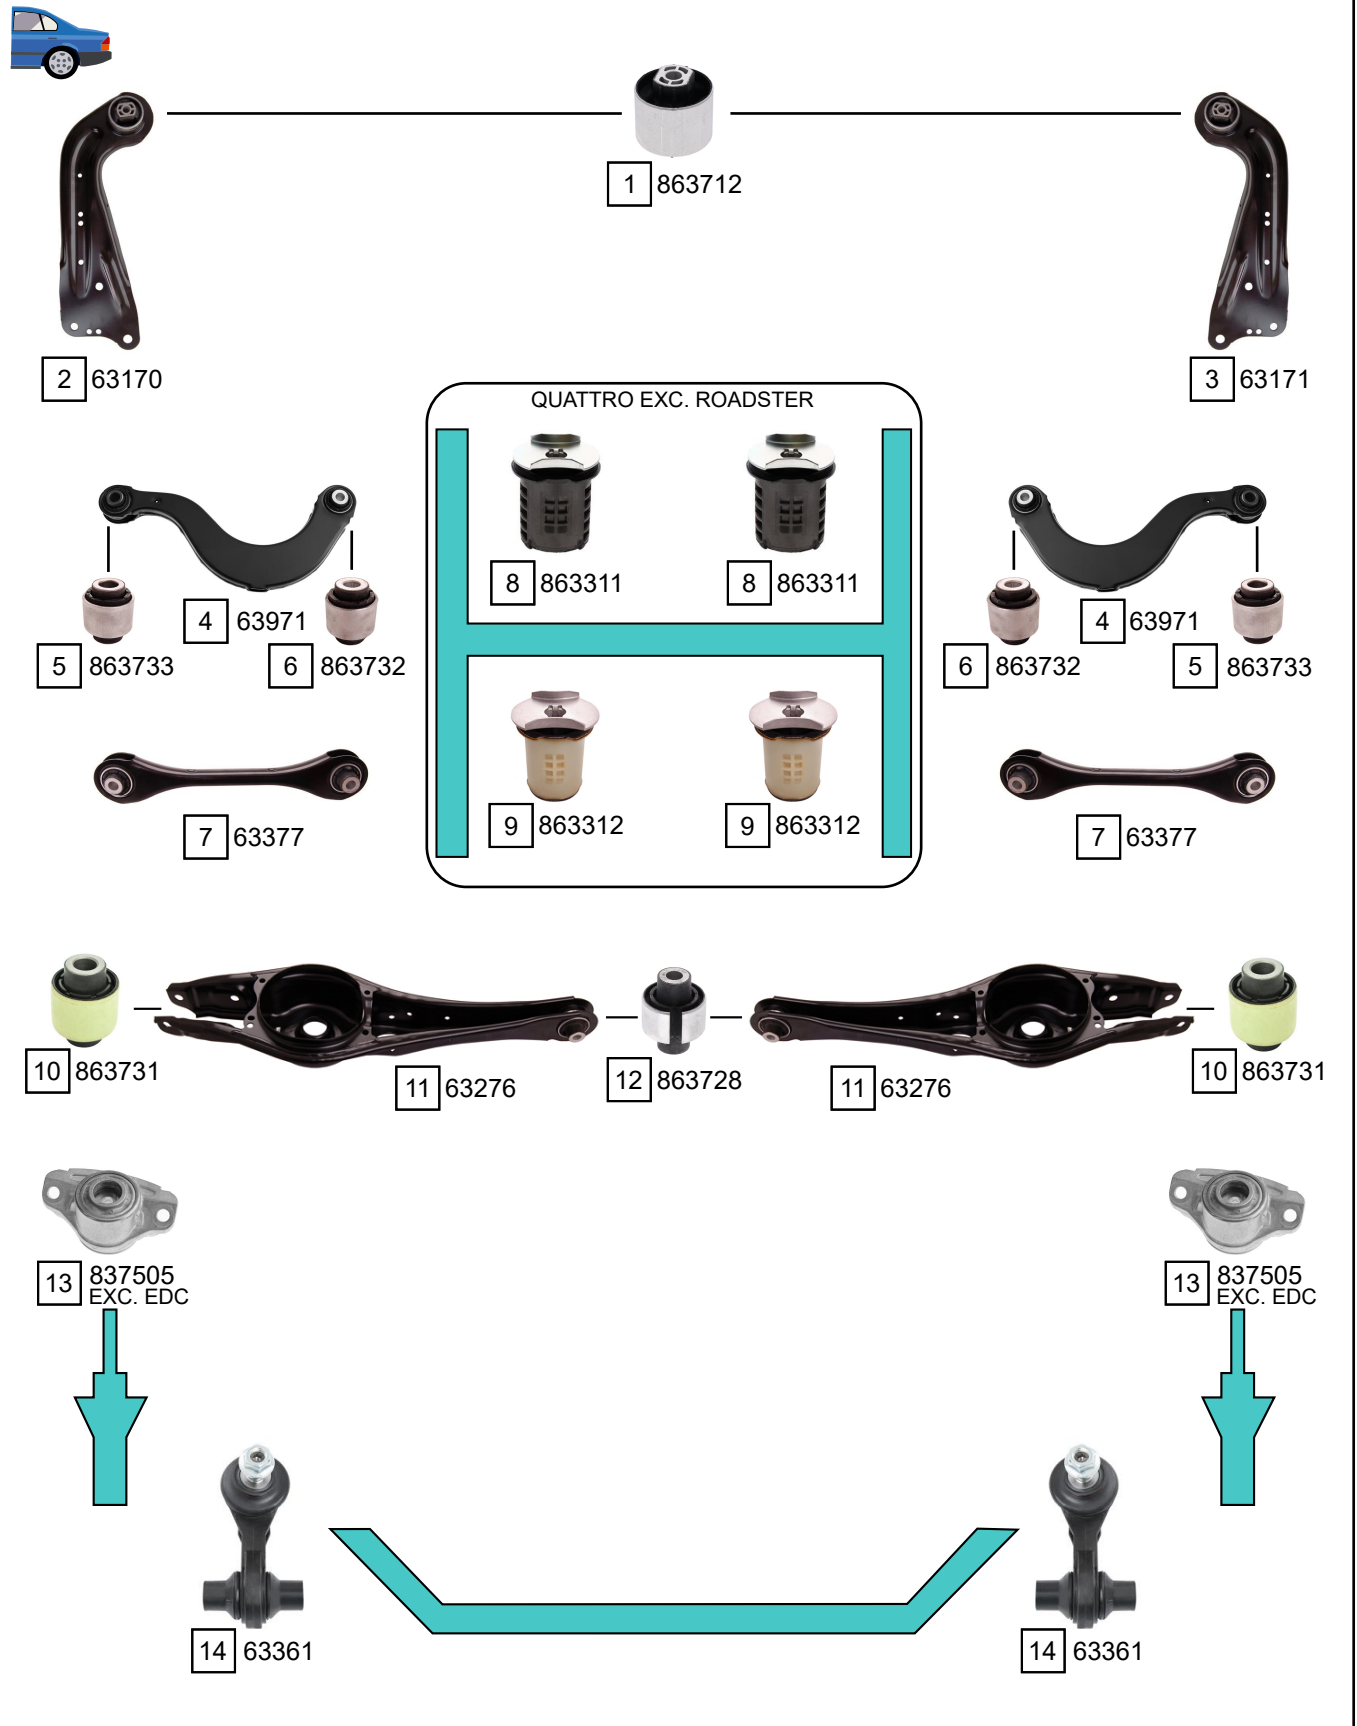

TT (FV\_)

07/2014 ->

Ref.	Sidem Ref.	Description	OE-number	Measures	Ref.	Sidem Ref.	Description	OE-number	Measures
1	863712	silentblock for TCA	1K0 505 541 B	di:12.2 do:60.2	8	863311	mounting axle body	5Q0 505 145 F	di:18.2 do:61.5
2	63170	TCA left	5Q0 505 223 D	L:384	9	863312	mounting axle body	5Q0 505 145 E	di:18.6 do:53.5
3	63171	TCA right	5Q0 505 224 D	L:384	10	863731	silentblock for TCA	5Q0 505 553	di:12.1 do:37.4
4	63971	track rod	5Q0 505 323 C	L:305	11	63276	TCA	5Q0 505 311 D	L:590
5	863733	silentblock for TCA	Part of	di:14.3 do:38.2	12	863728	silentblock for TCA	Part of	di:12 do:44.3
6	863732	silentblock for TCA	Part of	di:12.1 do:38.3	13	837505	strut mount	5Q0 513 353 G	di:10.2 do:65.8 L:63.3
7	63377	track rod	5Q0 501 529 F	L:282	14	63361	stabiliser link rear axle	5Q0 505 465 C	L:70