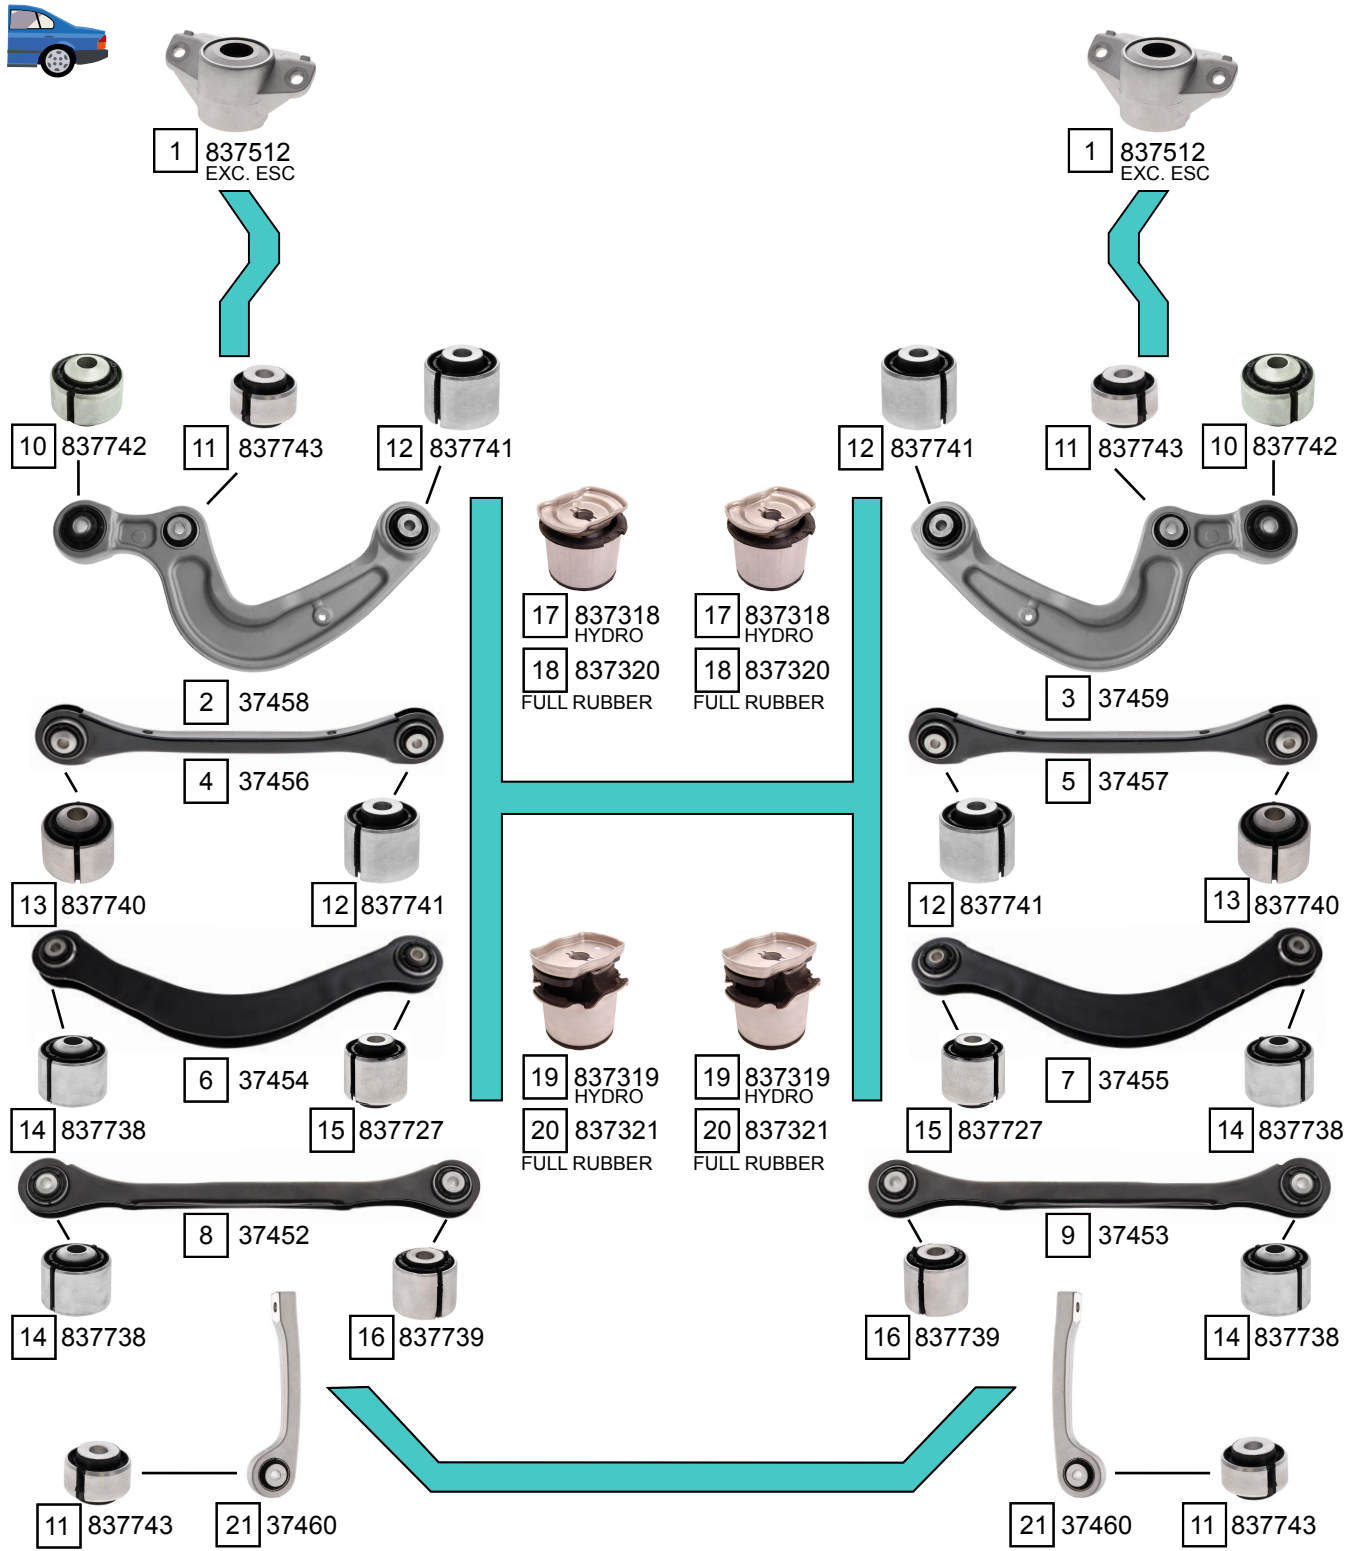

A5 COUPE (F53, F5P)  
A5 SPORTBACK (F5A, F5F)  
A5 CABRIO (F57, F5E)

06/2016 ->  
09/2016 ->  
11/2016 ->

Ref.	Sidem Ref.	description	OE-number	measures	Ref.	Sidem Ref.	description	OE-number	measures
1	837512	strut mount	8W0 513 353	di:10.5 L:70.5	12	837741	silentblock for TCA	Part of	di:10.2 do:40
2	37458	TCA left wobj	8W0 505 323 F	L:295	13	837740	silentblock for TCA	Part of	di:12.5 do:44
3	37459	TCA right wobj	8W0 505 324 F	L:295	14	837738	silentblock for TCA	Part of	di:12.5 do:45
4	37456	track rod	4N0 505 291 L	L:360	15	837727	silentblock for TCA	Part of	di:12 do:42
5	37457	track rod	4N0 505 292 L	L:360	16	837739	silentblock for TCA	Part of	di:12 do:42
6	37454	track rod	8W0 505 397 F	L:405	17	837318	mounting axle body	8W0 505 145 E	di:20.7 do:80.2
7	37455	track rod	8W0 505 398 F	L:405	18	837320	mounting axle body	8W0 505 145 E	di:20.7 do:80.2
8	37452	track rod	8W0 501 529 D	L:448	19	837319	mounting axle body	8W0 505 145 F	di:20.6 do:85.1
9	37453	track rod	8W0 501 530 D	L:448	20	837321	mounting axle body	8W0 505 145 F	di:20.6 do:85.1
10	837742	silentblock for TCA	Part of	di:12.5 do:44	21	37460	stabilizer link	8W0 505 465 B	L:175
11	837743	silentblock for TCA	Part of	di:10.3 do:34.8					