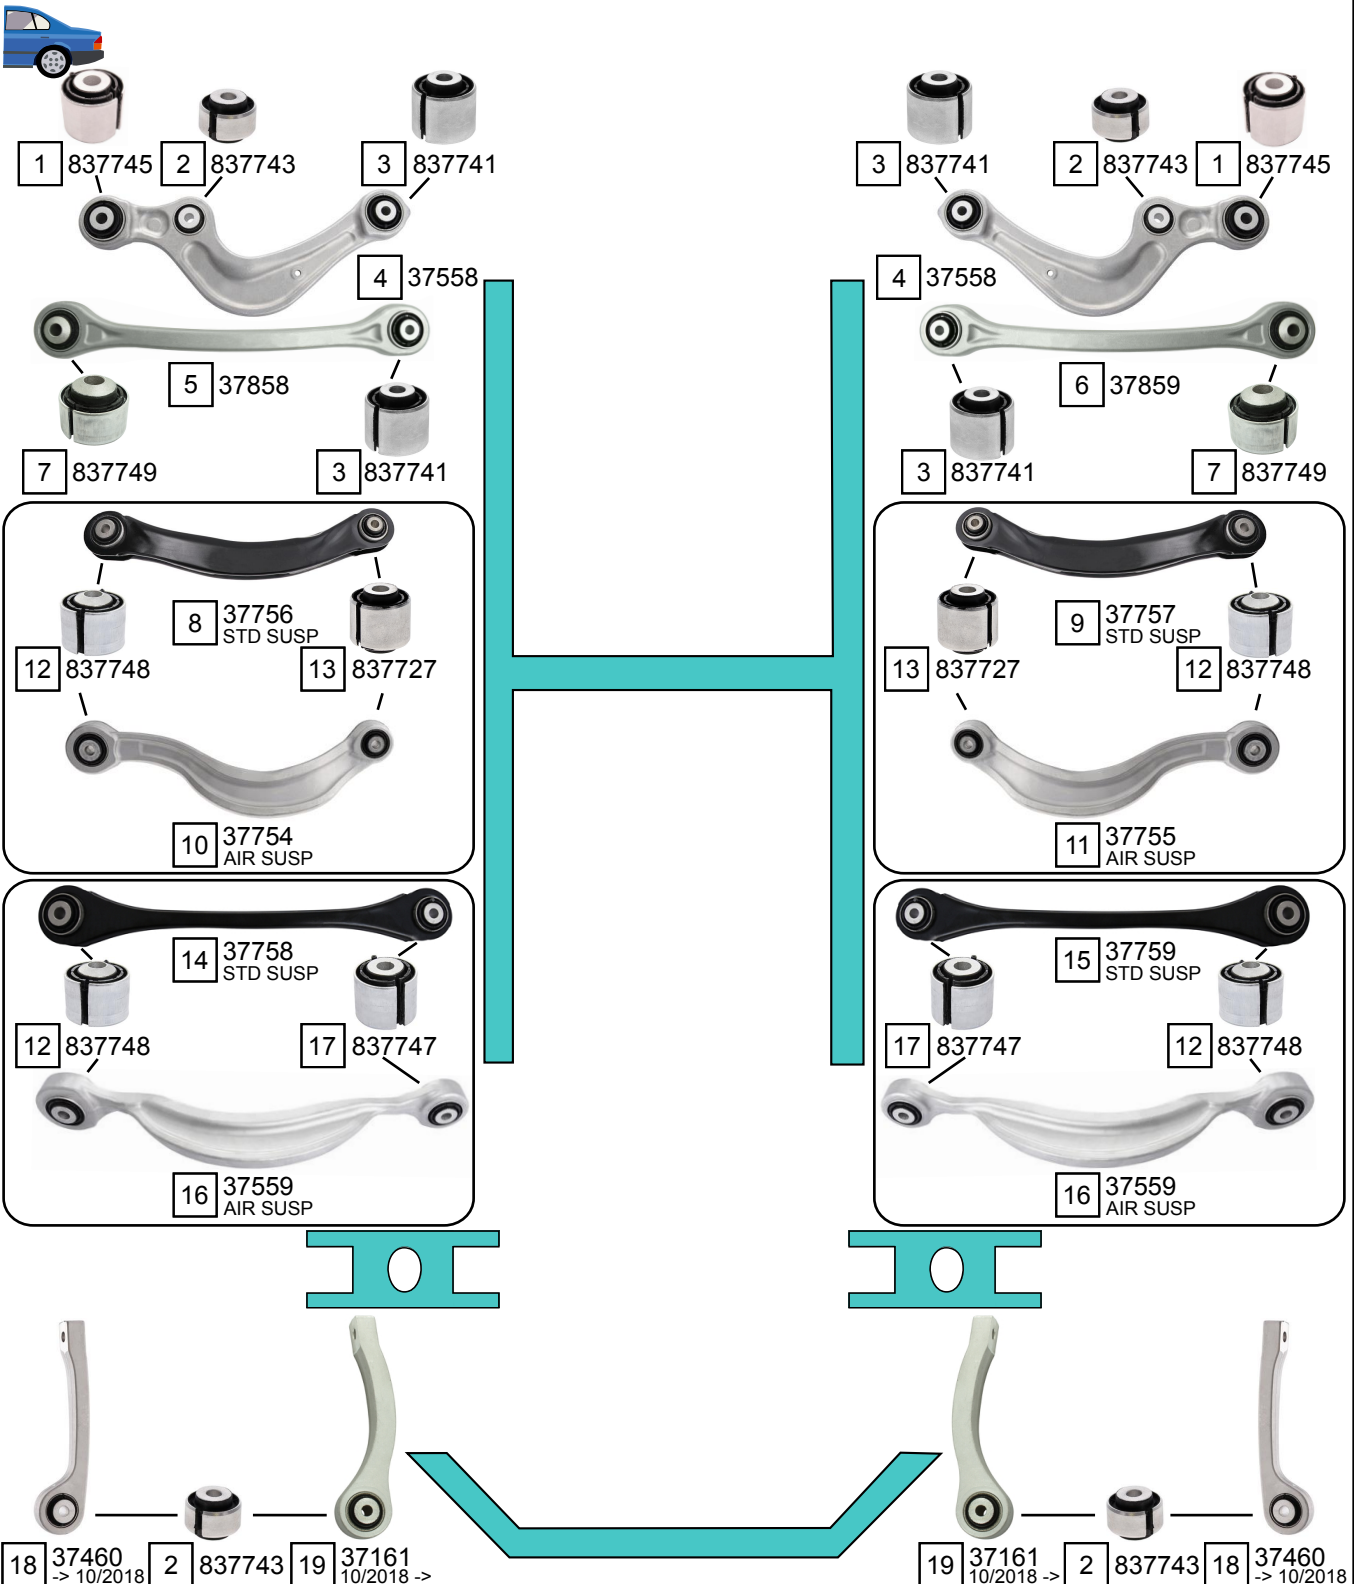

A6 (4A2-C8)
A6 AVANT (4A5-C8)
A6 ALLROAD (4AH-C8)

02/2018 ->
05/2018 ->
11/2018 ->

Ref.	Sidem Ref.	Description	OE-number	Measures	Ref.	Sidem Ref.	Description	OE-number	Measures
1	837745	silentblock for TCA	Part of	di:12 do:44	11	37755	track rod	4K0 505 398 A	L:405
2	837743	silentblock for TCA	Part of	di:10.3 do:34,8	12	837748	silentblock for TCA	Part of	di:14.5 do:50
3	837741	silentblock for TCA	Part of	di:10.2 do:40	13	837727	silentblock for TCA	Part of	di:12 do:42
4	37558	TCA	4M0 505 323 G	L:295	14	37758	track rod	4M0 501 529 Q	L:445
5	37858	track rod	4M0 505 291 F	L:360	15	37759	track rod	4M0 501 530 Q	L:445
6	37859	track rod	4M0 505 292 F	L:360	16	37559	track rod	4M0 501 529 L	L:445
7	837749	silentblock for TCA	Part of	di:12.6 do:45	17	837747	silentblock for TCA	Part of	di:12 do:42
8	37756	track rod	4N0 505 397 A	L:405	18	37460	stabilizer link	8W0 505 465 B	L:175
9	37757	track rod	4N0 505 398 A	L:405	19	37161	stabilizer link	4M0 505 465 D	L:175
10	37754	track rod	4K0 505 397 A	L:405					