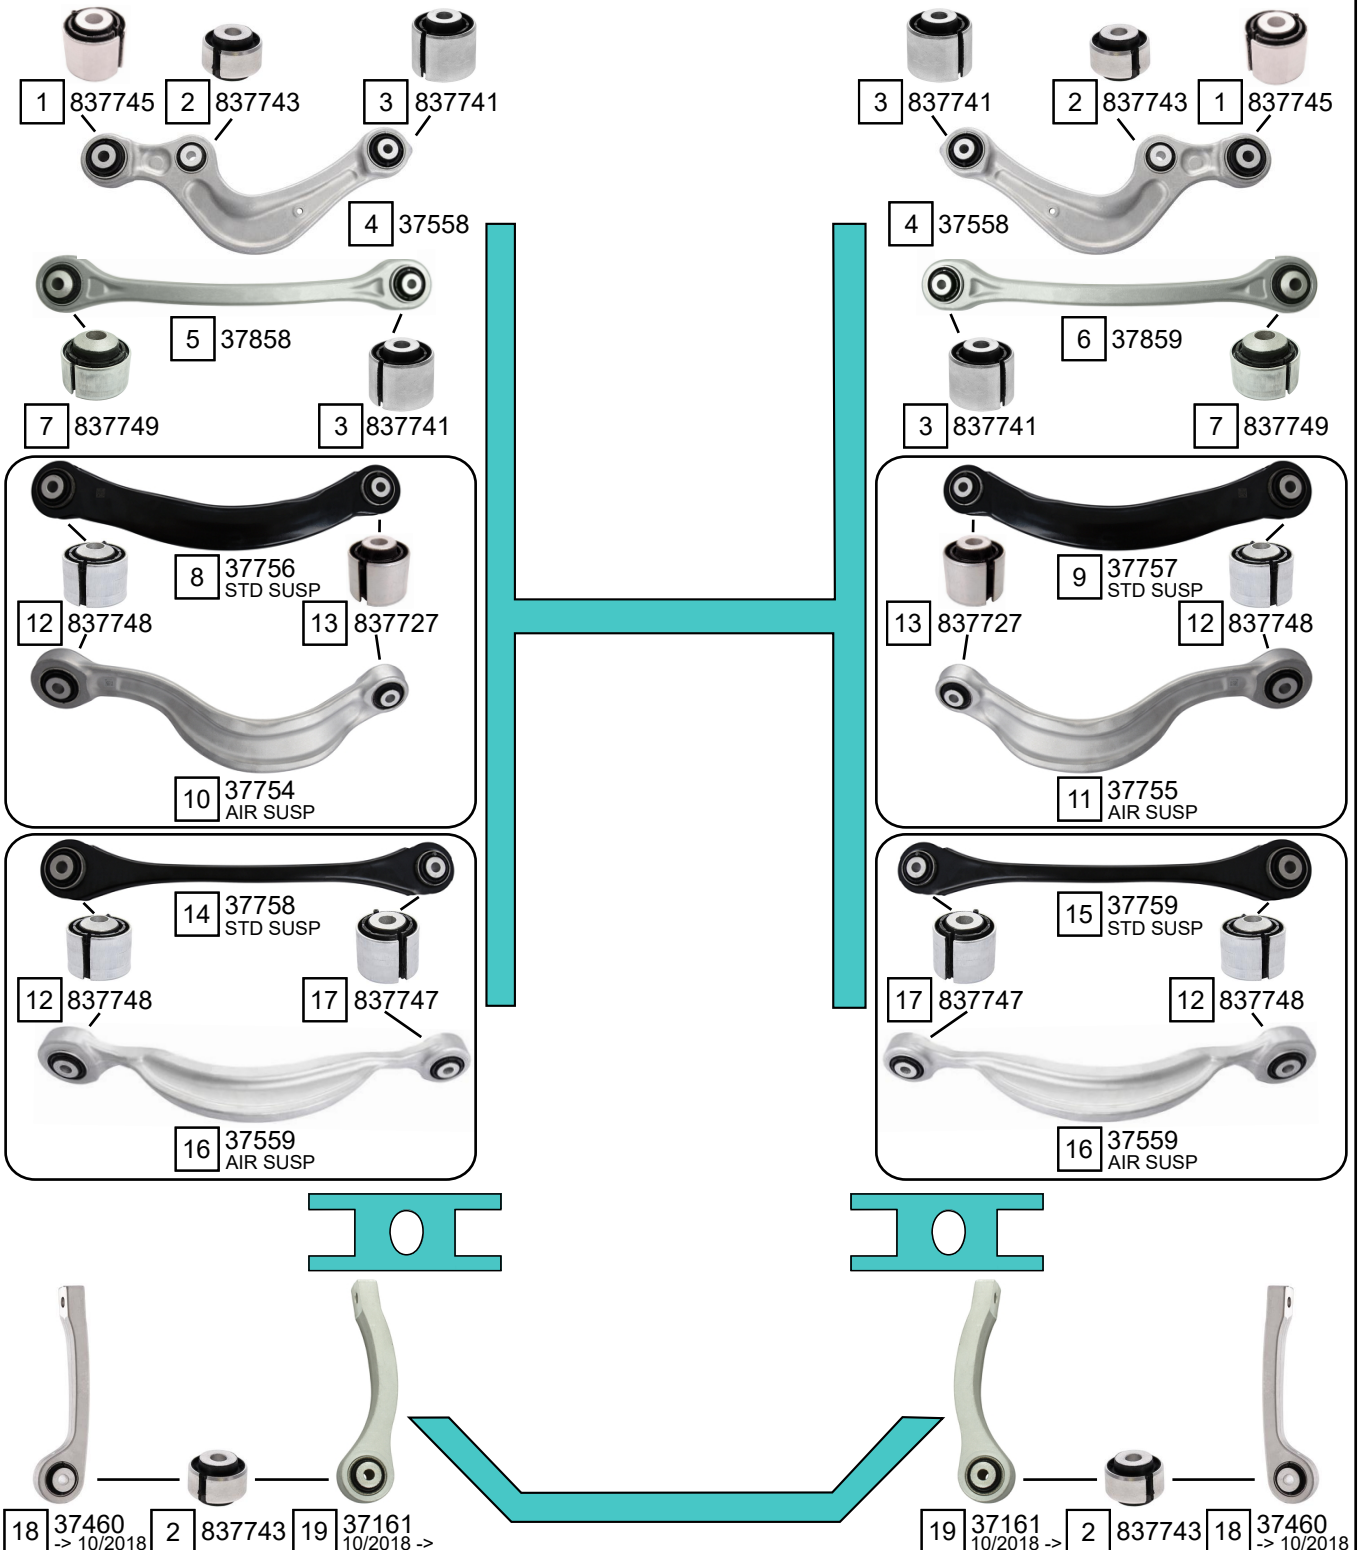

A7 SPORTBACK (4KA)

10/2017 ->

Ref.	Sidem Ref.	Description	OE-number	Measures	Ref.	Sidem Ref.	Description	OE-number	Measures
1	837745	silentblock for TCA	Part of	di:12 do:44	11	37755	track rod	4K0 505 398 A	L:405
2	837743	silentblock for TCA	Part of	di:10.3 do:36.4	12	837748	silentblock for TCA	Part of	di:14.5 do:50
3	837741	silentblock for TCA	Part of	di:10.2 do:40	13	837727	silentblock for TCA	Part of	di:12 do:44.2
4	37558	TCA	4M0 505 323 G	L:295	14	37758	track rod	4M0 501 529 Q	L:445
5	37858	track rod	4M0 505 291 F	L:360	15	37759	track rod	4M0 501 530 Q	L:445
6	37859	track rod	4M0 505 292 F	L:360	16	37559	track rod	4M0 501 529 L	L:445
7	837749	silentblock for TCA	Part of	di:12.6 do:45	17	837747	silentblock for TCA	Part of	di:12 do:42
8	37756	track rod	4N0 505 397 A	L:405	18	37460	stabiliser link	8W0 505 465 B	L:175
9	37757	track rod	4N0 505 398 A	L:405	19	37161	stabiliser link	4M0 505 465 D	L:175
10	37754	track rod	4K0 505 397 A	L:405					