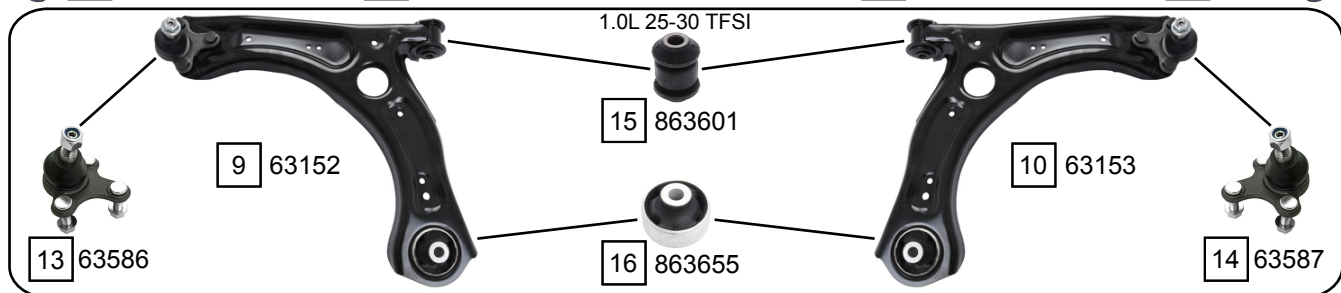

A1 SPORTBACK (GBA)  
A1 CITYCARVER (GBH)

07/2018 ->  
07/2019 ->

Ref.	Sidem Ref.	Description	OE-number	Measures	Ref.	Sidem Ref.	Description	OE-number	Measures
1	57060	stabilizer link	6R0 411 315	L:270	11	63154	TCA left wbj	2Q0 407 151 E S1	c:15.4
2	837407	strut mount	5Q0 412 331 E	di:14.6 do:64.1 L:42	12	63155	TCA right wbj	2Q0 407 152 E S1	c:15.4
3	837408	bearing	5Q0 412 249 F	di:74 do:127 L:38.6	13	63586	ball joint left	1K0 407 365 C	c:15.4
4	837409 KIT	strut mount kit	5Q0 412 331 E S1	di:15 do:127	14	63587	ball joint right	1K0 407 366 C	c:15.4
5	337.036	steering rack gaiter	2Q0 423 831	D:55 d:15 L:192	15	863601	silentblock for TCA	357 407 182	di:12.1 do:33
6	63730	tie rod end left	1K0 423 811 J S1	c:13.2 th:FM16x1.5R	16	863655	silentblock for TCA	2Q0 407 183 B	di:12.9 do:60.5
7	63731	tie rod end right	1K0 423 812 J S1	c:13.2 th:FM16x1.5R	17	863649	silentblock for TCA	5Q0 407 183 E	di:13 do:65
8	63617	axial joint	2Q0 423 810 D	th:MM14X1.5R L:315	18	837504	strut mount	5Q0 513 353 H	di:11.2 do:56.5 L:60.7
9	63152	TCA left wbj	2Q0 407 151 D S1	c:15.4	19	863725	mounting axle body	5Q0 501 541 C	di:12.5 do:72
10	63153	TCA right wbj	2Q0 407 152 D S1	c:15.4					