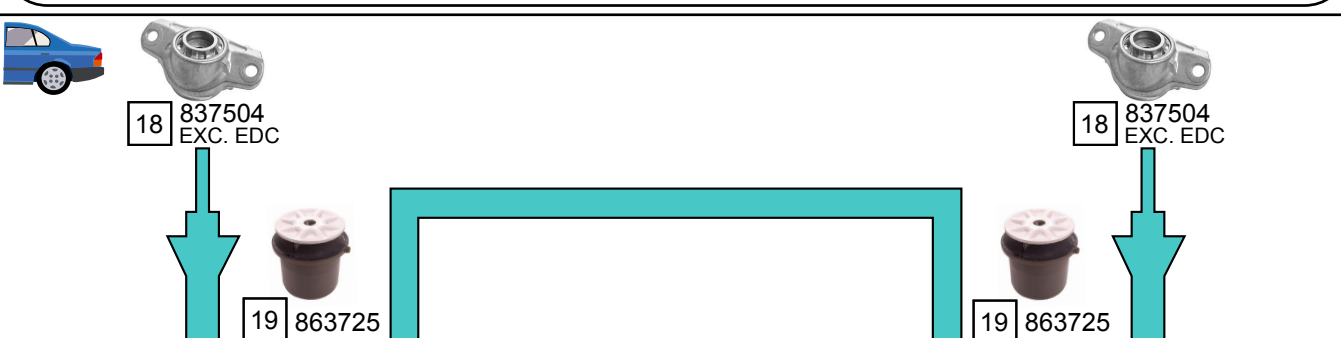

A1 SPORTBACK (GBA)  
A1 CITYCARVER (GBH)

07/2018 ->  
07/2019 ->

Ref.	Sidem Ref.	Description	OE-number	Measures	Ref.	Sidem Ref.	Description	OE-number	Measures
1	57060	stabilizer link	6R0 411 315	L:270	11	63154	TCA left wbj	2Q0 407 151 E S1	c:15.4
2	837407	strut mount	5Q0 412 331 E	di:14.6 do:64.1 L:42	12	63155	TCA right wbj	2Q0 407 152 E S1	c:15.4
3	837408	bearing	5Q0 412 249 F	di:74 do:127 L:38.6	13	63586	ball joint left	1K0 407 365 C	c:15.4
4	837409 KIT	strut mount kit	5Q0 412 331 E S1	di:15 do:127	14	63587	ball joint right	1K0 407 366 C	c:15.4
5	337.036	steering rack gaiter	2Q0 423 831	D:55 d:15 L:192	15	863601	silentblock for TCA	357 407 182	di:12.1 do:33
6	63730	tie rod end left	1K0 423 811 J S1	c:13.2 th:FM16x1.5R	16	863655	silentblock for TCA	2Q0 407 183 B	di:12.9 do:60.5
7	63731	tie rod end right	1K0 423 812 J S1	c:13.2 th:FM16x1.5R	17	863649	silentblock for TCA	5Q0 407 183 E	di:13 do:65
8	63617	axial joint	2Q0 423 810 D	th:MM14X1.5R L:315	18	837504	strut mount	5Q0 513 353 H	di:11.2 do:56.5 L:60.7
9	63152	TCA left wbj	2Q0 407 151 D S1	c:15.4	19	863725	mounting axle body	5Q0 501 541 C	di:12.5 do:72
10	63153	TCA right wbj	2Q0 407 152 D S1	c:15.4					