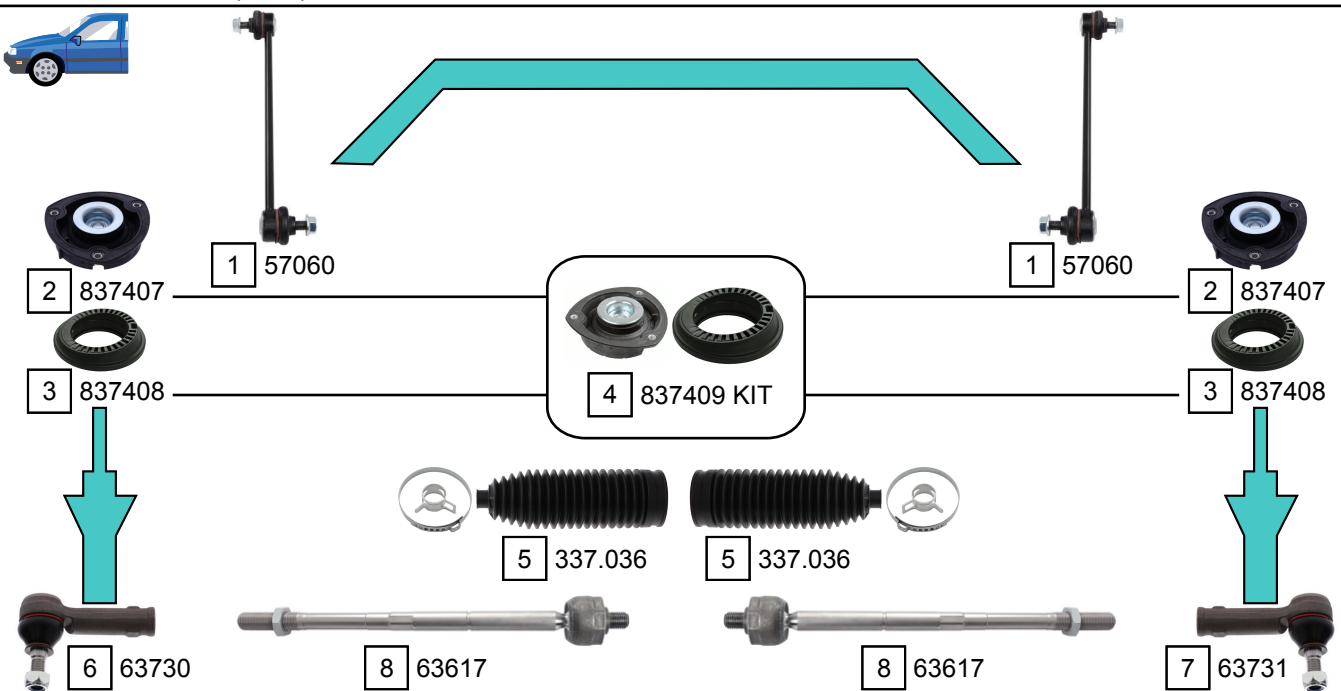

A1 SPORTBACK (GBA)  
A1 CITYCARVER (GBH)

07/2018 ->  
07/2019 ->

Ref.	Sidem Ref.	Description	OE-number	Measures	Ref.	Sidem Ref.	Description	OE-number	Measures
1	57060	stabilizer link	6R0 411 315	L:270	11	63154	TCA left wbj	2Q0 407 151 E S1	c:15.4
2	837407	strut mount	5Q0 412 331 E	di:14.6 do:64.1 L:42	12	63155	TCA right wbj	2Q0 407 152 E S1	c:15.4
3	837408	bearing	5Q0 412 249 F	di:74 do:127 L:38.6	13	63586	ball joint left	1K0 407 365 C	c:15.4
4	837409 KIT	strut mount kit	5Q0 412 331 E S1	di:15 do:127	14	63587	ball joint right	1K0 407 366 C	c:15.4
5	337.036	steering rack gaiter	2Q0 423 831	D:55 d:15 L:192	15	863601	silentblock for TCA	357 407 182	di:12.1 do:33
6	63730	tie rod end left	1K0 423 811 J S1	c:13.2 th:FM16x1.5R	16	863655	silentblock for TCA	2Q0 407 183 B	di:12.9 do:60.5
7	63731	tie rod end right	1K0 423 812 J S1	c:13.2 th:FM16x1.5R	17	863649	silentblock for TCA	5Q0 407 183 E	di:13 do:65
8	63617	axial joint	2Q0 423 810 D	th:MM14X1.5R L:315	18	837504	strut mount	5Q0 513 353 H	di:11.2 do:56.5 L:60.7
9	63152	TCA left wbj	2Q0 407 151 D S1	c:15.4	19	863725	mounting axle body	5Q0 501 541 C	di:12.5 do:72
10	63153	TCA right wbj	2Q0 407 152 D S1	c:15.4					