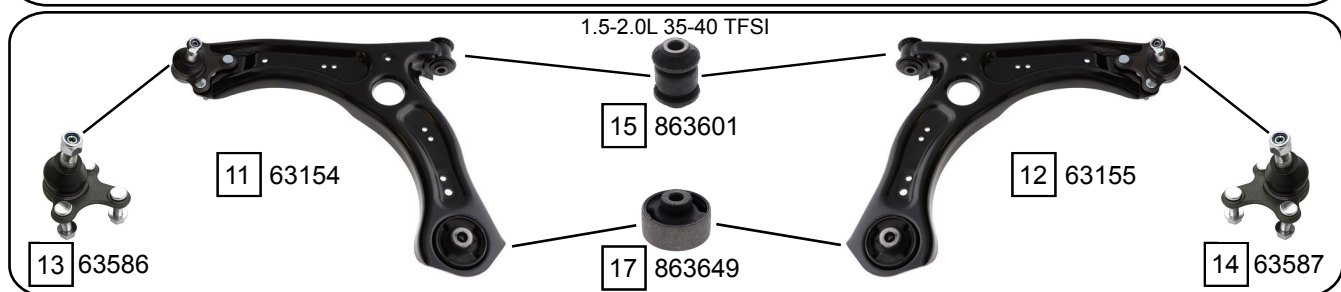

A1 SPORTBACK (GBA)  
A1 CITYCARVER (GBH)

07/2018 ->  
07/2019 ->

Ref.	Sidem Ref.	Description	OE-number	Measures	Ref.	Sidem Ref.	Description	OE-number	Measures
1	57060	stabilizer link	6R0 411 315	L:270	11	63154	TCA left wbj	2Q0 407 151 E S1	c:15.4
2	837407	strut mount	5Q0 412 331 E	di:14.6 do:64.1 L:42	12	63155	TCA right wbj	2Q0 407 152 E S1	c:15.4
3	837408	bearing	5Q0 412 249 F	di:74 do:127 L:38.6	13	63586	ball joint left	1K0 407 365 C	c:15.4
4	837409 KIT	strut mount kit	5Q0 412 331 E S1	di:15 do:127	14	63587	ball joint right	1K0 407 366 C	c:15.4
5	337.036	steering rack gaiter	2Q0 423 831	D:55 d:15 L:192	15	863601	silentblock for TCA	357 407 182	di:12.1 do:33
6	63730	tie rod end left	1K0 423 811 J S1	c:13.2 th:FM16x1.5R	16	863655	silentblock for TCA	2Q0 407 183 B	di:12.9 do:60.5
7	63731	tie rod end right	1K0 423 812 J S1	c:13.2 th:FM16x1.5R	17	863649	silentblock for TCA	5Q0 407 183 E	di:13 do:65
8	63617	axial joint	2Q0 423 810 D	th:MM14X1.5R L:315	18	837504	strut mount	5Q0 513 353 H	di:11.2 do:56.5 L:60.7
9	63152	TCA left wbj	2Q0 407 151 D S1	c:15.4	19	863725	mounting axle body	5Q0 501 541 C	di:12.5 do:72
10	63153	TCA right wbj	2Q0 407 152 D S1	c:15.4					