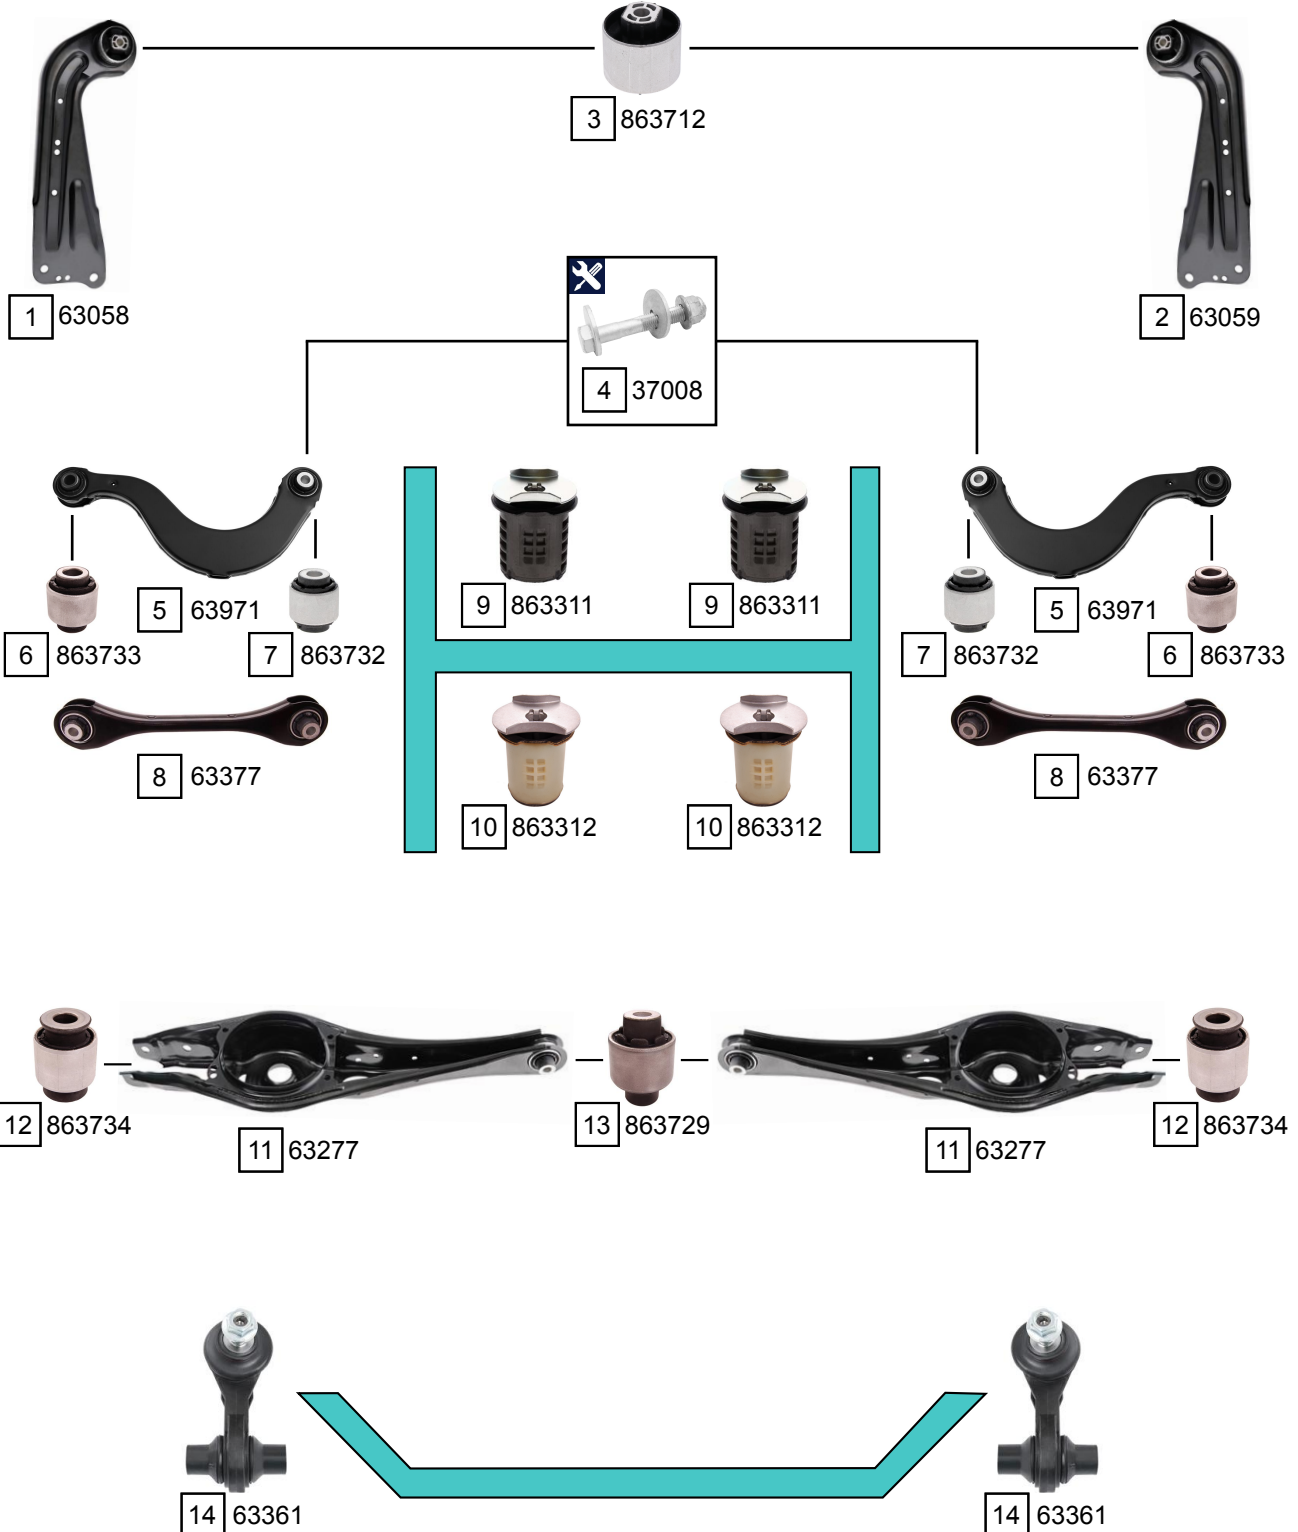

Q3 (F3B)
Q3 SPORTBACK (F3N)

07/2018 ->
06/2019 ->

Ref.	Sidem Ref.	Description	OE-number	Measures	Ref.	Sidem Ref.	Description	OE-number	Measures
1	63058	TCA left	5QF 505 223 C	L:404	8	63377	track rod	5Q0 501 529 F	L:282
2	63059	TCA right	5QF 505 224 C	L:404	9	863311	mounting axle body	5Q0 505 145 F	di:18.2 do:61.5
3	863712	silentblock for TCA	1K0 505 541 B	di:12.2 do:60.2	10	863312	mounting axle body	5Q0 505 145 E	di:18.6 do:53.5
4	37008	mounting kit	WHT 000 227 S1	th:M12x1.5R L:93	11	63277	TCA	3Q0 505 311 G	L:590
5	63971	track rod	5Q0 505 323 C	L:305	12	863734	silentblock for TCA	5Q0 505 553 A	di:12.4 do:36.4
6	863733	silentblock for TCA	Part of	di:14.3 do:38.2	13	863729	silentblock for TCA	Part of	di:12.1 do:44.3
7	863732	silentblock for TCA	Part of	di:12.1 do:38.3	14	63361	stabilizer link rear axle	5Q0 505 465 C	L:70