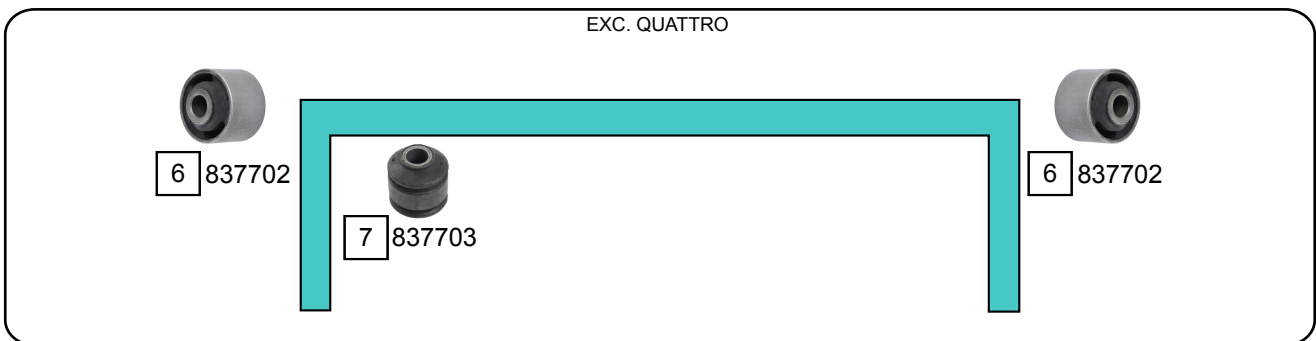

90 (89-89Q-8A-B3)
90 QUATTRO

04/1987 - 07/1991

Ref.	Sidem Ref.	Description	OE-number	Measures	Ref.	Sidem Ref.	Description	OE-number	Measures
1	37473	TCA right wbj	893 407 148 E	c:19	5	863614	silentblock for TCA	8A0 407 181	di:10.1 do:37.1
2	37582	ball joint lower left	893 407 365 F	c:19	6	837702	mounting axle body	811 511 247	di:12.2 do:38
3	37583	ball joint lower right	893 407 366 F	c:19	7	837703	silentblock for TCA	431 505 172	di:12 do:34
4	863612	silentblock for TCA	857 407 474	di:12.2 do:21.6					