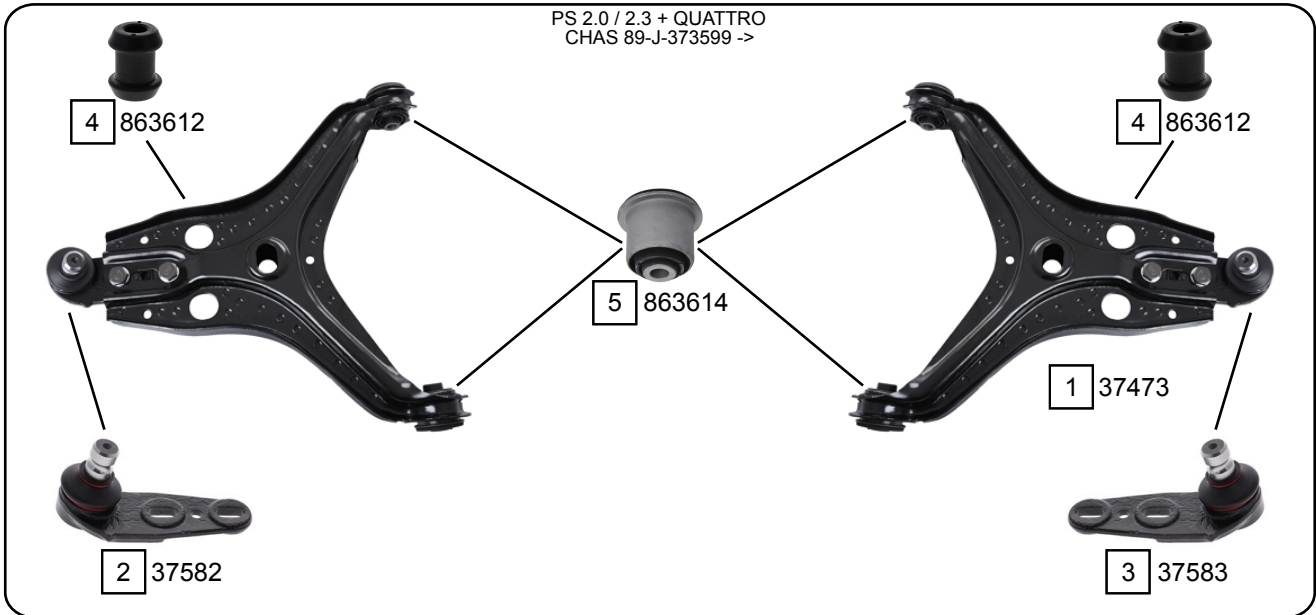

90 (89-89Q-8A-B3)
90 QUATTRO

04/1987 - 07/1991

Ref.	Sidem Ref.	Description	OE-number	Measures	Ref.	Sidem Ref.	Description	OE-number	Measures
1	37473	TCA right wbj	893 407 148 E	c:19	5	863614	silentblock for TCA	8A0 407 181	di:10.1 do:37.1
2	37582	ball joint lower left	893 407 365 F	c:19	6	837702	mounting axle body	811 511 247	di:12.2 do:38
3	37583	ball joint lower right	893 407 366 F	c:19	7	837703	silentblock for TCA	431 505 172	di:12 do:34
4	863612	silentblock for TCA	857 407 474	di:12.2 do:21.6					