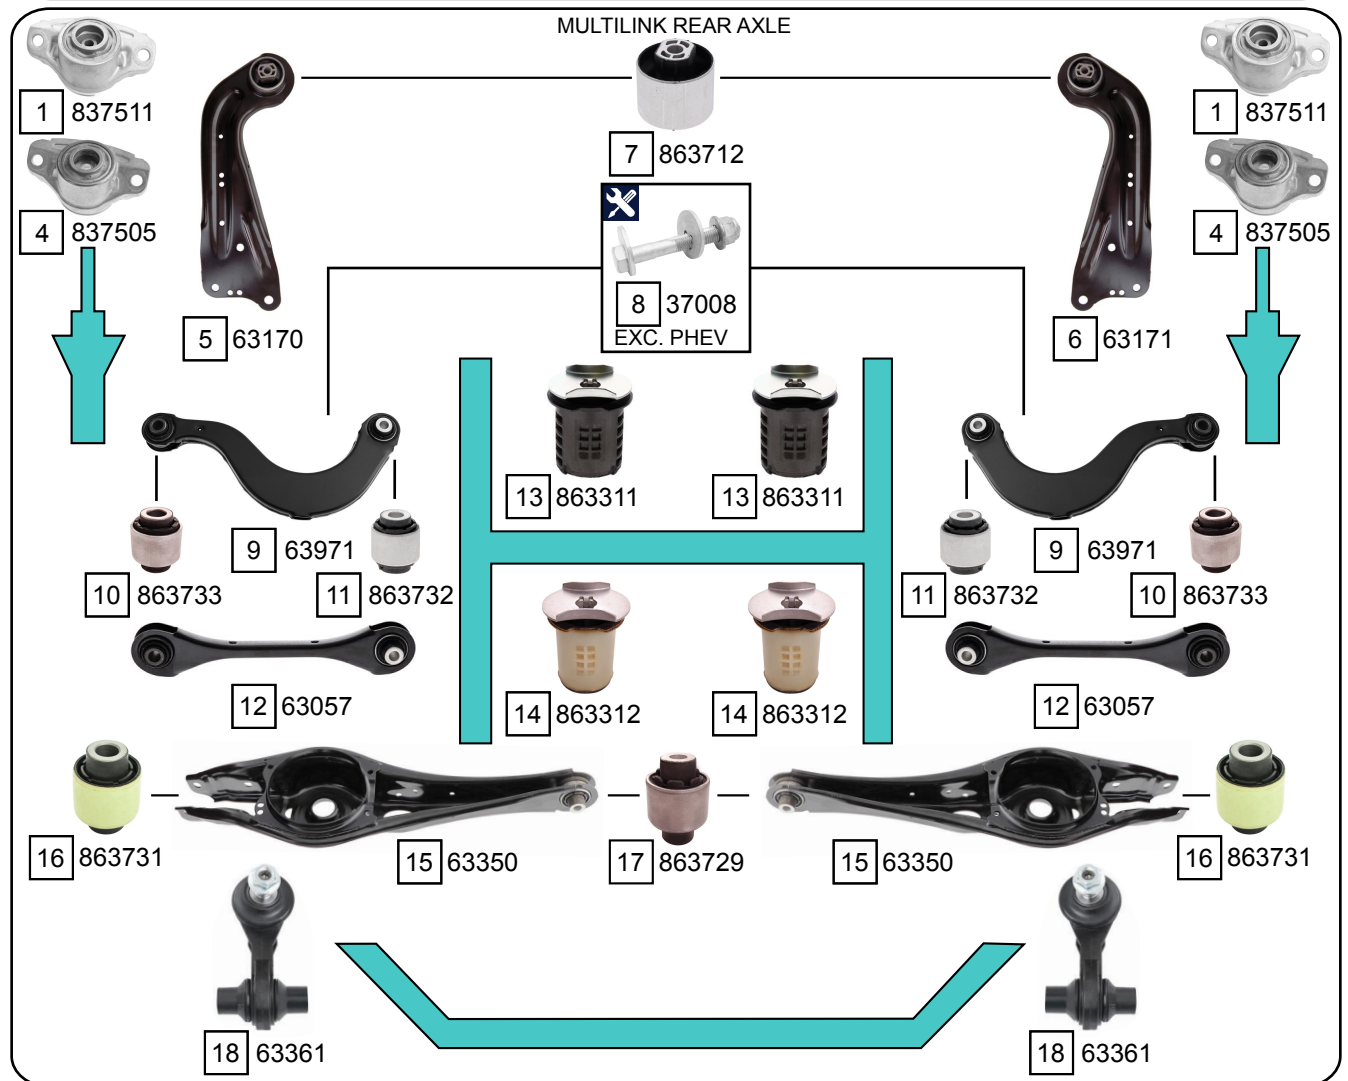

A3 SPORTBACK (8YA)  
A3 BERLINE (8YS)

11/2019 ->  
04/2020 ->

Ref.	Sidem Ref.	Description	OE-number	Measures	Ref.	Sidem Ref.	Description	OE-number	Measures
1	837511	strut mount	5Q0 513 353 K	di:10.2 do:65.8 L:63.3	10	863733	silentblock for TCA	Part of	di:14.3 do:38.2
2	837504	strut mount	5Q0 513 353 H	di:11.2 do:56.5 L:60.7	11	863732	silentblock for TCA	Part of	di:12.1 do:38.3
3	863725	mounting axle body	5Q0 501 541 C	di:12.5 do:72	12	63057	track rod	5Q0 501 529 G	L:282
4	837505	strut mount	5Q0 513 353 G	di:10.2 do:65.8 L:63.3	13	863311	mounting axle body	5Q0 505 145 F	di:18.2 do:61.5
5	63170	TCA left	5Q0 505 223 D	L:384	14	863312	mounting axle body	5Q0 505 145 E	di:18.6 do:53.5
6	63171	TCA right	5Q0 505 224 D	L:384	15	63350	TCA	5WA 505 311 A	L:595
7	863712	silentblock for TCA	1K0 505 541 B	di:12.2 do:60.2	16	863731	silentblock for TCA	5Q0 505 553	di:12.1 do:37.4
8	37008	mounting kit	WHT 000 227 S1	th:M12x1.5R L:93	17	863729	silentblock for TCA	Part of	di:12.1 do:44.3
9	63971	track rod	5Q0 505 323 C	L:305	18	63361	stabilizer link rear axle	5Q0 505 465 C	L:70