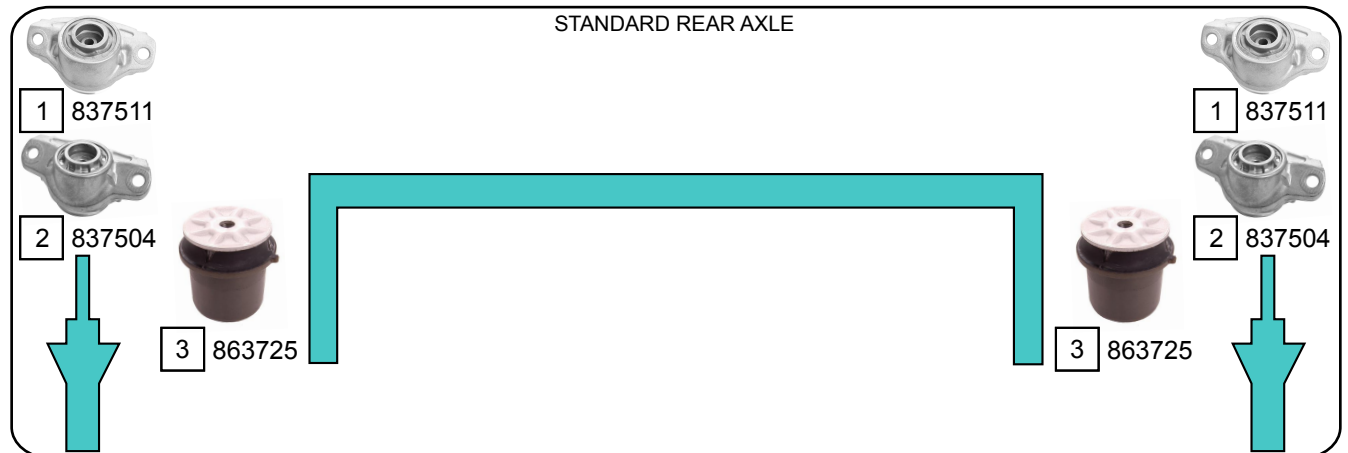

A3 SPORTBACK (8YA)  
A3 BERLINE (8YS)

11/2019 ->  
04/2020 ->

Ref.	Sidem Ref.	Description	OE-number	Measures	Ref.	Sidem Ref.	Description	OE-number	Measures
1	837511	strut mount	5Q0 513 353 K	di:10.2 do:65.8 L:63.3	10	863733	silentblock for TCA	Part of	di:14.3 do:38.2
2	837504	strut mount	5Q0 513 353 H	di:11.2 do:56.5 L:60.7	11	863732	silentblock for TCA	Part of	di:12.1 do:38.3
3	863725	mounting axle body	5Q0 501 541 C	di:12.5 do:72	12	63057	track rod	5Q0 501 529 G	L:282
4	837505	strut mount	5Q0 513 353 G	di:10.2 do:65.8 L:63.3	13	863311	mounting axle body	5Q0 505 145 F	di:18.2 do:61.5
5	63170	TCA left	5Q0 505 223 D	L:384	14	863312	mounting axle body	5Q0 505 145 E	di:18.6 do:53.5
6	63171	TCA right	5Q0 505 224 D	L:384	15	63350	TCA	5WA 505 311 A	L:595
7	863712	silentblock for TCA	1K0 505 541 B	di:12.2 do:60.2	16	863731	silentblock for TCA	5Q0 505 553	di:12.1 do:37.4
8	37008	mounting kit	WHT 000 227 S1	th:M12x1.5R L:93	17	863729	silentblock for TCA	Part of	di:12.1 do:44.3
9	63971	track rod	5Q0 505 323 C	L:305	18	63361	stabilizer link rear axle	5Q0 505 465 C	L:70