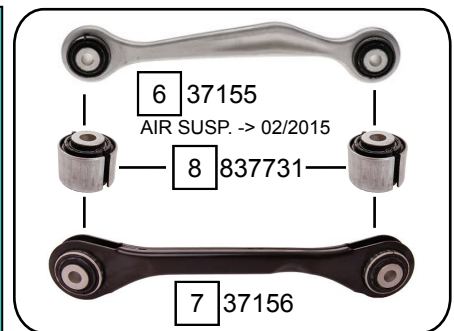

RS6 (4G5,4GD-C7)

01/2013 - 09/2018

Ref.	Sidem Ref.	Description	OE-number	Measures	Ref.	Sidem Ref.	Description	OE-number	Measures
1	37003	mounting kit	N 106 409 01 S1		11	37152	TCA left	8K0 505 323 H	L:362
2	37258	set TCA	4G0 407 693 D S1		12	37153	TCA right	8K0 505 324 H	L:362
3	37259	set TCA + stab. link	4G0 407 693 D S2		13	837727	silentblock for TCA	Part of	di:12 do:42
4	370070	set TCA + stab. link + tr	4G0 407 693 D S3		14	837730	silentblock for TCA	8K0 505 279 E	di:14.1 do:75
5	37154	track rod	8K0 501 529 N	L:283	15	837728	silentblock for TCA	Part of	di:12 do:55
6	37155	track rod	8K0 501 530 N	L:283	16	837729	silentblock for TCA	Part of	di:12 do:52
7	37156	track rod	8K0 501 529 L	L:283	17	837507	strut mount	4G0 513 353 D	di:10.2 L:76
8	837731	silentblock for TCA	Part of	di:12 do:42.2	18	37066	stabilizer link rear axle	8K0 505 465 G	L:60
9	837312	mounting axle body	4G0 505 145	di:21.3 do:80.2	19	837750 KIT	silentblock kit	8K0 501 541 B S1	
10	837313	mounting axle body	4G0 505 145 C	di:20.1 do:80					