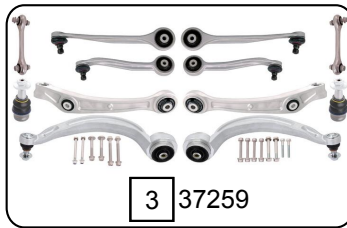

RS6 (4G5,4GD-C7)

01/2013 - 09/2018

Ref.	Sidem Ref.	Description	OE-number	Measures	Ref.	Sidem Ref.	Description	OE-number	Measures
1	37003	mounting kit	N 106 409 01 S1		11	37152	TCA left	8K0 505 323 H	L:362
2	37258	set TCA	4G0 407 693 D S1		12	37153	TCA right	8K0 505 324 H	L:362
3	37259	set TCA + stab. link	4G0 407 693 D S2		13	837727	silentblock for TCA	Part of	di:12 do:42
4	370070	set TCA + stab. link + tr	4G0 407 693 D S3		14	837730	silentblock for TCA	8K0 505 279 E	di:14.1 do:75
5	37154	track rod	8K0 501 529 N	L:283	15	837728	silentblock for TCA	Part of	di:12 do:55
6	37155	track rod	8K0 501 530 N	L:283	16	837729	silentblock for TCA	Part of	di:12 do:52
7	37156	track rod	8K0 501 529 L	L:283	17	837507	strut mount	4G0 513 353 D	di:10.2 L:76
8	837731	silentblock for TCA	Part of	di:12 do:42.2	18	37066	stabilizer link rear axle	8K0 505 465 G	L:60
9	837312	mounting axle body	4G0 505 145	di:21.3 do:80.2	19	837750 KIT	silentblock kit	8K0 501 541 B S1	
10	837313	mounting axle body	4G0 505 145 C	di:20.1 do:80					