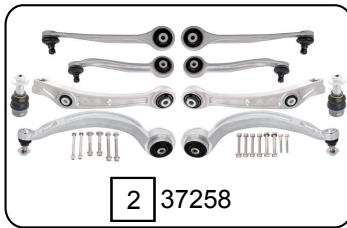

RS6 (4G5,4GD-C7)

01/2013 - 09/2018

Ref.	Sidem Ref.	Description	OE-number	Measures	Ref.	Sidem Ref.	Description	OE-number	Measures
1	37003	mounting kit	N 106 409 01 S1		11	37152	TCA left	8K0 505 323 H	L:362
2	37258	set TCA	4G0 407 693 D S1		12	37153	TCA right	8K0 505 324 H	L:362
3	37259	set TCA + stab. link	4G0 407 693 D S2		13	837727	silentblock for TCA	Part of	di:12 do:42
4	370070	set TCA + stab. link + tr	4G0 407 693 D S3		14	837730	silentblock for TCA	8K0 505 279 E	di:14.1 do:75
5	37154	track rod	8K0 501 529 N	L:283	15	837728	silentblock for TCA	Part of	di:12 do:55
6	37155	track rod	8K0 501 530 N	L:283	16	837729	silentblock for TCA	Part of	di:12 do:52
7	37156	track rod	8K0 501 529 L	L:283	17	837507	strut mount	4G0 513 353 D	di:10.2 L:76
8	837731	silentblock for TCA	Part of	di:12 do:42.2	18	37066	stabilizer link rear axle	8K0 505 465 G	L:60
9	837312	mounting axle body	4G0 505 145	di:21.3 do:80.2	19	837750 KIT	silentblock kit	8K0 501 541 B S1	
10	837313	mounting axle body	4G0 505 145 C	di:20.1 do:80					