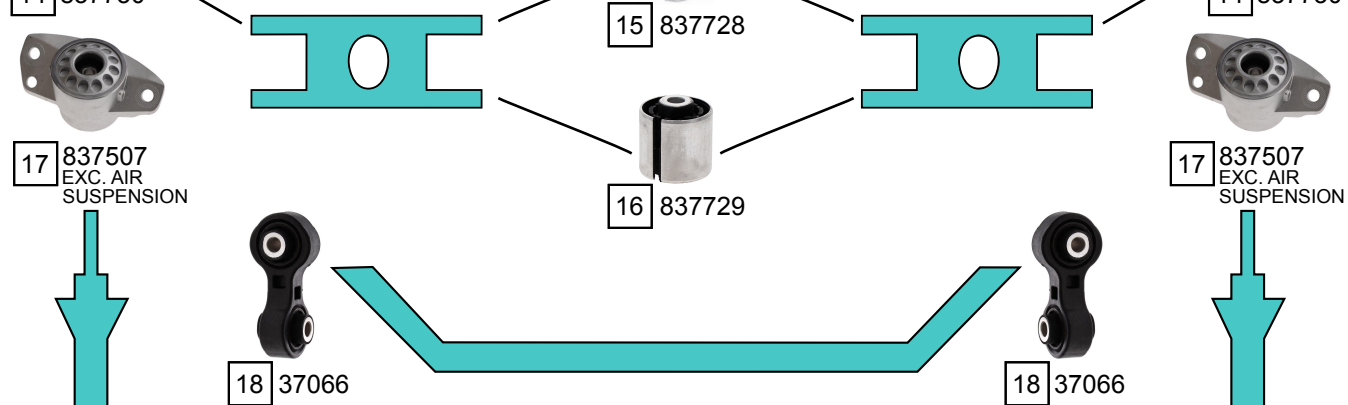

RS6 (4G5,4GD-C7)

01/2013 - 09/2018

Ref.	Sidem Ref.	Description	OE-number	Measures	Ref.	Sidem Ref.	Description	OE-number	Measures
1	37003	mounting kit	N 106 409 01 S1		11	37152	TCA left	8K0 505 323 H	L:362
2	37258	set TCA	4G0 407 693 D S1		12	37153	TCA right	8K0 505 324 H	L:362
3	37259	set TCA + stab. link	4G0 407 693 D S2		13	837727	silentblock for TCA	Part of	di:12 do:42
4	370070	set TCA + stab. link + tr	4G0 407 693 D S3		14	837730	silentblock for TCA	8K0 505 279 E	di:14.1 do:75
5	37154	track rod	8K0 501 529 N	L:283	15	837728	silentblock for TCA	Part of	di:12 do:55
6	37155	track rod	8K0 501 530 N	L:283	16	837729	silentblock for TCA	Part of	di:12 do:52
7	37156	track rod	8K0 501 529 L	L:283	17	837507	strut mount	4G0 513 353 D	di:10.2 L:76
8	837731	silentblock for TCA	Part of	di:12 do:42.2	18	37066	stabilizer link rear axle	8K0 505 465 G	L:60
9	837312	mounting axle body	4G0 505 145	di:21.3 do:80.2	19	837750 KIT	silentblock kit	8K0 501 541 B S1	
10	837313	mounting axle body	4G0 505 145 C	di:20.1 do:80					