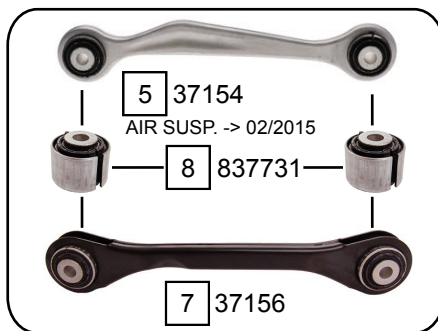

RS6 (4G5,4GD-C7)

01/2013 - 09/2018

Ref.	Sidem Ref.	Description	OE-number	Measures	Ref.	Sidem Ref.	Description	OE-number	Measures
1	37003	mounting kit	N 106 409 01 S1		11	37152	TCA left	8K0 505 323 H	L:362
2	37258	set TCA	4G0 407 693 D S1		12	37153	TCA right	8K0 505 324 H	L:362
3	37259	set TCA + stab. link	4G0 407 693 D S2		13	837727	silentblock for TCA	Part of	di:12 do:42
4	370070	set TCA + stab. link + tr	4G0 407 693 D S3		14	837730	silentblock for TCA	8K0 505 279 E	di:14.1 do:75
5	37154	track rod	8K0 501 529 N	L:283	15	837728	silentblock for TCA	Part of	di:12 do:55
6	37155	track rod	8K0 501 530 N	L:283	16	837729	silentblock for TCA	Part of	di:12 do:52
7	37156	track rod	8K0 501 529 L	L:283	17	837507	strut mount	4G0 513 353 D	di:10.2 L:76
8	837731	silentblock for TCA	Part of	di:12 do:42.2	18	37066	stabilizer link rear axle	8K0 505 465 G	L:60
9	837312	mounting axle body	4G0 505 145	di:21.3 do:80.2	19	837750 KIT	silentblock kit	8K0 501 541 B S1	
10	837313	mounting axle body	4G0 505 145 C	di:20.1 do:80					