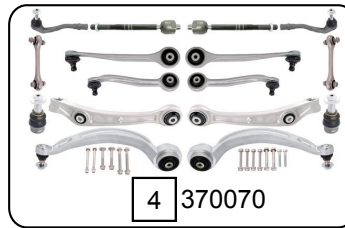

RS6 (4G5,4GD-C7)

01/2013 - 09/2018

Ref.	Sidem Ref.	Description	OE-number	Measures	Ref.	Sidem Ref.	Description	OE-number	Measures
1	37003	mounting kit	N 106 409 01 S1		11	37152	TCA left	8K0 505 323 H	L:362
2	37258	set TCA	4G0 407 693 D S1		12	37153	TCA right	8K0 505 324 H	L:362
3	37259	set TCA + stab. link	4G0 407 693 D S2		13	837727	silentblock for TCA	Part of	di:12 do:42
4	370070	set TCA + stab. link + tr	4G0 407 693 D S3		14	837730	silentblock for TCA	8K0 505 279 E	di:14.1 do:75
5	37154	track rod	8K0 501 529 N	L:283	15	837728	silentblock for TCA	Part of	di:12 do:55
6	37155	track rod	8K0 501 530 N	L:283	16	837729	silentblock for TCA	Part of	di:12 do:52
7	37156	track rod	8K0 501 529 L	L:283	17	837507	strut mount	4G0 513 353 D	di:10.2 L:76
8	837731	silentblock for TCA	Part of	di:12 do:42.2	18	37066	stabilizer link rear axle	8K0 505 465 G	L:60
9	837312	mounting axle body	4G0 505 145	di:21.3 do:80.2	19	837750 KIT	silentblock kit	8K0 501 541 B S1	
10	837313	mounting axle body	4G0 505 145 C	di:20.1 do:80					