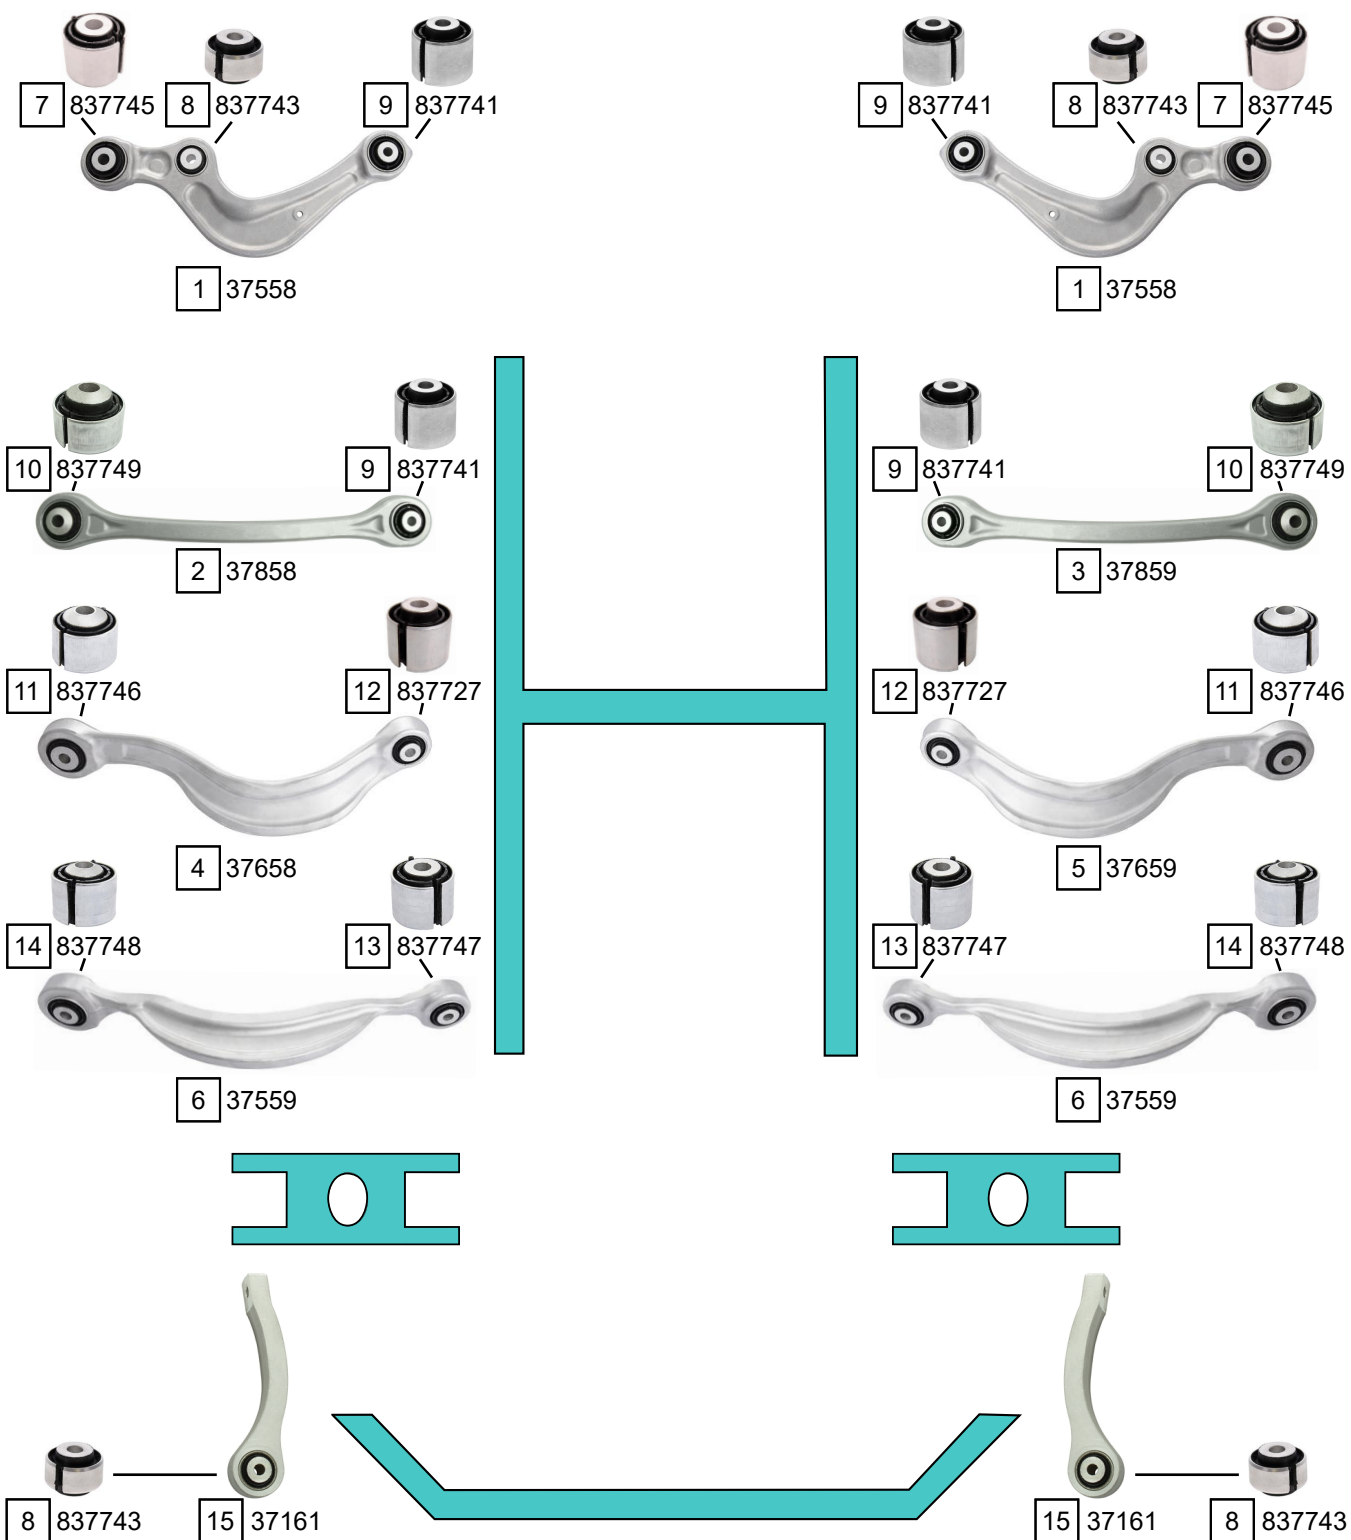

E-TRON (GEN)
E-TRON SPORTBACK (GEA)

09/2018 ->
09/2019 ->

Ref.	Sidem Ref.	Description	OE-number	Measures	Ref.	Sidem Ref.	Description	OE-number	Measures
1	37558	TCA	4M0 505 323 G	L:295	9	837741	silentblock for TCA	Part of	di:10.2 do:40
2	37858	track rod	4M0 505 291 F	L:360	10	837749	silentblock for TCA	Part of	di:12.6 do:45
3	37859	track rod	4M0 505 292 F	L:360	11	837746	silentblock for TCA	Part of	di:14.4 do:50.5
4	37658	track rod	4M0 505 397 P	L:405	12	837727	silentblock for TCA	Part of	di:12 do:44.2
5	37659	track rod	4M0 505 398 P	L:405	13	837747	silentblock for TCA	Part of	di:12 do:42
6	37559	track rod	4M0 501 529 L	L:445	14	837748	silentblock for TCA	Part of	di:14.5 do:50
7	837745	silentblock for TCA	Part of		15	37161	stabiliser link	4M0 505 465 D	L:175
8	837743	silentblock for TCA	Part of	di:10.3 do:36.4					