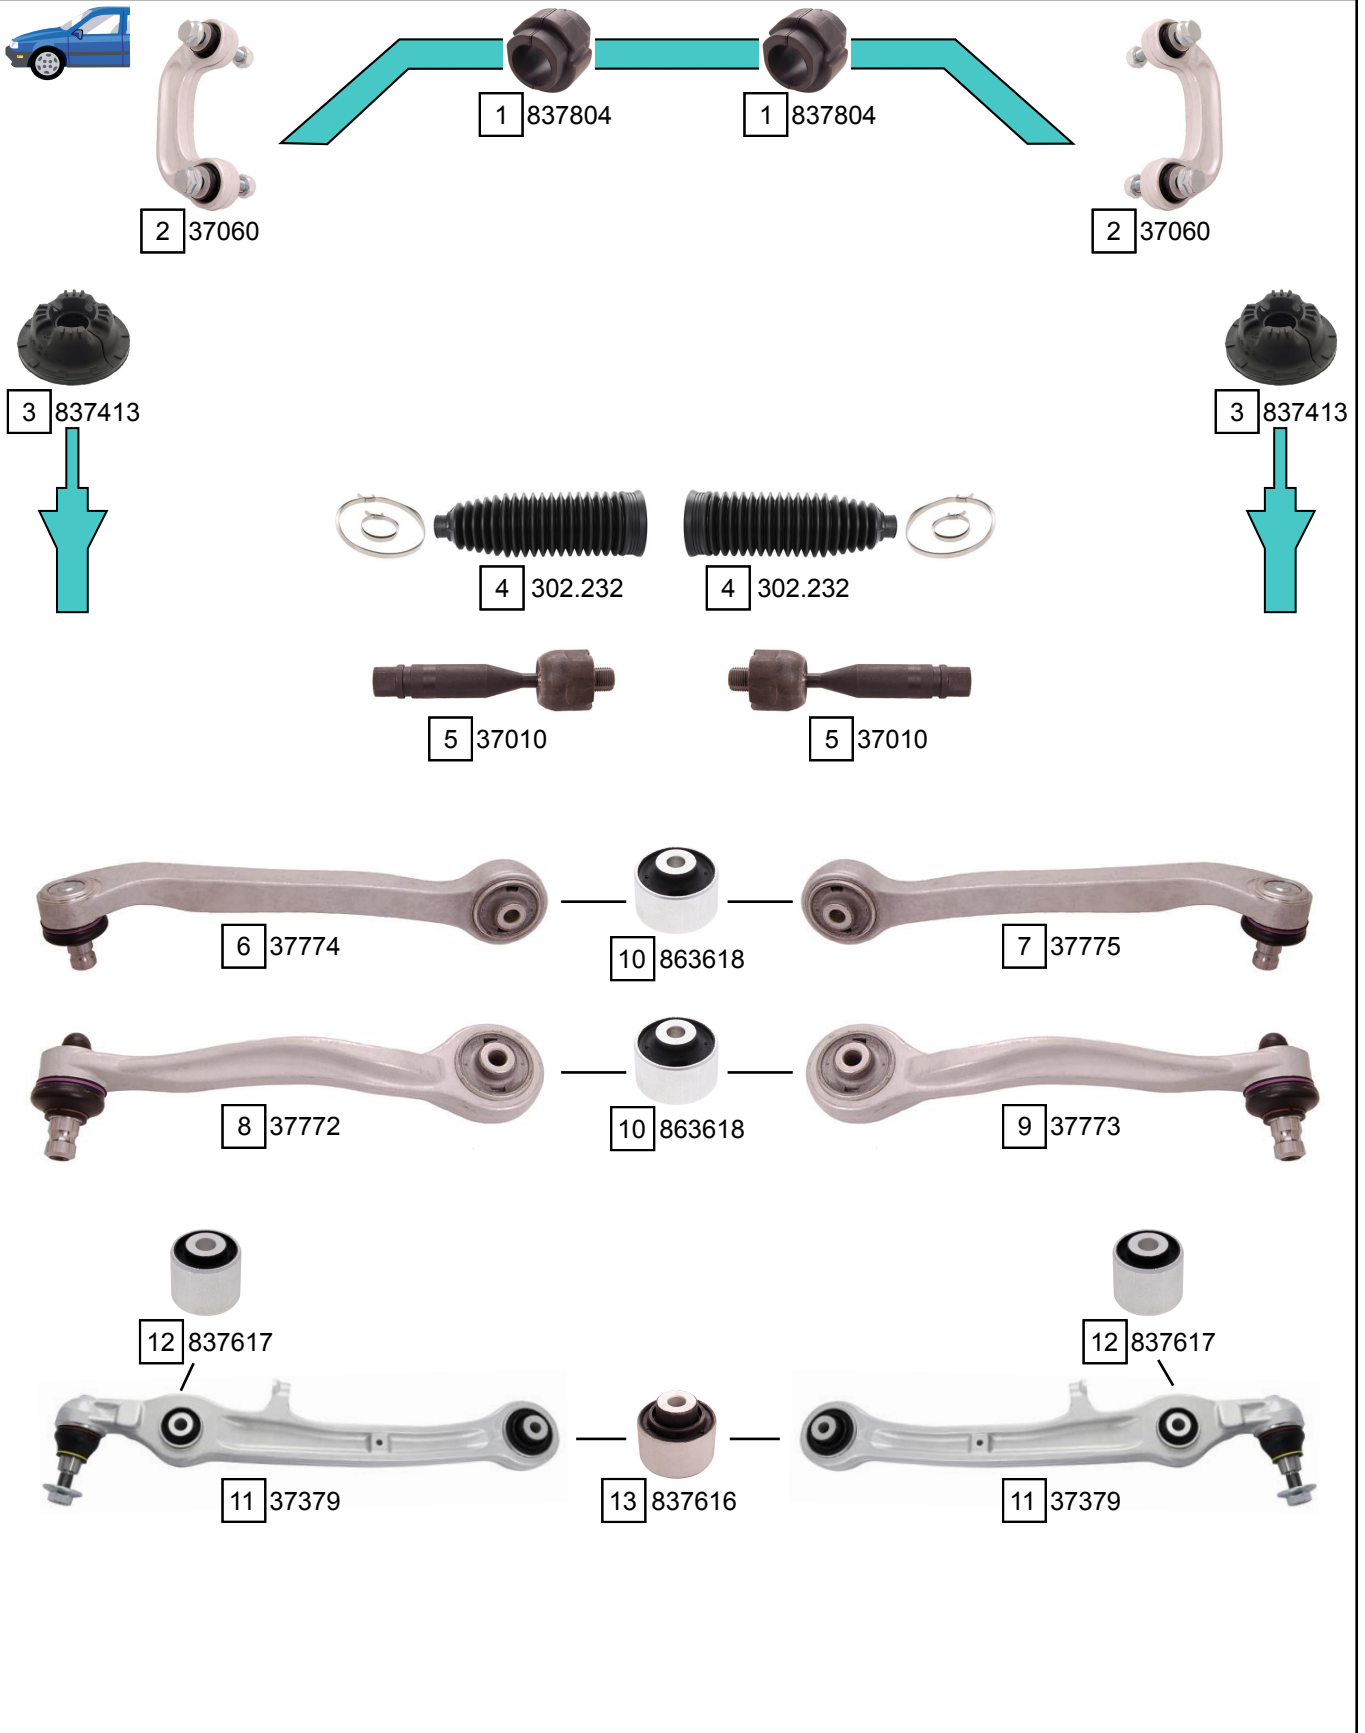

RS6 (4F\_-C6)

04/2008 - 08/2010

Ref.	Sidem Ref.	Description	OE-number	Measures	Ref.	Sidem Ref.	Description	OE-number	Measures
1	837804	stabilizer mounting	4D0 411 327 J	di:29	8	37772	TCA left wbj	4E0 407 509 E	c:18
2	37060	stabilizer link	4E0 411 317 E	L:110	9	37773	TCA right wbj	4E0 407 510 E	c:18
3	837413	strut mount	4F0 412 377 D	di:12.2 do:114 L:58	10	863618	silentblock for TCA	8D0 407 515 C	di:10 do:46.5
4	302.232	steering rack gaiter	4F0 422 831	D:61 d:19 L:222	11	37379	TCA wbj	4F0 407 151 A	c:20.7
5	37010	axial joint	4F0 422 821 D	th:MM16X1.R L:140	12	837617	silentblock for TCA	4E0 407 181 B	di:12.3 do:43.8
6	37774	TCA left wbj	4E0 407 505 E	c:18	13	837616	silentblock for TCA	4E0 407 182 C	di:12.1 do:55
7	37775	TCA right wbj	4E0 407 506 E	c:18					