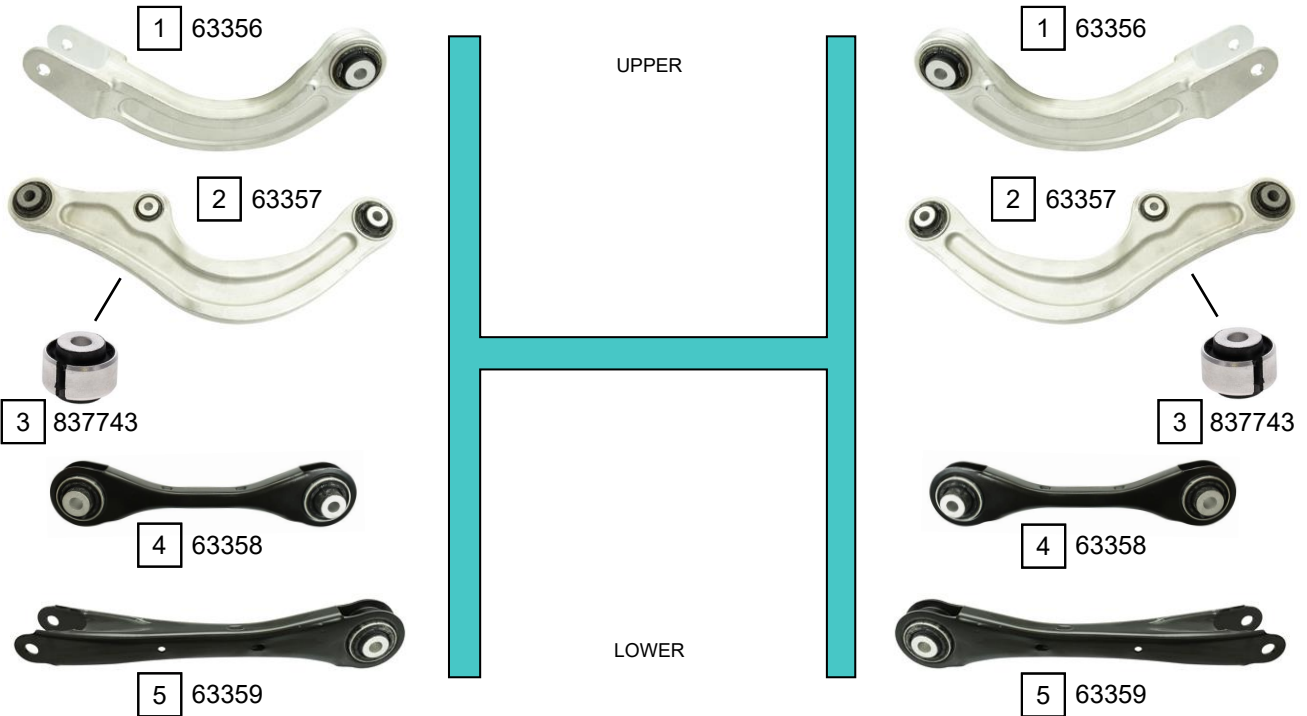

Q4 E-TRON (F4B)
Q4 E-TRON SPORTBACK (F4N)

04/2021 ->
06/2021 ->

Ref.	Sidem Ref.	Description	OE-number	Measures	Ref.	Sidem Ref.	Description	OE-number	Measures
1	63356	TCA	1EA 505 323 A	L:293	5	63359	track rod	1EA 505 291 A	L:312
2	63357	TCA	1EA 505 397 B	L:398	6	63450	TCA	1EA 505 311 E	L:425
3	837743	silentblock for TCA	Part of	di:10.3 do:36.4	7	63066	stabiliser link left	1EA 505 465	L:175
4	63358	track rod	1EA 501 529 B	L:256	8	63067	stabiliser link right	1EA 505 466	L:175