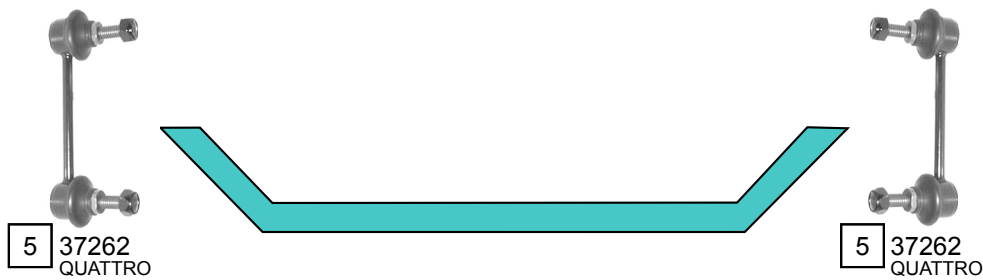

100 (4A-C4)
100 AVANT (4A-C4)
100 QUATTRO

12/1990 - 07/1994
12/1990 - 11/1994
12/1990 - 11/1994

Ref.	Sidem Ref.	Description	OE-number	Measures	Ref.	Sidem Ref.	Description	OE-number	Measures
1	837709	silentblock for TCA	4A0 511 247	di:14.3 do:62.3	4	37373	TCA right	443 505 352 P	c:16.2
2	837703	silentblock for TCA	431 505 172	di:12 do:34	5	37262	stabilizer link rear axle	4A0 505 389	L:123
3	37372	TCA left	443 505 351 P	c:16.2					