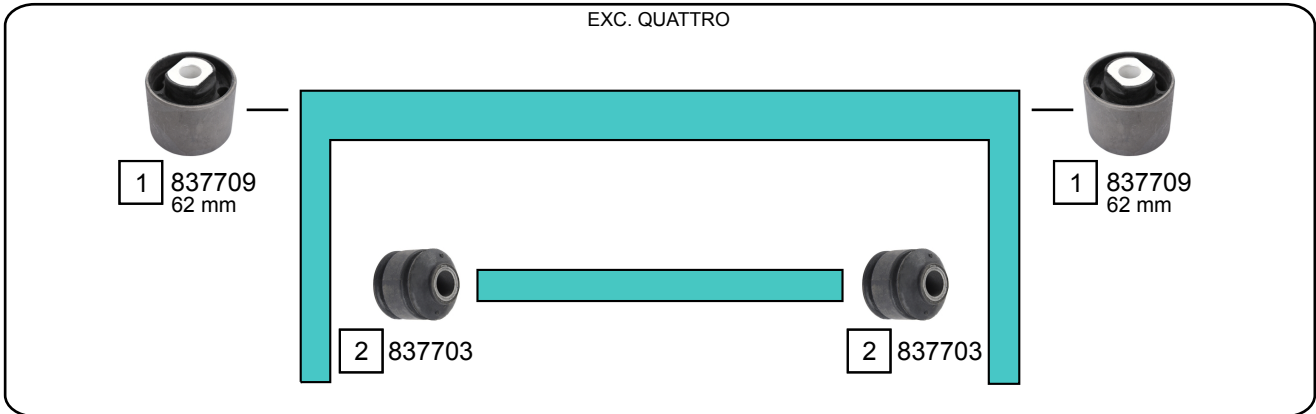

100 (4A-C4)
100 AVANT (4A-C4)
100 QUATTRO

12/1990 - 07/1994
12/1990 - 11/1994
12/1990 - 11/1994

Ref.	Sidem Ref.	Description	OE-number	Measures	Ref.	Sidem Ref.	Description	OE-number	Measures
1	837709	silentblock for TCA	4A0 511 247	di:14.3 do:62.3	4	37373	TCA right	443 505 352 P	c:16.2
2	837703	silentblock for TCA	431 505 172	di:12 do:34	5	37262	stabilizer link rear axle	4A0 505 389	L:123
3	37372	TCA left	443 505 351 P	c:16.2					