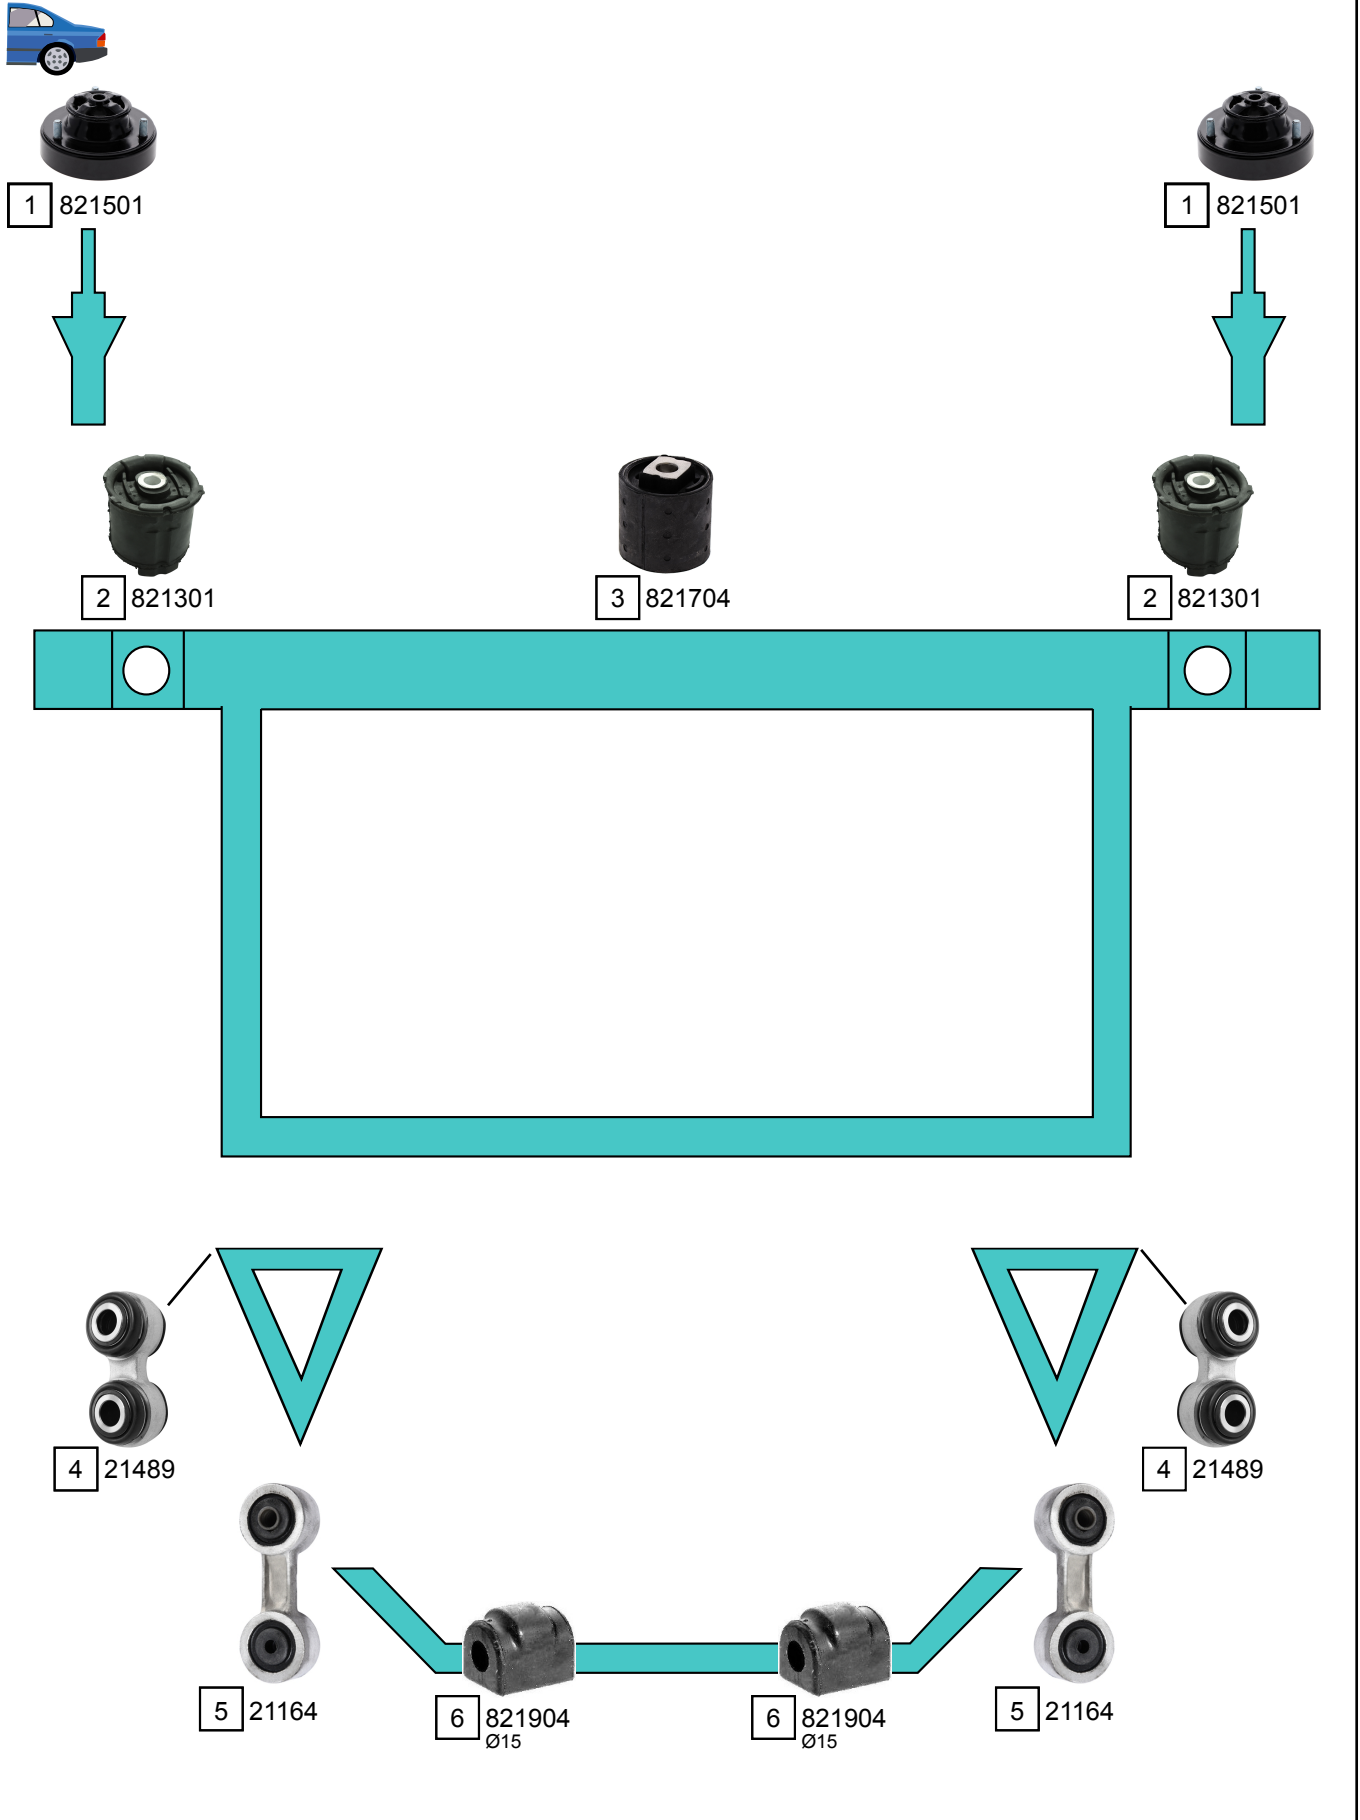

5-SERIE (E34)
EXC. 525iX

01/1988 - 11/1995

Ref.	Sidem Ref.	Description	OE-number	Measures	Ref.	Sidem Ref.	Description	OE-number	Measures
1	821501	strut mount	33 52 1 132 270	di:10.2 do:110 L:57	4	21489	stabilizer link rear axle	33 32 1 126 476	L:50
2	821301	mounting axle body	33 31 1 129 760	di:14 do:80	5	21164	stabilizer link rear axle	33 55 1 135 307	L:60
3	821704	mounting axle body	33 17 1 140 308	di:12.3 do:51.3	6	821904	stabilizer mounting	33 55 1 131 155	di:13.8