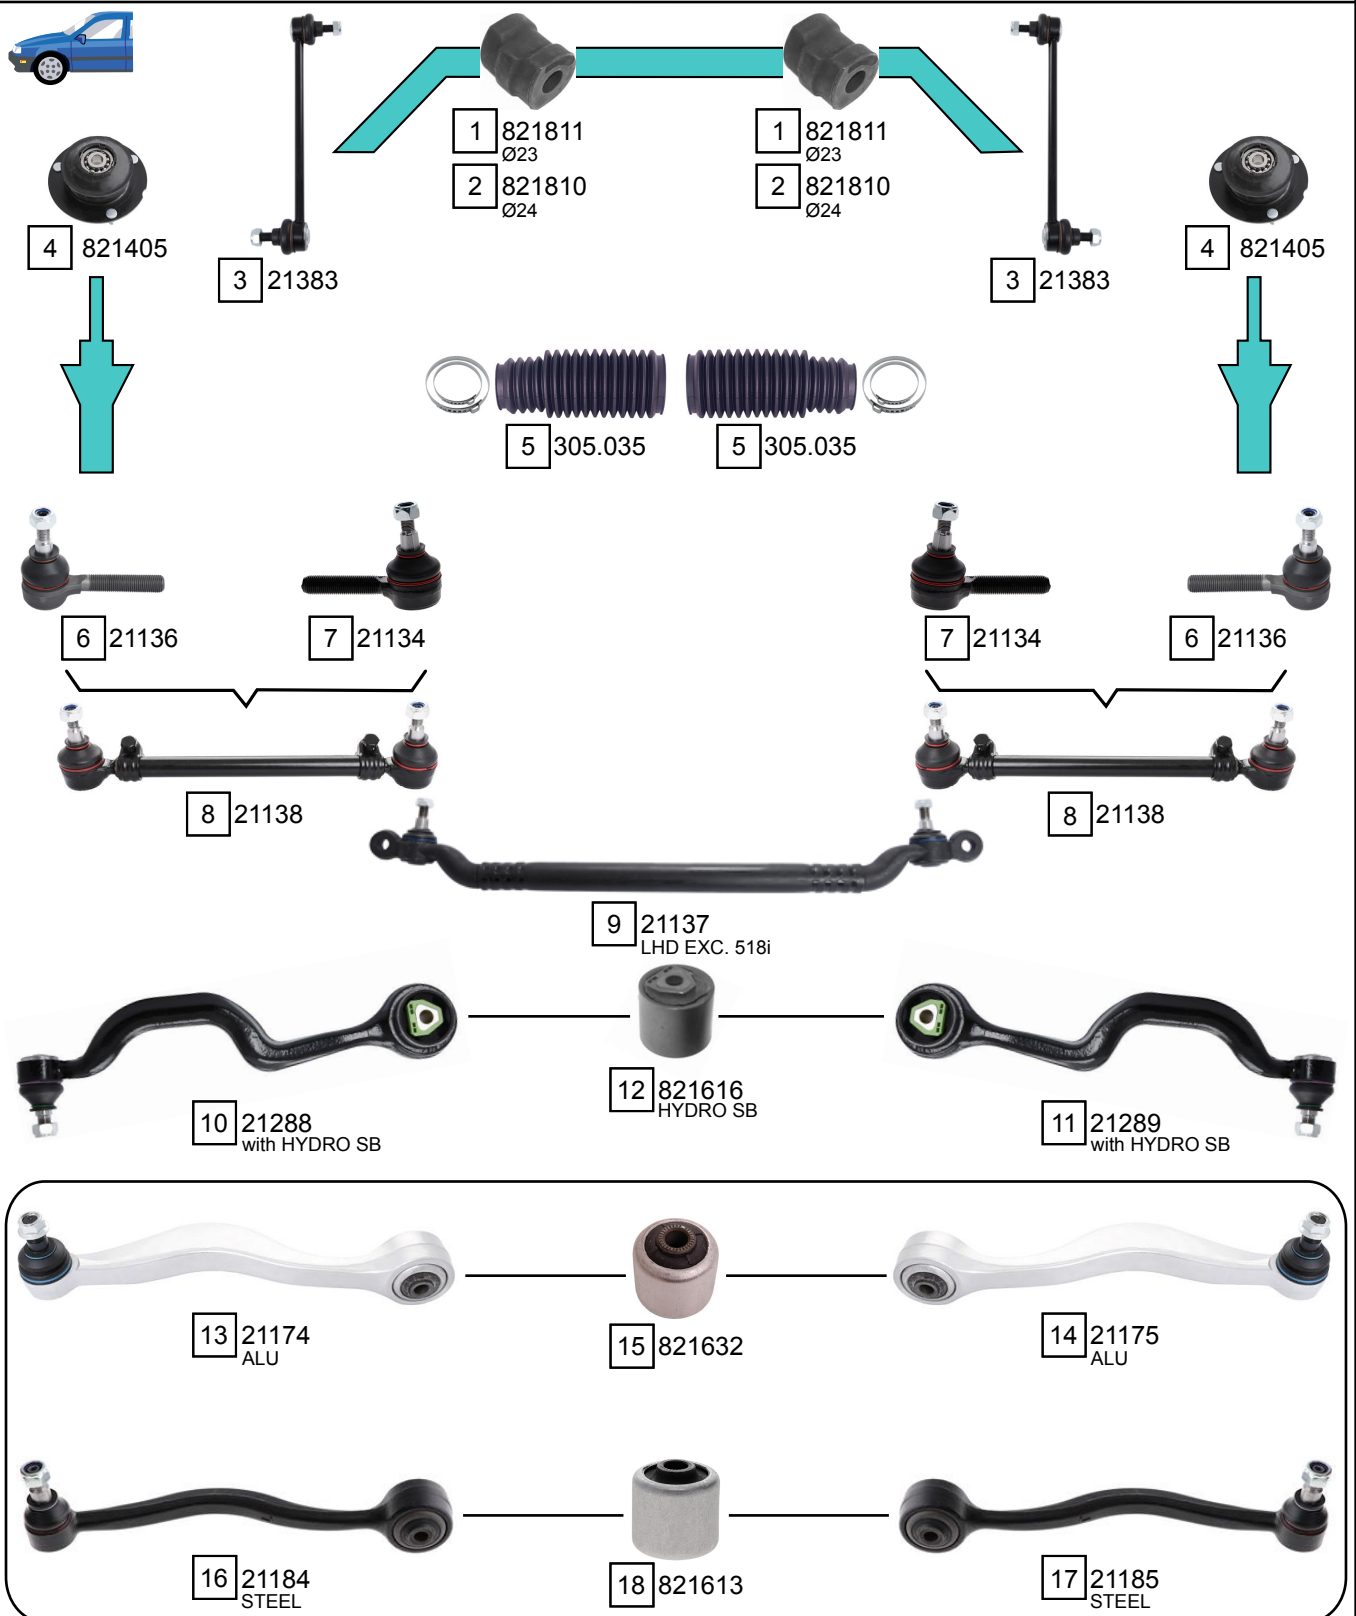

5-SERIE (E34)  
EXC. 525iX

01/1988 - 11/1995

Ref.	Sidem Ref.	Description	OE-number	Measures	Ref.	Sidem Ref.	Description	OE-number	Measures
1	821811	stabilizer mounting	31 35 1 135 805	di:23	10	21288	TCA left wbj	31 12 1 132 159	c:16.5
2	821810	stabilizer mounting	31 35 1 133 738	di:24	11	21289	TCA right wbj	31 12 1 132 160	c:16.5
3	21383	stabilizer link	31 35 1 134 582	L:240	12	821616	silentblock for TCA	31 12 1 136 605	di:14.3 do:58.2
4	821405	strut mount	31 33 1 139 452	di:14.2 do:130 L:51	13	21174	TCA left wbj	31 12 1 133 237	c:16.5
5	305.035	steering rack gaiter	32 21 1 139 786	D:56 d:41 L:182	14	21175	TCA right wbj	31 12 1 133 238	c:16.5
6	21136	tie rod end	32 21 1 135 819	c:12.6 th:MM14X1.5L	15	821632	silentblock for TCA	31 12 1 092 019	di:12 do:46
7	21134	tie rod end	32 21 1 135 820	c:12.6 th:MM14X1.5R	16	21184	TCA left wbj	31 12 1 139 991	c:16.5
8	21138	tie rod	32 21 1 135 666	c:12.6 L:300	17	21185	TCA right wbj	31 12 1 139 992	c:16.5
9	21137	tie rod center	32 21 1 138 854	c:12.7 L:612	18	821613	silentblock for TCA	31 12 1 124 622	di:12.5 do:46.5