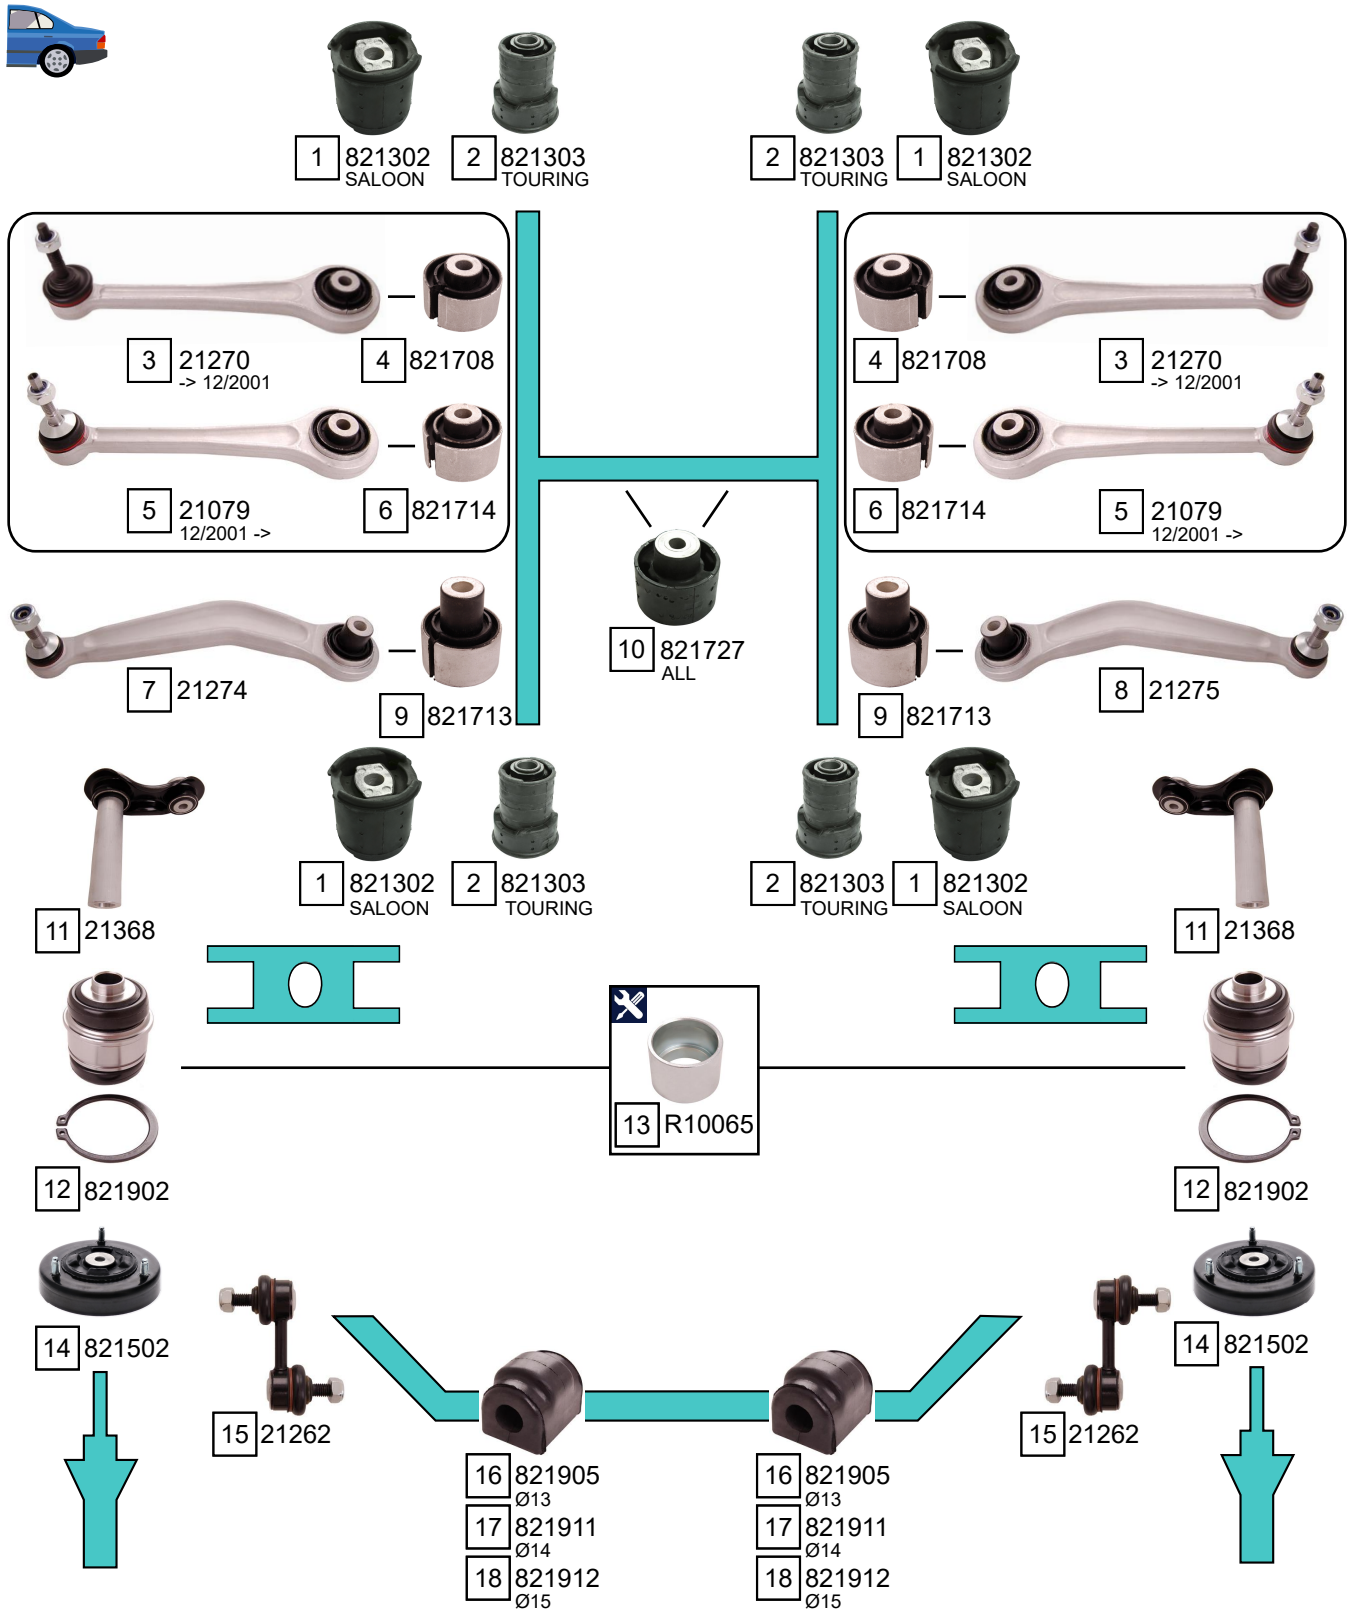

5-SERIE (E39)
520d-520i-520i M-523i-525d-525i-525td-525tds-528i-530d-530i

11/1995 - 05/2004

Ref.	Sidem Ref.	Description	OE-number	Measures	Ref.	Sidem Ref.	Description	OE-number	Measures
1	821302	mounting axle body	33 31 1 091 422	di:19.2 do:81	10	821727	mounting axle body	33 17 1 093 008	do:69
2	821303	mounting axle body	33 31 1 094 036	di:26.8 do:80	11	21368	track rod	33 32 6 770 749	L:94
3	21270	TCA wbj	33 32 6 768 791	c:10	12	821902	ball joint rear	33 32 6 767 748	di:16.3 do:52
4	821708	silentblock for TCA	Part of	di:10.1 do:46.9	13	R10065	mounting tool ring ø60 ø52	TOOL	di:52 do:60
5	21079	TCA wbj	33 32 6 777 424	c:10	14	821502	strut mount	33 52 1 091 710	di:10.2 do:124 L:56
6	821714	silentblock for TCA	Part of	di:10.2 do:47.3	15	21262	stabiliser link rear axle	33 55 1 095 532	L:67
7	21274	TCA left wbj	33 32 6 767 831	c:13	16	821905	stabiliser mounting	33 55 1 093 663	di:12
8	21275	TCA right wbj	33 32 6 767 832	c:13	17	821911	stabiliser mounting	33 55 1 092 525	di:13
9	821713	silentblock for TCA	Part of	di:12 do:49	18	821912	stabiliser mounting	33 50 6 792 199	di:14