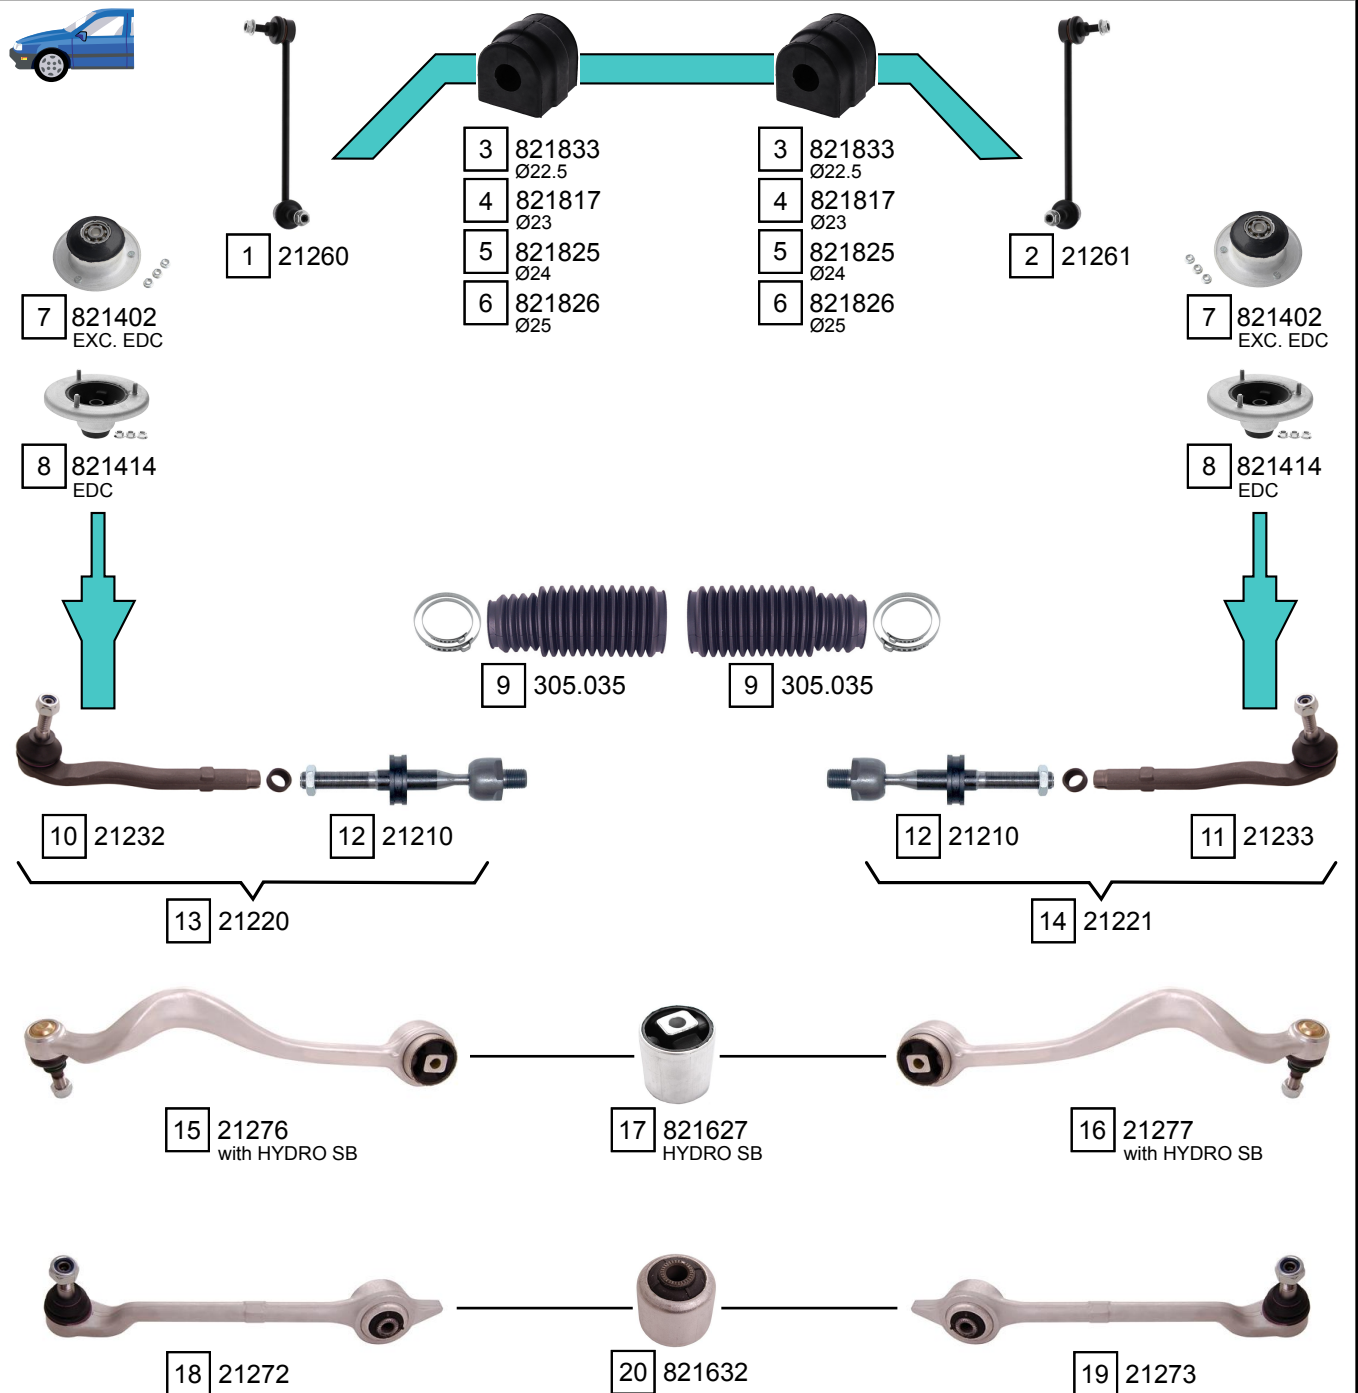

5-SERIE (E39)

11/1995 - 05/2004

520d-520i-520i M-523i-525d-525i-525td-525tds-528i-530d-530i

Ref.	Sidem Ref.	Description	OE-number	Measures	Ref.	Sidem Ref.	Description	OE-number	Measures
1	21260	stabilizer link left	31 35 1 095 661	L:240	11	21233	tie rod end right	32 11 1 091 770	c:12.7 th:FM16x1R
2	21261	stabilizer link right	31 35 1 095 662	L:240	12	21210	axial joint	Part of	th:MM18X1.5R L:174
3	821833	stabilizer mounting	31 35 1 093 108	di:21.8	13	21220	tie rod left	32 11 1 094 673	c:12.7
4	821817	stabilizer mounting	31 35 1 094 145	di:22.5	14	21221	tie rod right	32 11 1 094 674	c:12.7
5	821825	stabilizer mounting	31 35 1 093 263	di:24	15	21276	TCA left wbj	31 12 1 141 717	c:14.3
6	821826	stabilizer mounting	31 35 2 229 421	di:25	16	21277	TCA right wbj	31 12 1 141 718	c:14.3
7	821402	strut mount	31 33 6 760 943	di:14.1 do:140 L:60	17	821627	silentblock for TCA	31 12 9 068 753	di:12.3 do:58.3
8	821414	strut mount	31 33 1 091 708	di:16.2 do:152.8 L:66	18	21272	TCA left wbj	31 12 1 094 233	c:14.2
9	305.035	steering rack gaiter	32 21 1 139 786	D:56 d:41 L:182	19	21273	TCA right wbj	31 12 1 094 234	c:14.2
10	21232	tie rod end left	32 11 1 091 769	c:12.7 th:FM16x1R	20	821632	silentblock for TCA	31 12 1 092 019	di:12 do:46