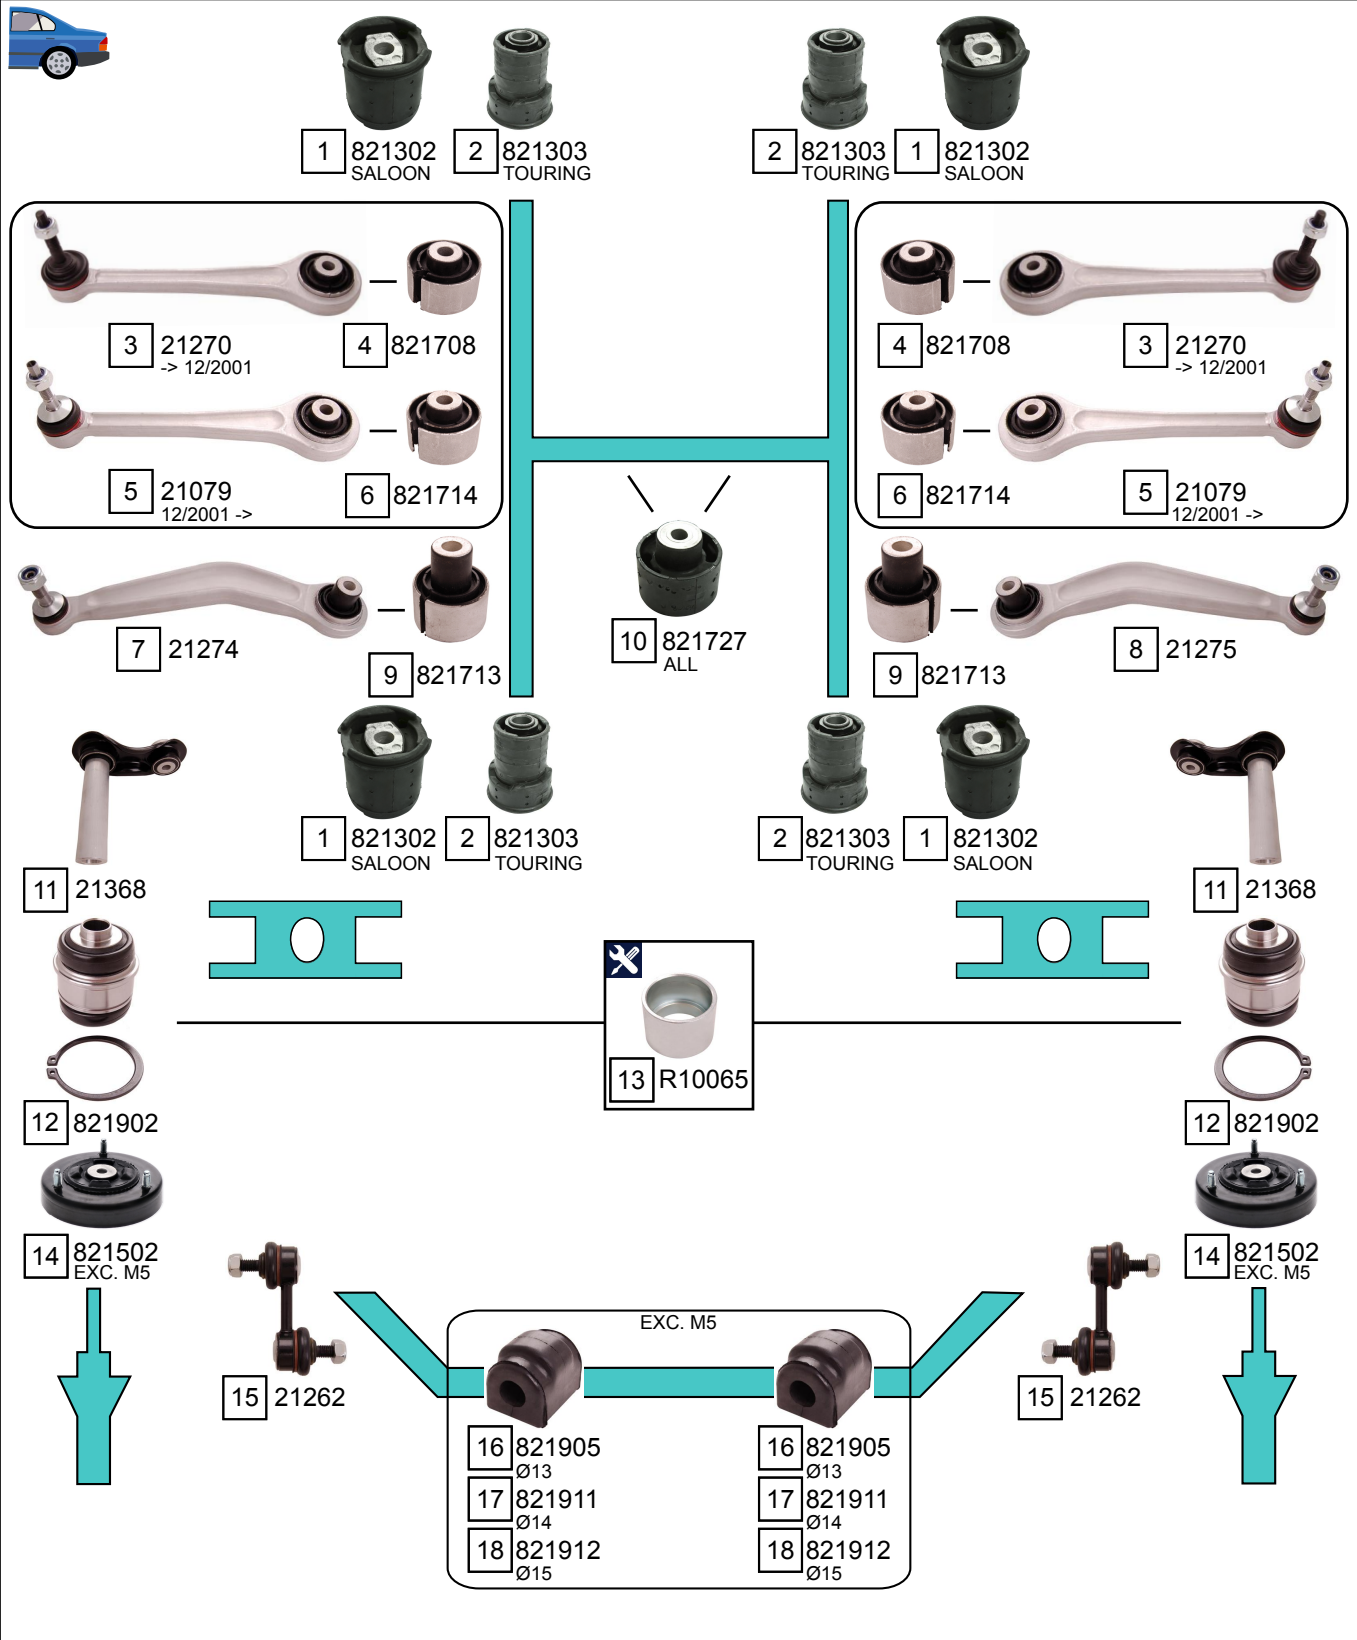

5-SERIE (E39)
535i-540i-M5

11/1995 - 05/2004

Ref.	Sidem Ref.	Description	OE-number	Measures	Ref.	Sidem Ref.	Description	OE-number	Measures
1	821302	mounting axle body	33 31 1 091 422	di:19.2 do:81	10	821727	mounting axle body	33 17 1 093 008	do:69
2	821303	mounting axle body	33 31 1 094 036	di:26.8 do:80	11	21368	track rod	33 32 6 770 749	L:94
3	21270	TCA wbj	33 32 6 768 791	c:10	12	821902	ball joint rear	33 32 6 767 748	di:16.3 do:52
4	821708	silentblock for TCA	Part of	di:10.1 do:44,1	13	R10065	mounting tool ring ø60 ø52	TOOL	di:52 do:60
5	21079	TCA wbj	33 32 6 777 424	c:10	14	821502	strut mount	33 52 1 091 710	di:10.2 do:124 L:56
6	821714	silentblock for TCA	Part of	di:10.2 do:44.1	15	21262	stabilizer link rear axle	33 55 1 095 532	L:67
7	21274	TCA left wbj	33 32 6 767 831	c:13	16	821905	stabilizer mounting	33 55 1 093 663	di:12
8	21275	TCA right wbj	33 32 6 767 832	c:13	17	821911	stabilizer mounting	33 55 1 092 525	di:13
9	821713	silentblock for TCA	Part of	di:12 do:47	18	821912	stabilizer mounting	33 50 6 792 199	di:14