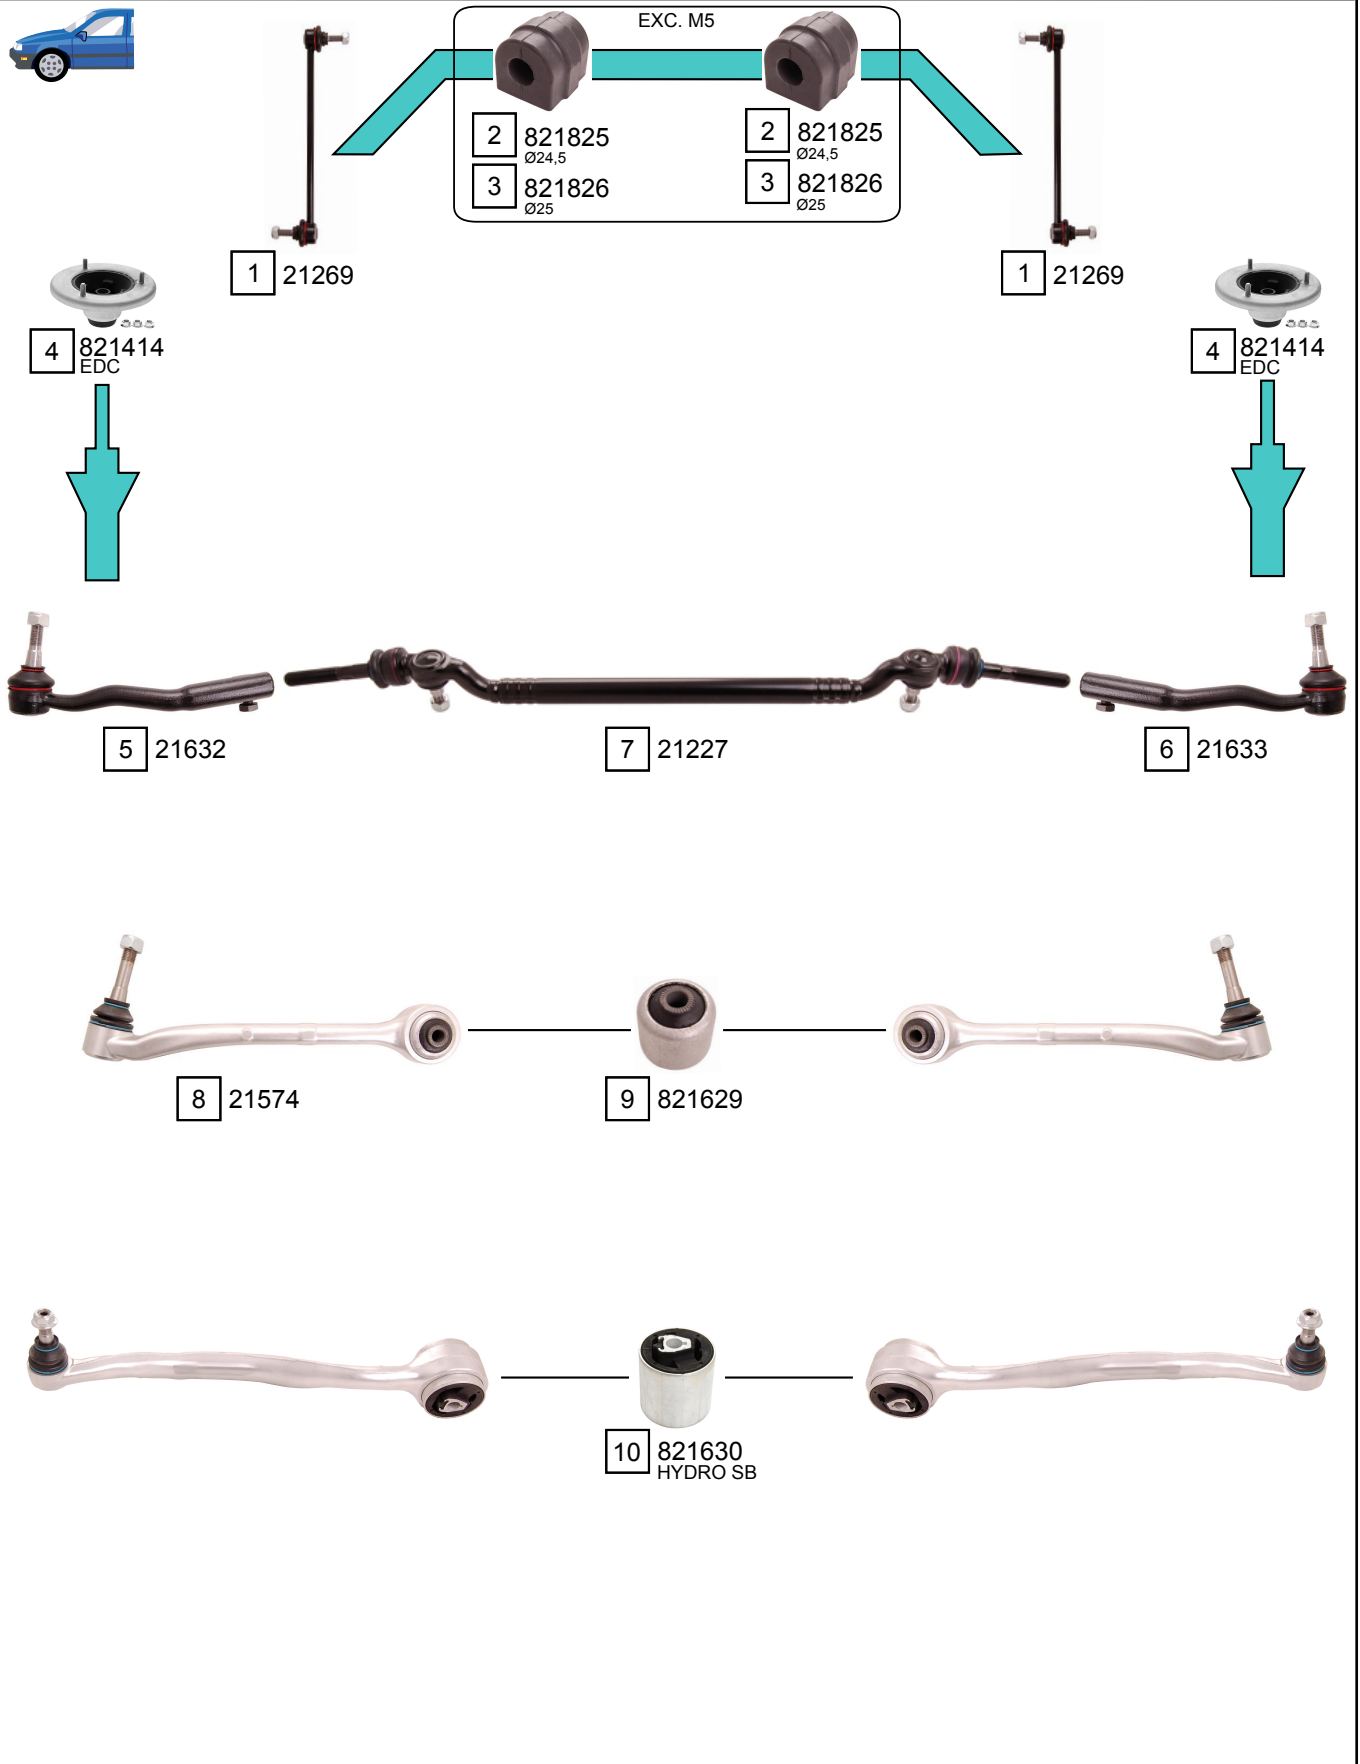

5-SERIE (E39)  
535i-540i-M5

11/1995 - 05/2004

Ref.	Sidem Ref.	Description	OE-number	Measures	Ref.	Sidem Ref.	Description	OE-number	Measures
1	21269	stabilizer link	31 35 1 095 664	L:285	6	21633	tie rod end right	32 21 1 091 724	c:12.9 th:FM16x1.5R
2	821825	stabilizer mounting	31 35 1 093 263	di:24	7	21227	tie rod center	32 21 1 096 059	c:14.6 L:510
3	821826	stabilizer mounting	31 35 2 229 421	di:25	8	21574	TCA left wbj	31 12 1 141 961	c:14.5
4	821414	strut mount	31 33 1 091 708	di:16.2 do:152.8 L:66	9	821629	silentblock for TCA	Part of	di:12.2 do:46.3
5	21632	tie rod end left	32 21 1 091 723	c:12.9 th:FM16x1.5R	10	821630	silentblock for TCA	31 12 0 006 482	di:14.1 do:66