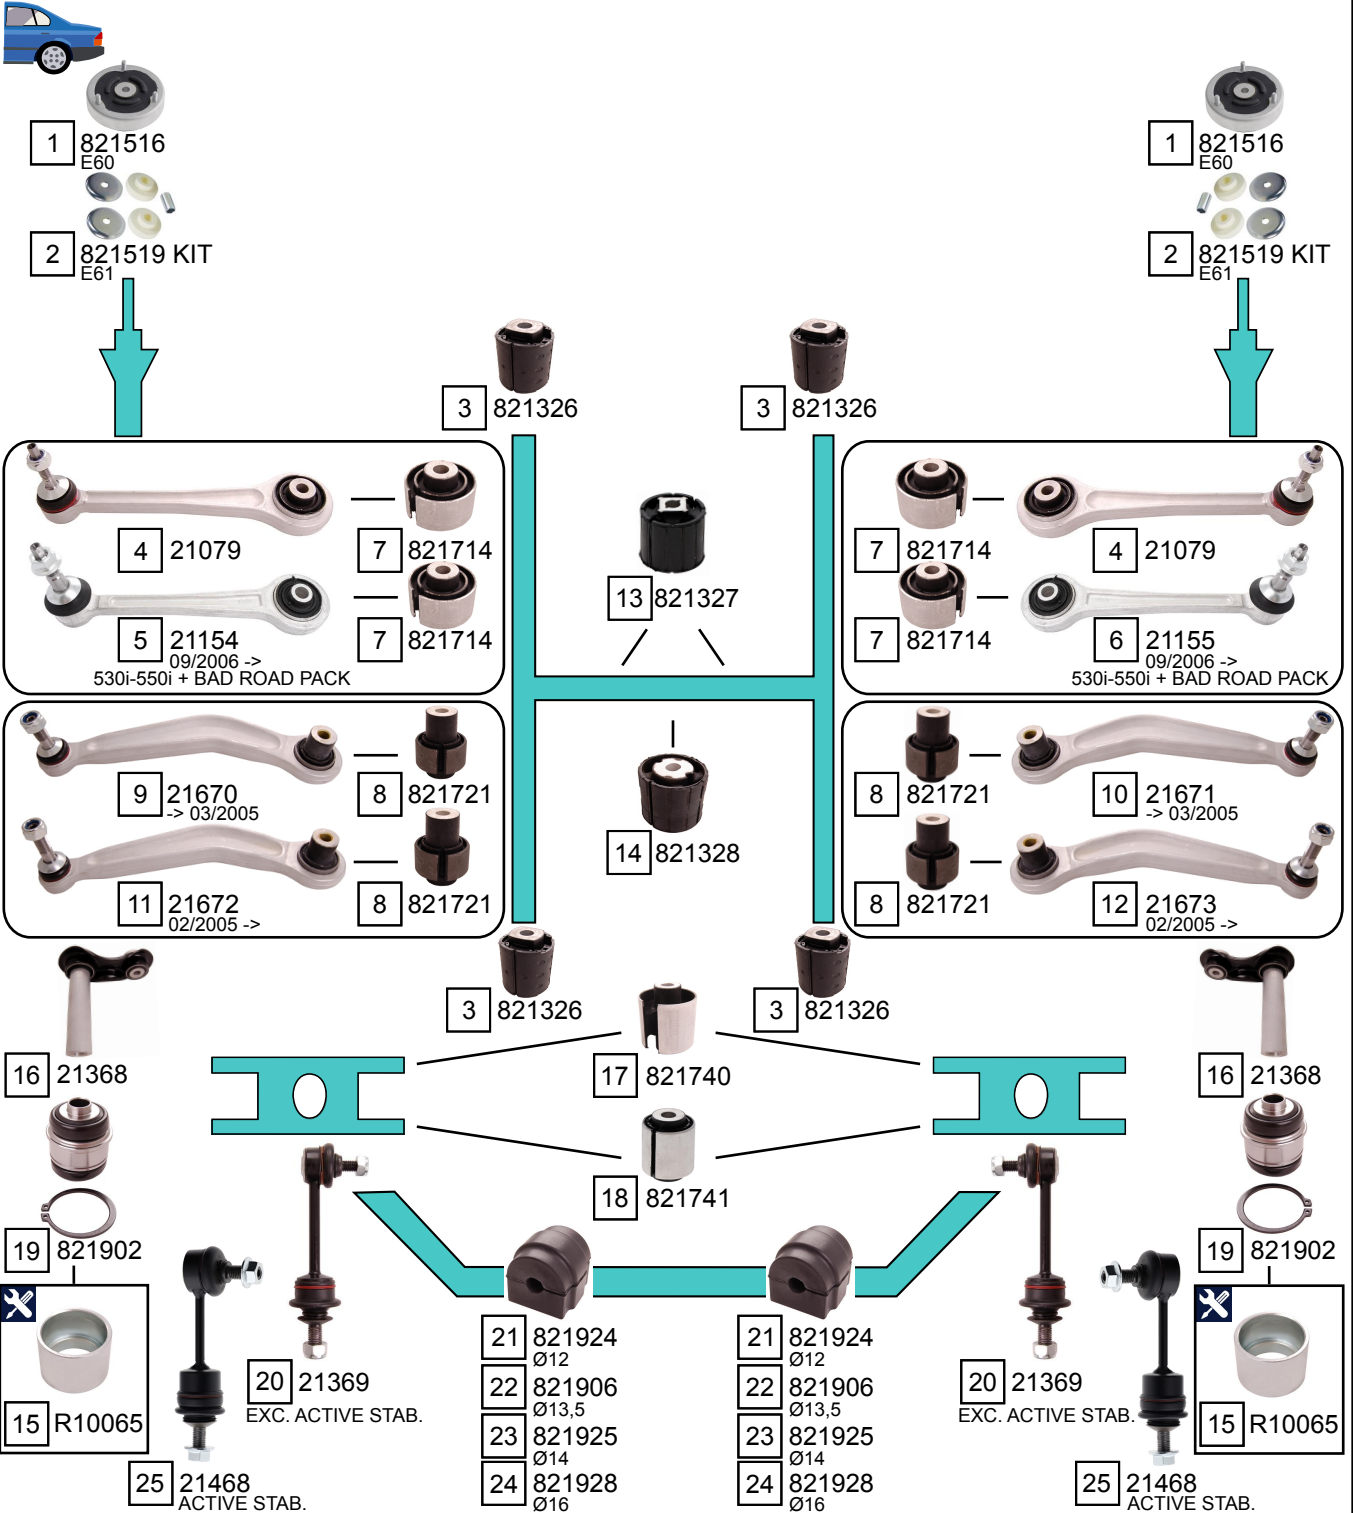

07/2003 - 03/2010
06/2004 - 08/2010

5-SERIE (E60)
5-SERIE TOURING (E61)

Ref.	Sidem Ref.	description	OE-number	measures	Ref.	Sidem Ref.	description	OE-number	measures
1	821516	strut mount	33 52 6 779 611	di:12.2 do:124	14	821328	mounting axle body	33 17 6 770 825	di:14.1 do:70
2	821519 KIT	strut mount kit	33 52 6 769 295 S1	di:12	15	R10065	mounting tool ring ø60 ø52	TOOL	di:52 do:60
3	821326	mounting axle body	33 31 6 770 826	di:19 do:78	16	21368	track rod	33 32 6 770 749	L:94
4	21079	TCA wbj	33 32 6 777 424	c:10	17	821740	silentblock for TCA	Part of	di:12 do:56.5
5	21154	TCA left wbj	33 32 6 775 083	c:13.7	18	821741	silentblock for TCA	Part of	di:14 do:52
6	21155	TCA right wbj	33 32 6 775 084	c:13.7	19	821902	ball joint rear	33 32 6 767 748	di:16.3 do:52
7	821714	silentblock for TCA	Part of	di:10.2 do:44.1	20	21369	stabilizer link rear axle	33 50 6 781 540	L:133
8	821721	silentblock for TCA	Part of	di:12.1 do:47	21	821924	stabilizer mounting	33 55 6 761 001	di:11.5
9	21670	TCA left wbj	33 32 6 777 425	c:13	22	821906	stabilizer mounting	33 55 6 766 510	di:12.8
10	21671	TCA right wbj	33 32 6 777 426	c:13	23	821925	stabilizer mounting	33 55 6 761 568	di:13.5
11	21672	TCA left wbj	33 30 6 772 241	c:14	24	821928	stabilizer mounting	33 55 6 761 004	di:15
12	21673	TCA right wbj	33 30 6 772 242	c:14	25	21468	stabilizer link rear axle	33 50 6 781 537	L:132
13	821327	mounting axle body	33 17 6 767 525	di:12.1 do:53					