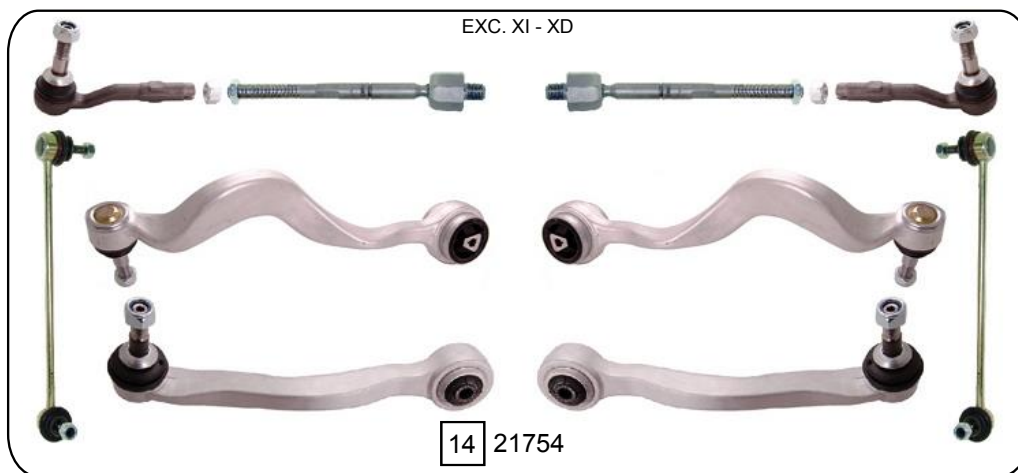

5-SERIE (E60)  
5-SERIE TOURING (E61)

07/2003 - 03/2010  
06/2004 - 08/2010

Ref.	Sidem Ref.	Description	OE-number	Measures	Ref.	Sidem Ref.	Description	OE-number	Measures
1	21474	TCA left wbj	31 12 6 774 825	c:16	8	21454	TCA left wobj	31 10 6 770 685	c:17.5
2	21475	TCA right wbj	31 12 6 774 826	c:16	9	21455	TCA right wobj	31 10 6 770 686	c:17.5
3	821722	silentblock for TCA	31 12 6 765 992	di:12.2 do:70	10	821673	silentblock for TCA	31 12 6 768 302	di:12.1 do:70.3
4	821687 KIT	silentblock kit	31 12 0 305 612 S1		11	21684	ball joint	31 12 6 779 840	c:17.2
5	21472	TCA left wbj	31 12 6 768 297	c:16	12	21456	TCA left wbj	31 12 6 774 827	c:15.4
6	21473	TCA right wbj	31 12 6 768 298	c:16	13	21457	TCA right wbj	31 12 6 774 828	c:15.4
7	821632	silentblock for TCA	31 12 1 092 019	di:12 do:46	14	21754	set TCA + stab. link + tr	31 12 6 774 825 S1	