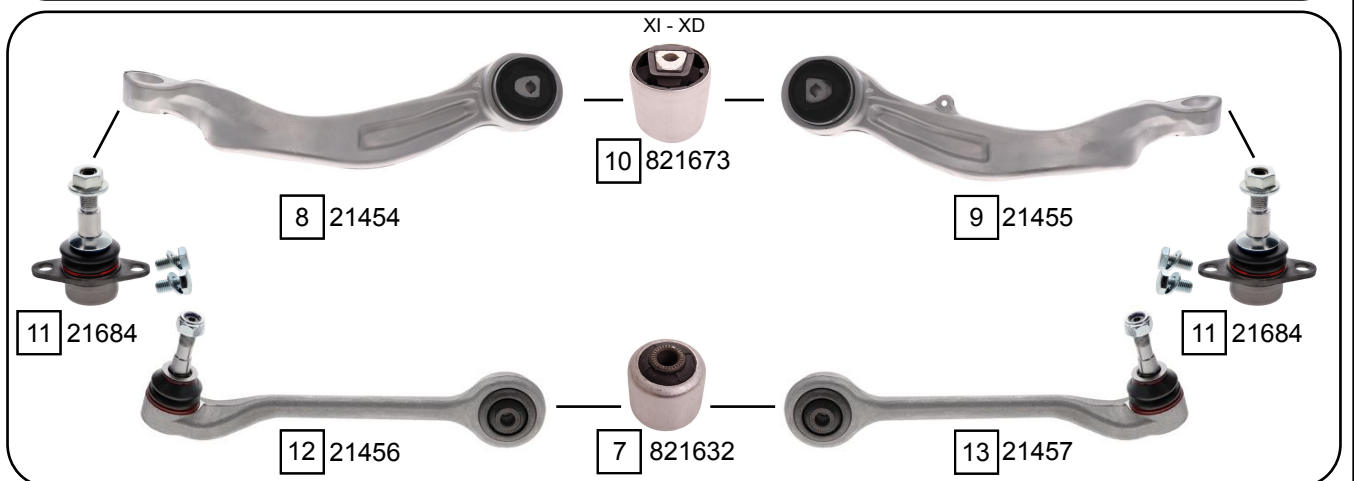

5-SERIE (E60)  
5-SERIE TOURING (E61)

07/2003 - 03/2010  
06/2004 - 08/2010

Ref.	Sidem Ref.	Description	OE-number	Measures	Ref.	Sidem Ref.	Description	OE-number	Measures
1	21474	TCA left wbj	31 12 6 774 825	c:16	8	21454	TCA left wobj	31 10 6 770 685	c:17.5
2	21475	TCA right wbj	31 12 6 774 826	c:16	9	21455	TCA right wobj	31 10 6 770 686	c:17.5
3	821722	silentblock for TCA	31 12 6 765 992	di:12.2 do:70	10	821673	silentblock for TCA	31 12 6 768 302	di:12.1 do:70.3
4	821687 KIT	silentblock kit	31 12 0 305 612 S1		11	21684	ball joint	31 12 6 779 840	c:17.2
5	21472	TCA left wbj	31 12 6 768 297	c:16	12	21456	TCA left wbj	31 12 6 774 827	c:15.4
6	21473	TCA right wbj	31 12 6 768 298	c:16	13	21457	TCA right wbj	31 12 6 774 828	c:15.4
7	821632	silentblock for TCA	31 12 1 092 019	di:12 do:46	14	21754	set TCA + stab. link + tr	31 12 6 774 825 S1	