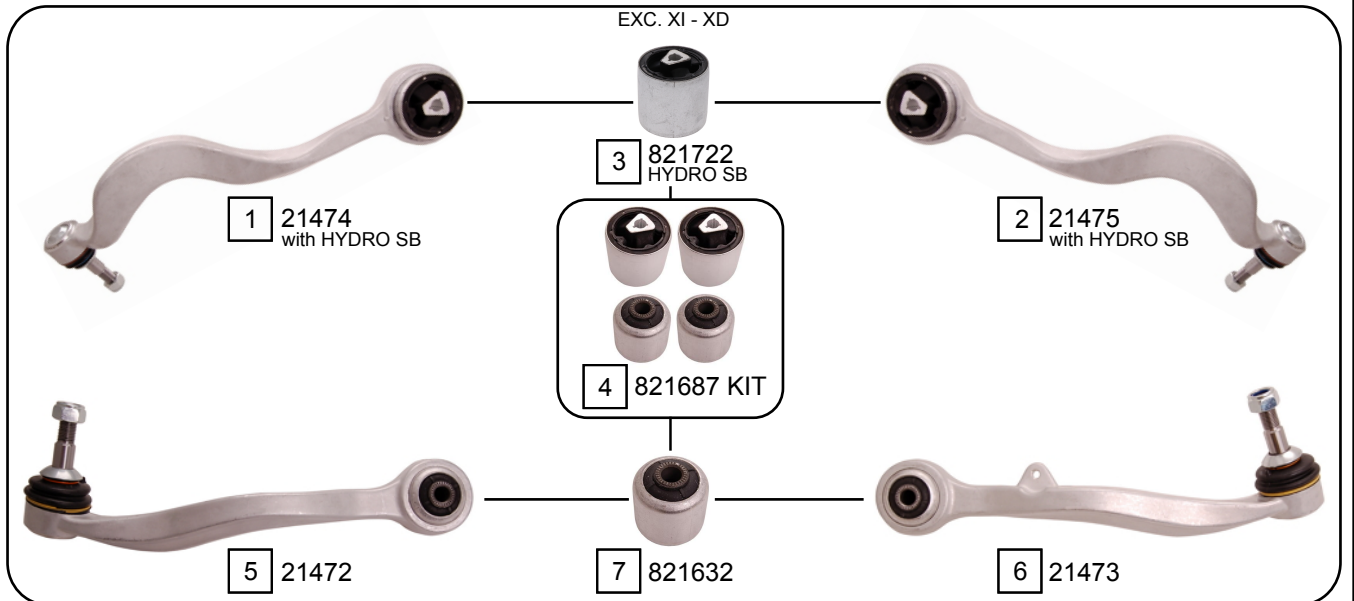

5-SERIE (E60)  
5-SERIE TOURING (E61)

07/2003 - 03/2010  
06/2004 - 08/2010

Ref.	Sidem Ref.	Description	OE-number	Measures	Ref.	Sidem Ref.	Description	OE-number	Measures
1	21474	TCA left wbj	31 12 6 774 825	c:16	8	21454	TCA left wobj	31 10 6 770 685	c:17.5
2	21475	TCA right wbj	31 12 6 774 826	c:16	9	21455	TCA right wobj	31 10 6 770 686	c:17.5
3	821722	silentblock for TCA	31 12 6 765 992	di:12.2 do:70	10	821673	silentblock for TCA	31 12 6 768 302	di:12.1 do:70.3
4	821687 KIT	silentblock kit	31 12 0 305 612 S1		11	21684	ball joint	31 12 6 779 840	c:17.2
5	21472	TCA left wbj	31 12 6 768 297	c:16	12	21456	TCA left wbj	31 12 6 774 827	c:15.4
6	21473	TCA right wbj	31 12 6 768 298	c:16	13	21457	TCA right wbj	31 12 6 774 828	c:15.4
7	821632	silentblock for TCA	31 12 1 092 019	di:12 do:46	14	21754	set TCA + stab. link + tr	31 12 6 774 825 S1	