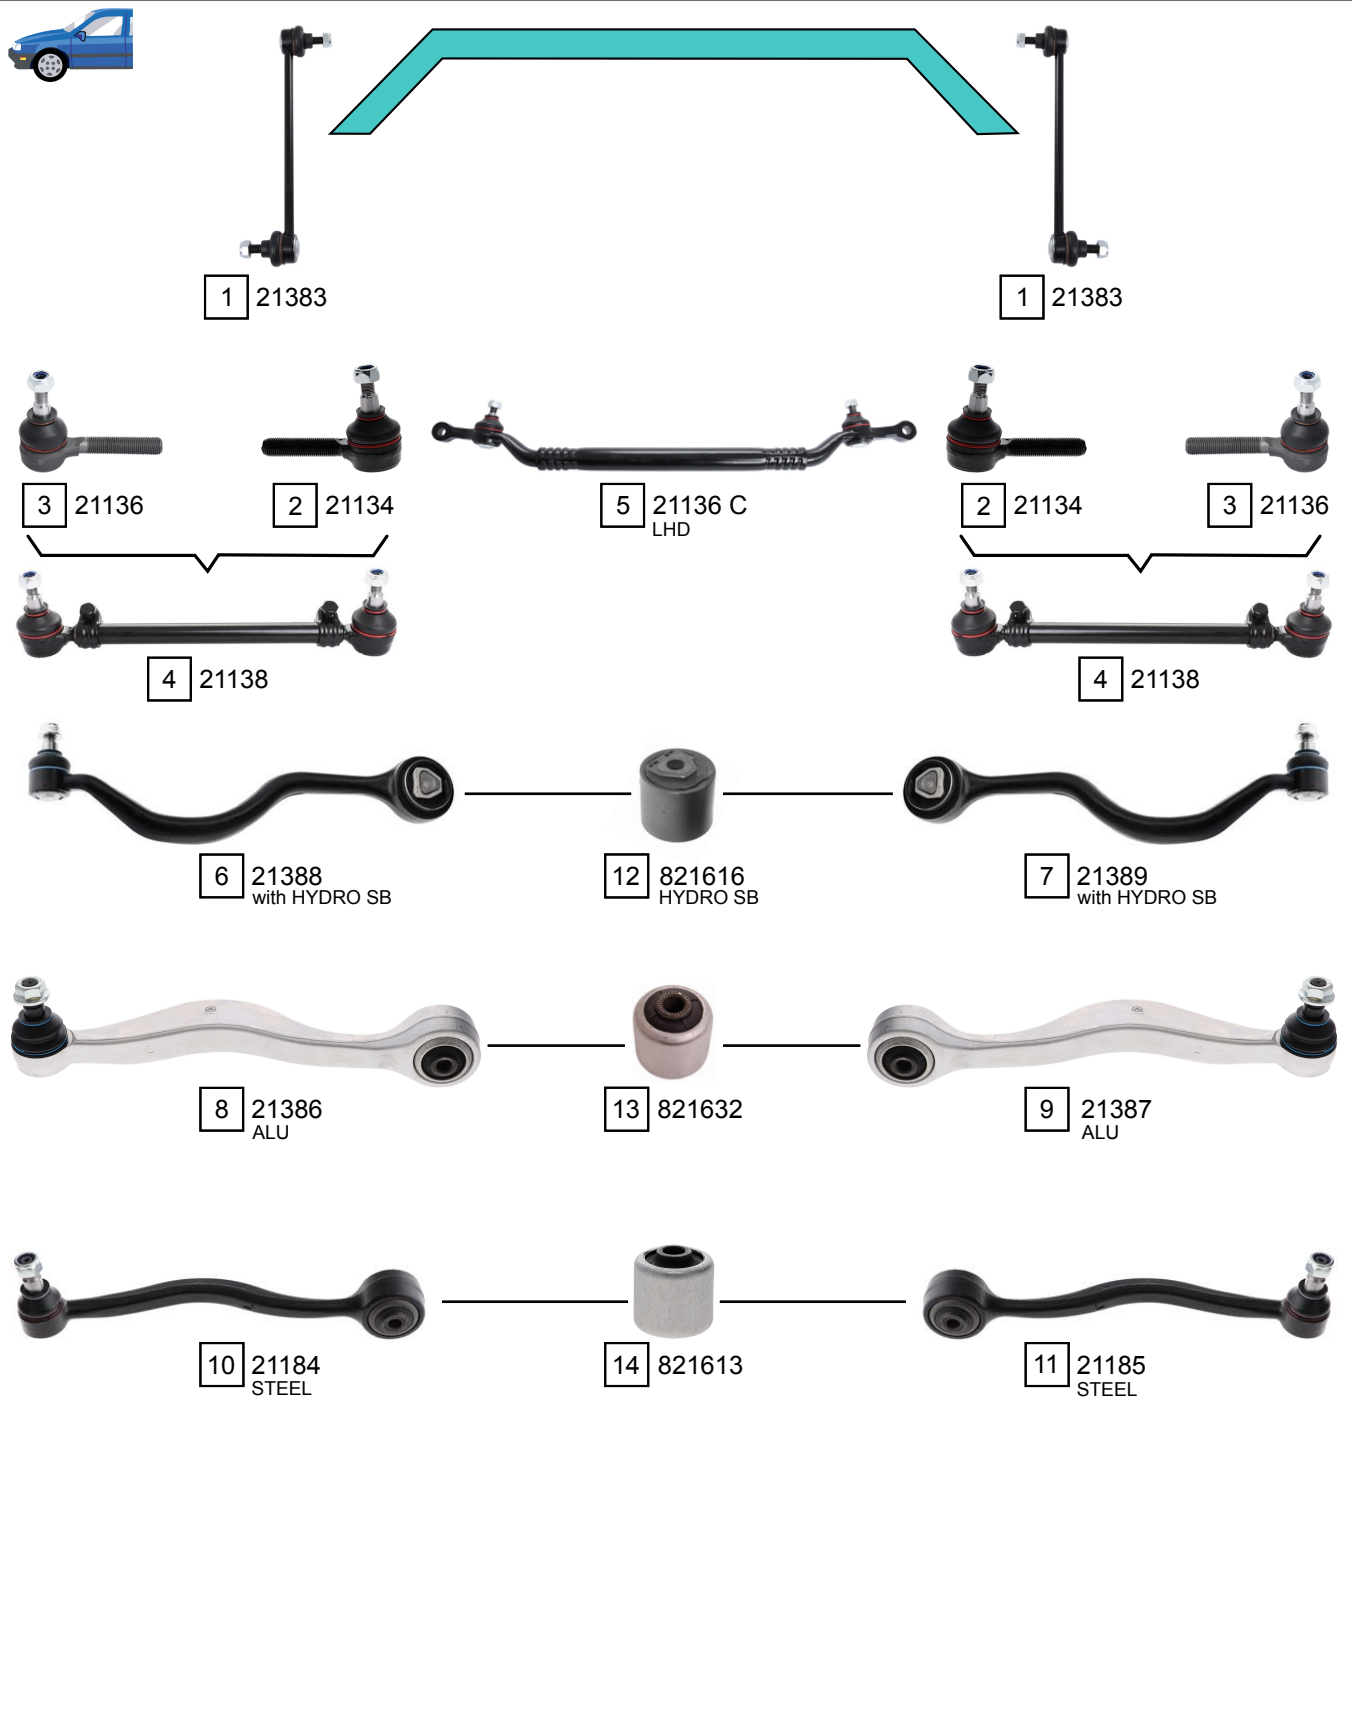

7-SERIE (E32)

09/1986 - 09/1994

Ref.	Sidem Ref.	Description	OE-number	Measures	Ref.	Sidem Ref.	Description	OE-number	Measures
1	21383	stabilizer link	31 35 1 134 582	L:240	8	21386	TCA left wbj	31 12 1 139 987	c:16.4
2	21134	tie rod end	32 21 1 135 820	c:12.6 th:MM14X1.5R	9	21387	TCA right wbj	31 12 1 139 988	c:16.4
3	21136	tie rod end	32 21 1 135 819	c:12.6 th:MM14X1.5L	10	21184	TCA left wbj	31 12 1 139 991	c:16.5
4	21138	tie rod	32 21 1 135 666	c:12.6 L:300	11	21185	TCA right wbj	31 12 1 139 992	c:16.5
5	21136 C	tie rod center	32 21 1 138 850	L:535	12	821616	silentblock for TCA	31 12 1 136 605	di:14.3 do:58.2
6	21388	TCA left wbj	31 12 1 139 999	c:16.5	13	821632	silentblock for TCA	31 12 1 092 019	di:12 do:46
7	21389	TCA right wbj	31 12 1 130 090	c:16.5	14	821613	silentblock for TCA	31 12 1 124 622	di:12.5 do:46.5