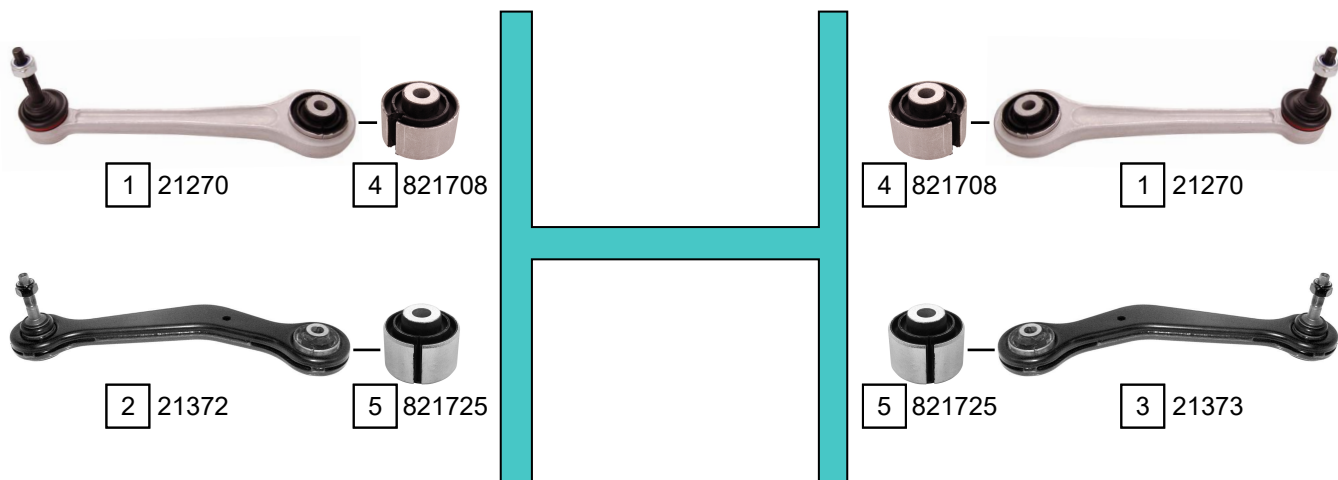

7-SERIE (E38)

10/1994 - 11/2001

6 21368

7 821902

8 R10065

6 21368

7 821902

8 R10065

9 21162

9 21162

Ref.	Sidem Ref.	Description	OE-number	Measures	Ref.	Sidem Ref.	Description	OE-number	Measures
1	21270	TCA wbj	33 32 6 768 791	c:10	6	21368	track rod	33 32 6 770 749	L:94
2	21372	TCA left wbj	33 32 1 090 905	c:14	7	821902	ball joint rear	33 32 6 767 748	di:16.3 do:52
3	21373	TCA right wbj	33 32 1 090 906	c:14	8	R10065	mounting tool ring ø60 ø52	TOOL	di:52 do:60
4	821708	silentblock for TCA	Part of	di:10.1 do:46.9	9	21162	stabiliser link rear axle	33 55 1 095 696	L:76
5	821725	silentblock for TCA	Part of	di:12 do:49					