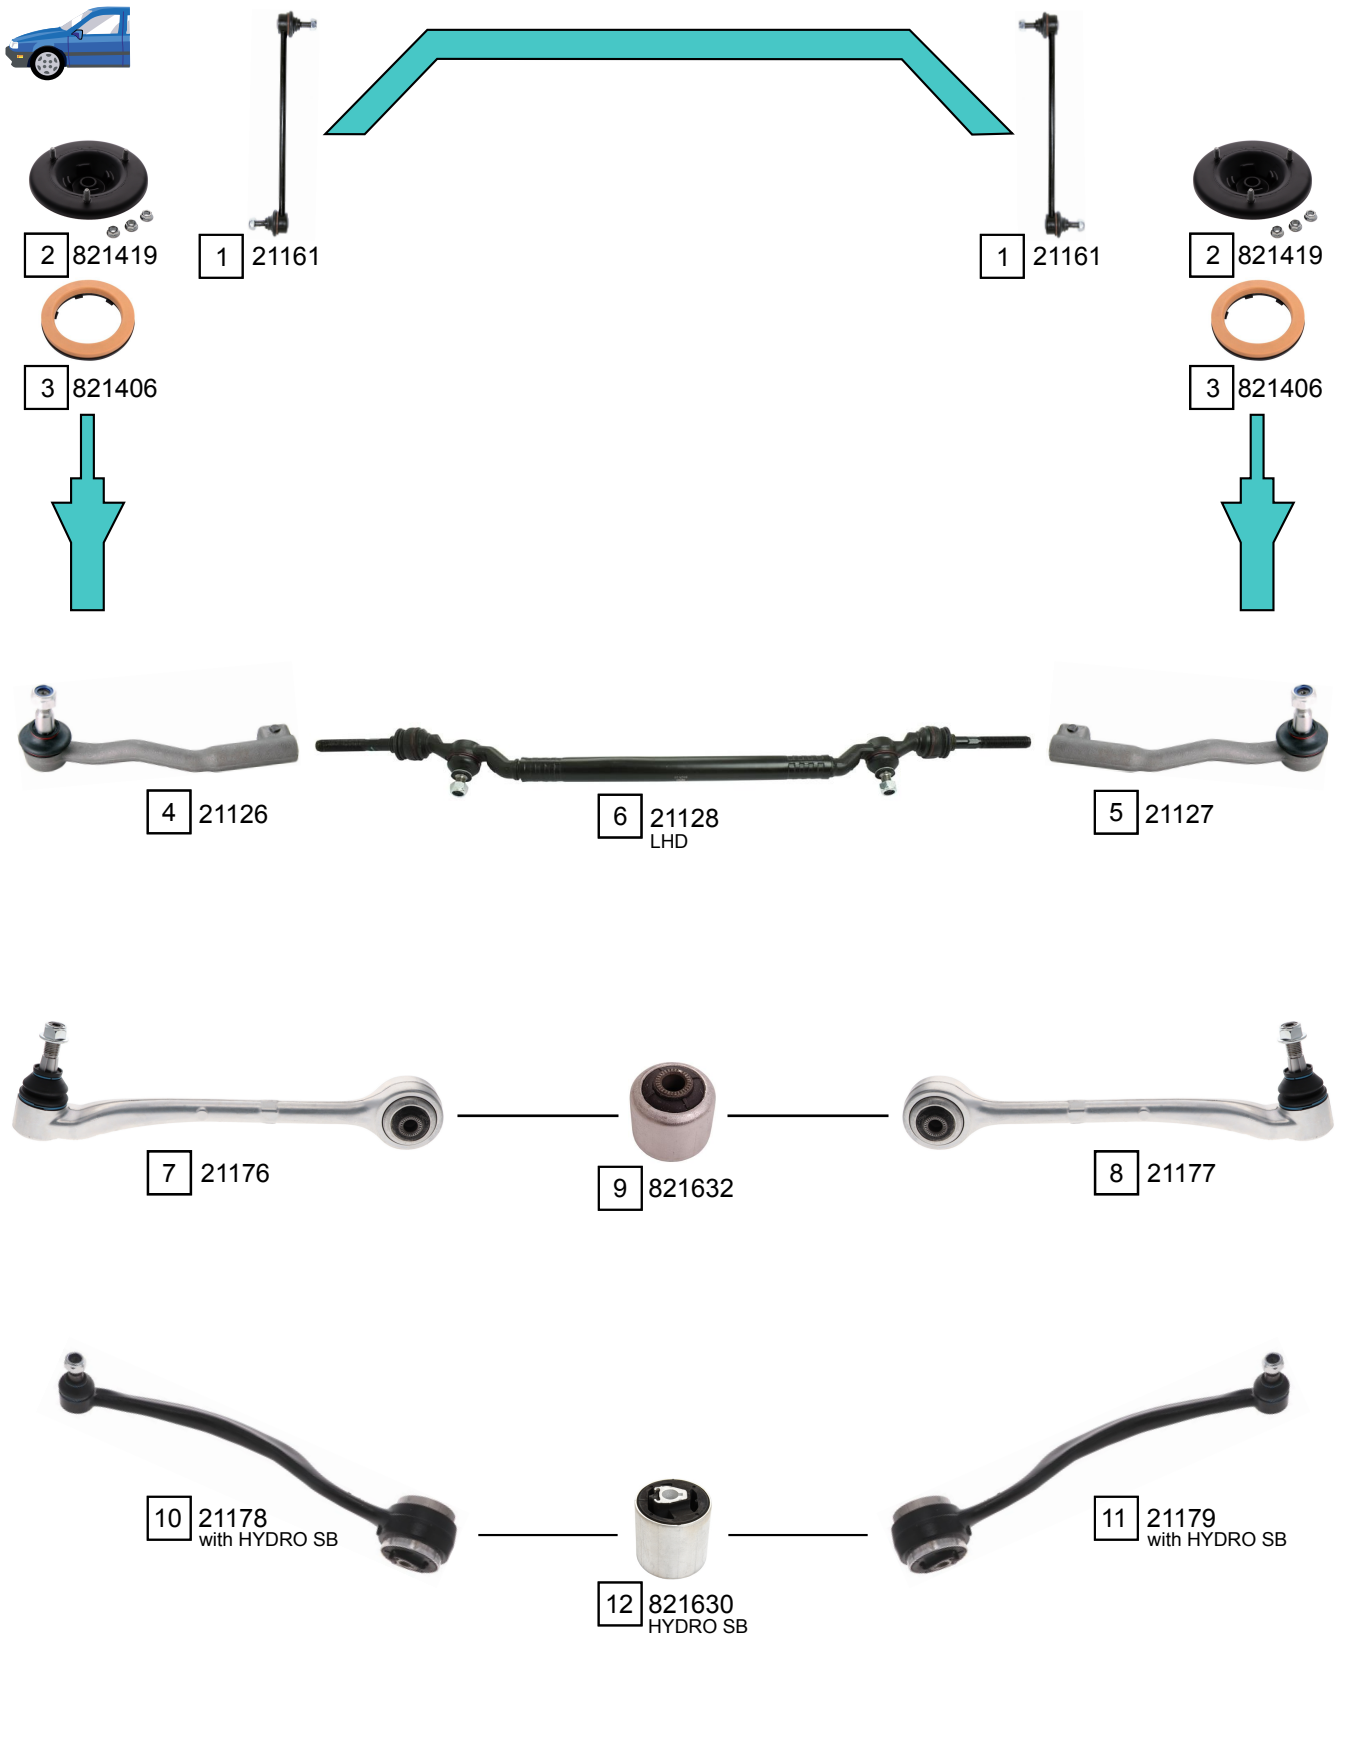

7-SERIE (E38)

10/1994 - 11/2001

Ref.	Sidem Ref.	Description	OE-number	Measures	Ref.	Sidem Ref.	Description	OE-number	Measures
1	21161	stabilizer link	31 35 1 095 695	L:308	7	21176	TCA left wbj	31 12 1 142 087	c:14.4
2	821419	strut mount	31 33 1 090 611	di:16.5 do:153.5 L:66	8	21177	TCA right wbj	31 12 1 142 088	c:14.4
3	821406	bearing	Part of	di:62 do:86 L:12.5	9	821632	silentblock for TCA	31 12 1 092 019	di:12 do:46
4	21126	tie rod end left	32 21 1 141 345	c:14.5 th:FM16X1.5R	10	21178	TCA left wbj	31 12 1 141 723	c:16.4
5	21127	tie rod end right	32 21 1 141 346	c:14.5 th:FM16X1.5R	11	21179	TCA right wbj	31 12 1 141 724	c:16.4
6	21128	tie rod center	32 21 1 096 057	c:14.6 L:512	12	821630	silentblock for TCA	31 12 0 006 482	di:14.1 do:66