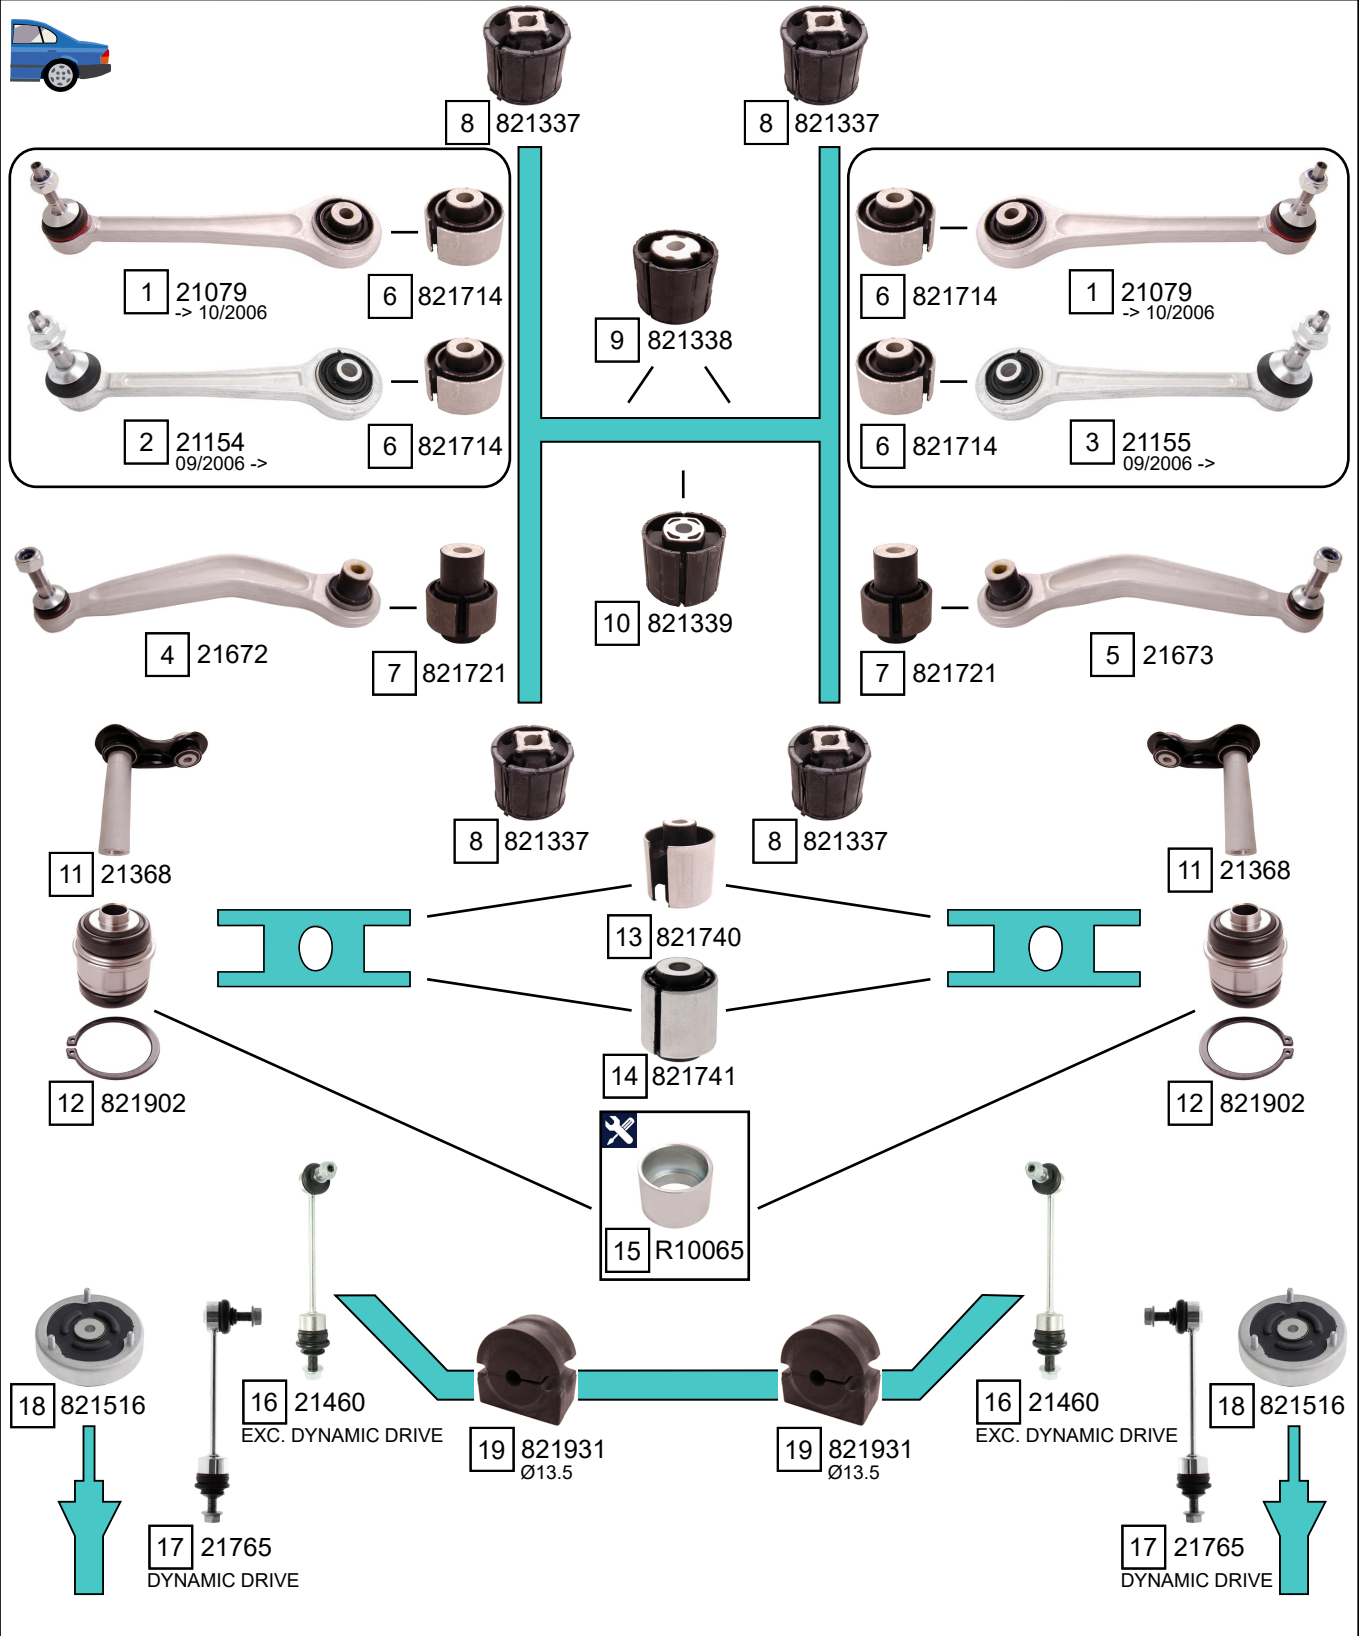

7-SERIE (E65, E66)

11/2001 - 09/2008

Ref.	Sidem Ref.	Description	OE-number	Measures	Ref.	Sidem Ref.	Description	OE-number	Measures
1	21079	TCA wbj	33 32 6 777 424	c:10	11	21368	track rod	33 32 6 770 749	L:94
2	21154	TCA left wbj	33 32 6 775 083	c:13.7	12	821902	ball joint rear	33 32 6 767 748	di:16.3 do:52
3	21155	TCA right wbj	33 32 6 775 084	c:13.7	13	821740	silentblock for TCA	Part of	di:12 do:56.5
4	21672	TCA left wbj	33 30 6 772 241	c:14	14	821741	silentblock for TCA	Part of	di:14 do:52
5	21673	TCA right wbj	33 30 6 772 242	c:14	15	R10065	mounting tool ring ø60 ø52	TOOL	di:52 do:60
6	821714	silentblock for TCA	Part of	di:10.2 do:47.3	16	21460	stabiliser link rear axle	33 50 6 781 538	L:212
7	821721	silentblock for TCA	Part of	di:12.1 do:49	17	21765	stabiliser link	33 50 6 781 539	L:212
8	821337	mounting axle body	33 31 6 770 750	di:19 do:96	18	821516	strut mount	33 52 6 779 611	di:12.2 do:124
9	821338	mounting axle body	33 17 6 770 764	di:12.1 do:54	19	821931	stabiliser mounting	33 55 6 757 333	di:12.5
10	821339	mounting axle body	33 17 6 770 763	di:14.2 do:71.6					