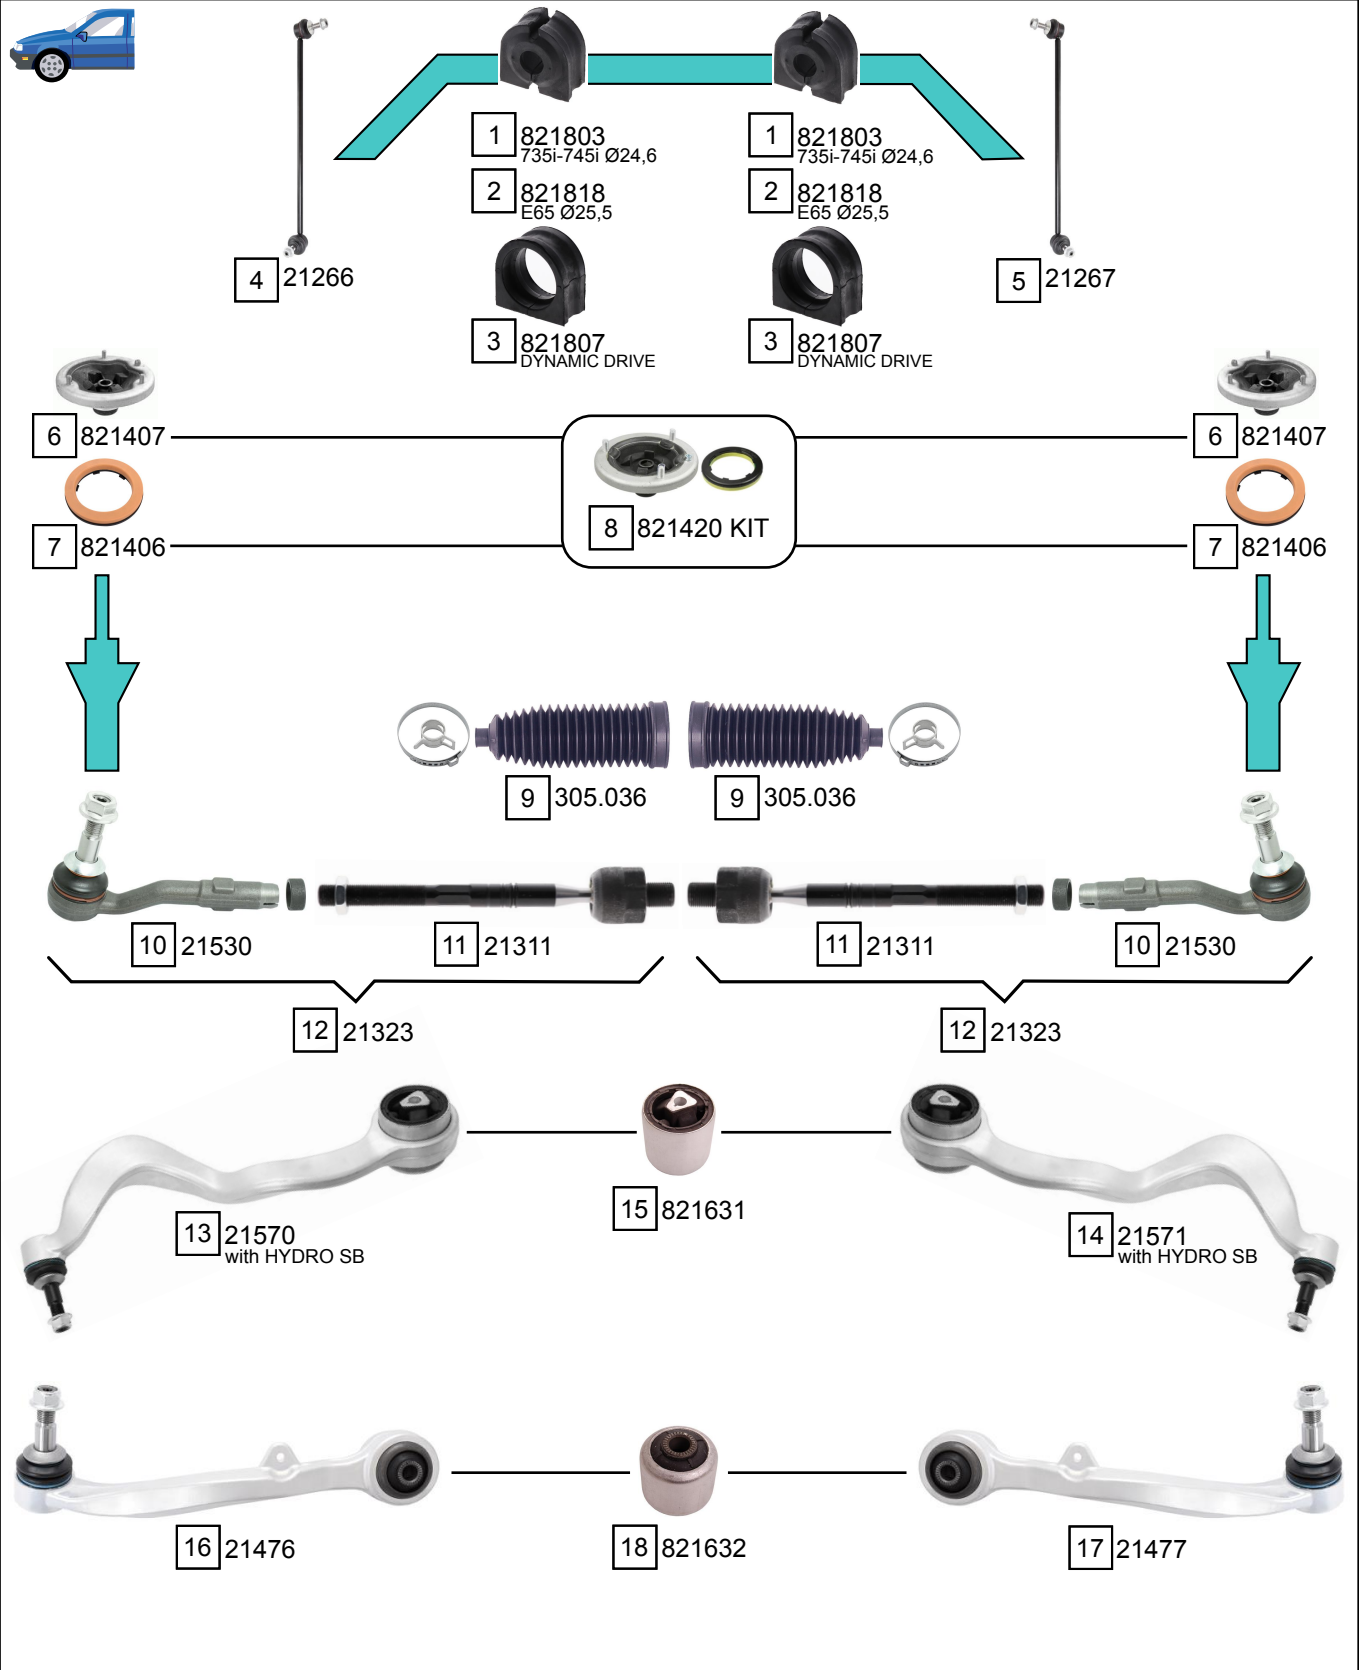

7-SERIE (E65, E66)

11/2001 - 09/2008

Ref.	Sidem Ref.	Description	OE-number	Measures	Ref.	Sidem Ref.	Description	OE-number	Measures
1	821803	stabilizer mounting	31 35 6 761 591	di:23.5	10	21530	tie rod end	32 10 6 776 946	c:16.2 th:FM16X1.5R
2	821818	stabilizer mounting	31 35 6 766 509	di:24.5	11	21311	axial joint	Part of	th:MM18X1.5R L:230
3	821807	stabilizer mounting	31 35 6 753 913	di:58.5	12	21323	tie rod	32 10 6 774 360	c:16.2
4	21266	stabilizer link left	31 30 6 781 545	L:425	13	21570	TCA left wbj	31 12 6 774 831	c:16.1
5	21267	stabilizer link right	31 30 6 781 546	L:425	14	21571	TCA right wbj	31 12 6 774 832	c:16.1
6	821407	strut mount	31 33 6 779 612	di:16.1 do:152.5 L:65.5	15	821631	silentblock for TCA	Part of	do:70
7	821406	bearing	Part of	di:62 do:86 L:12.5	16	21476	TCA left wbj	31 12 6 777 939	c:16.1
8	821420 KIT	strut mount kit	31 33 6 779 612 S1	di:16 do:153 L:65	17	21477	TCA right wbj	31 12 6 777 938	c:16.1
9	305.036	steering rack gaiter	32 13 6 751 026	D:66 d:16 L:208	18	821632	silentblock for TCA	31 12 1 092 019	di:12 do:46