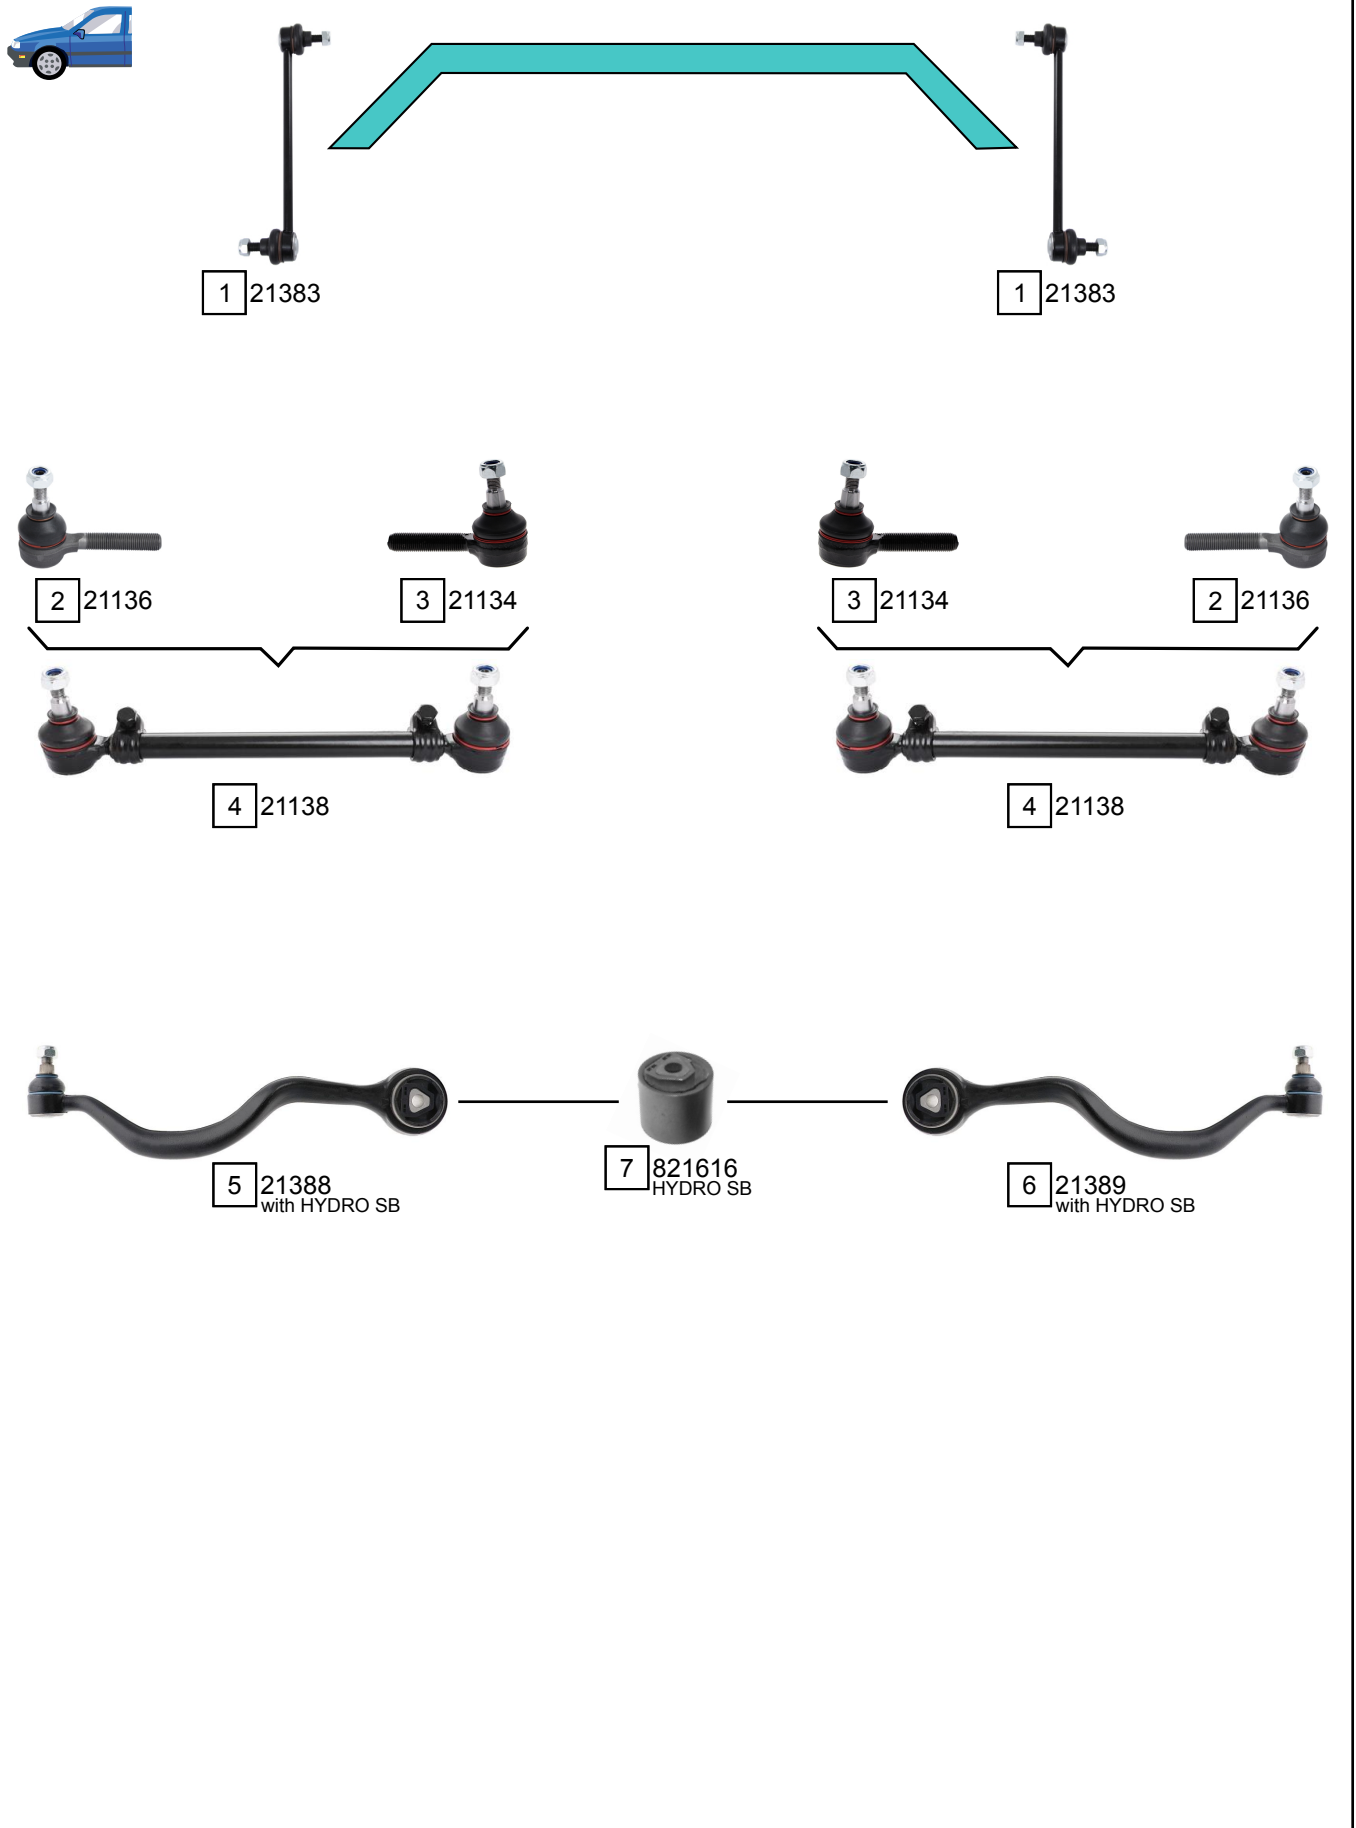

8-SERIE (E31)

04/1990 - 12/1999

Ref.	Sidem Ref.	Description	OE-number	Measures	Ref.	Sidem Ref.	Description	OE-number	Measures
1	21383	stabilizer link	31 35 1 134 582	L:240	5	21388	TCA left wbj	31 12 1 139 999	c:16.5
2	21136	tie rod end	32 21 1 135 819	c:12.6 th:MM14X1.5L	6	21389	TCA right wbj	31 12 1 130 090	c:16.5
3	21134	tie rod end	32 21 1 135 820	c:12.6 th:MM14X1.5R	7	821616	silentblock for TCA	31 12 1 136 605	di:14.3 do:58.2
4	21138	tie rod	32 21 1 135 666	c:12.6 L:300					