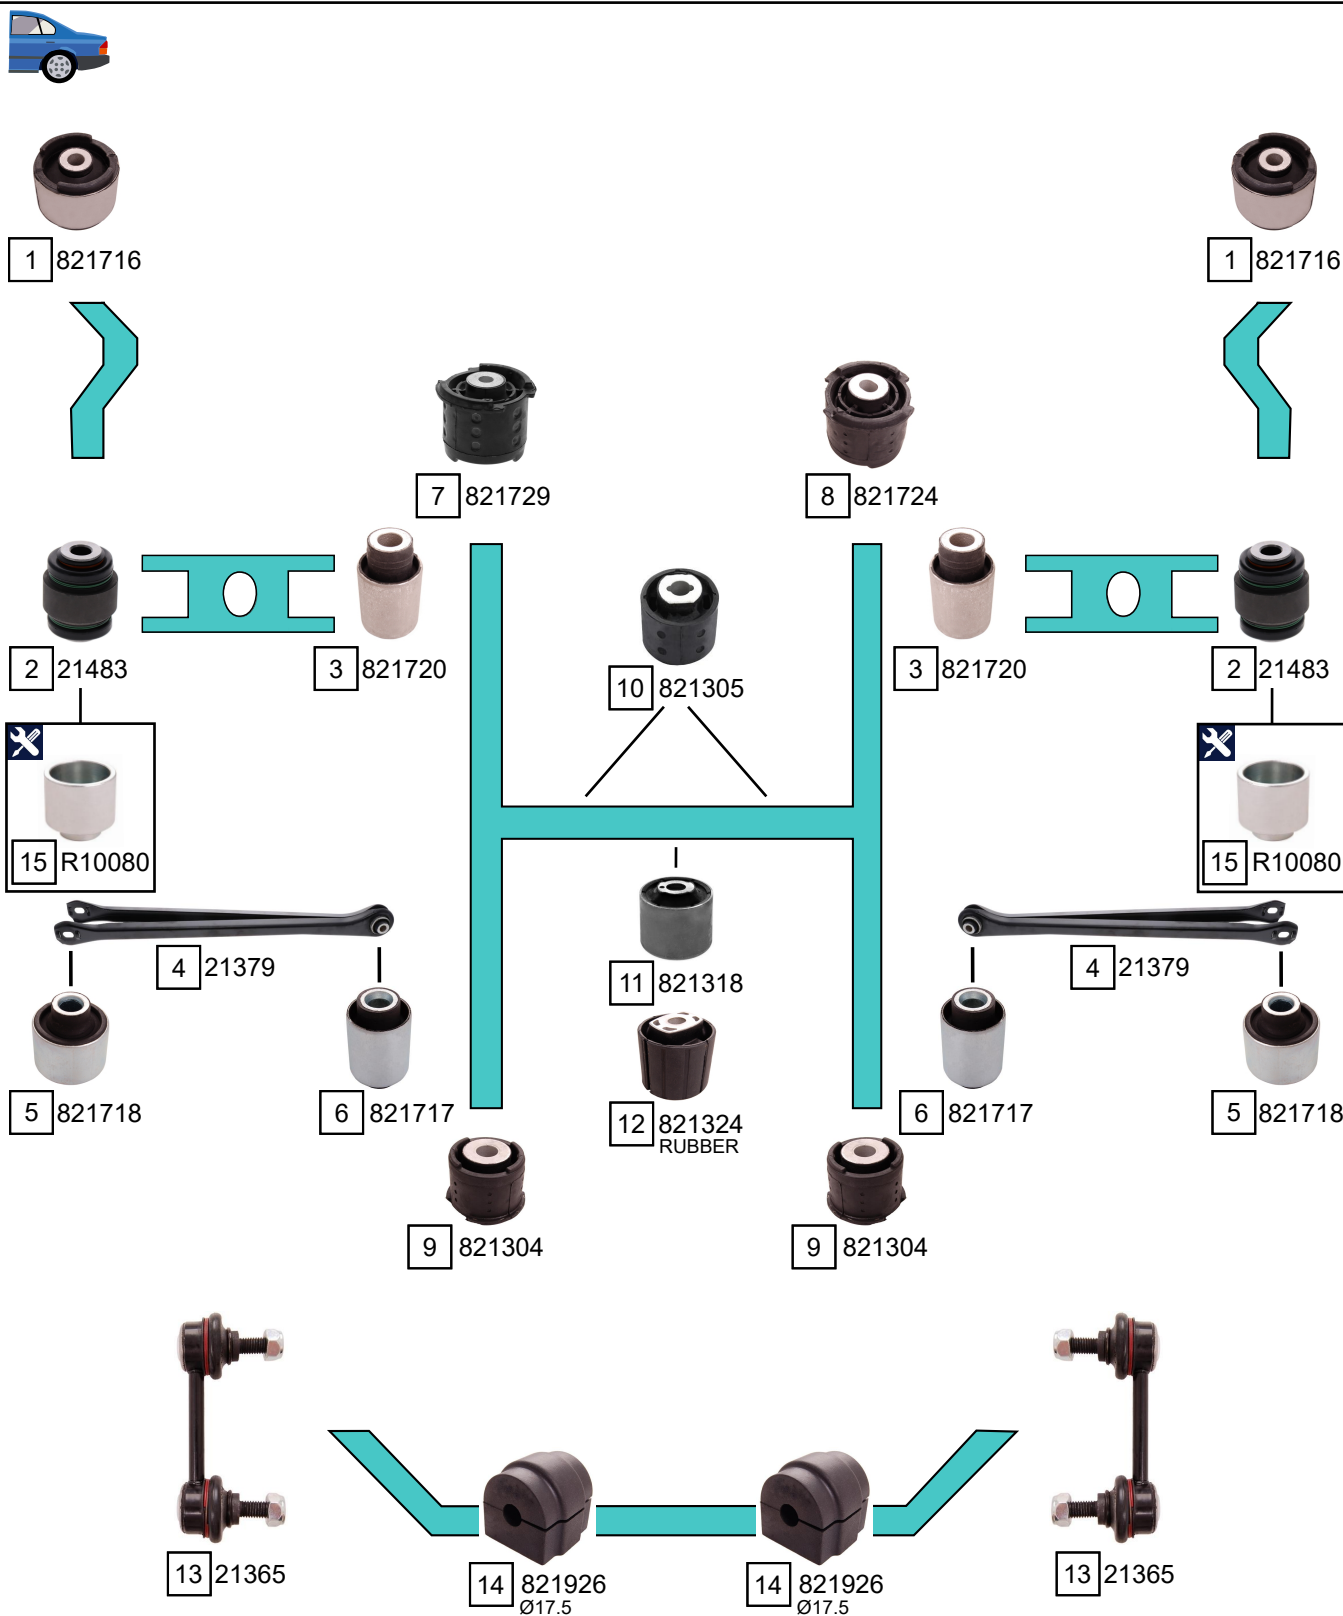

X3 (E83)

01/2004 - 09/2010

Ref.	Sidem Ref.	Description	OE-number	Measures	Ref.	Sidem Ref.	Description	OE-number	Measures
1	821716	silentblock for TCA	33 32 6 770 786	di:12.3 do:61.3	9	821304	mounting axle body	33 31 6 770 781	di:20.2 do:72
2	21483	ball joint rear	33 31 3 418 342	di:12.2 do:45.2	10	821305	mounting axle body	33 17 6 770 788	di:14.2 do:47
3	821720	silentblock for TCA	33 32 1 137 571	di:12 do:35.2	11	821318	mounting axle body	33 31 6 769 376	di:14.3 do:68.3
4	21379	TCA	33 32 6 770 813	L:557	12	821324	mounting axle body	33 17 3 449 082	di:14.1 do:71
5	821718	silentblock for TCA	33 32 6 471 828	di:12.2 do:45.3	13	21365	stabiliser link rear axle	33 50 3 414 297	L:95
6	821717	silentblock for TCA	33 32 1 092 248	di:12.1 do:35.6	14	821926	stabiliser mounting	33 50 3 404 616	di:16.5
7	821729	mounting axle body	33 31 6 770 783	di:12.5 do:70	15	R10080	mounting tool ring ø48 ø40	TOOL	di:40 do:48
8	821724	mounting axle body	33 31 6 770 784	do:70					